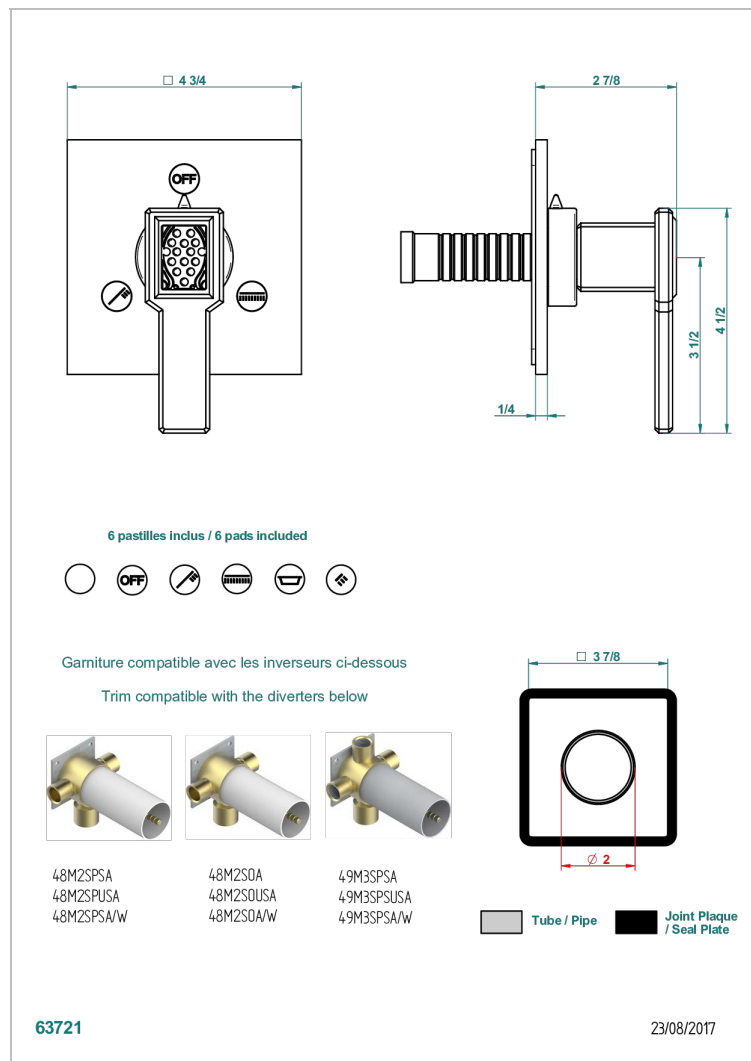

METROPOLIS, KRISTALL KLAR, HEBEL

A2B-48M2SB

Garnitur für Unterputz-3-Wege ref.48M2- oder -4-Wege ref.49M3

EIGENSCHAFTEN

- Métropolis, Kristall klar, Hebel
- Garnitur für Unterputz-3-Wege ref.48M2- oder -4-Wege ref.49M3

ÄHNLICHE PRODUKTE

- Ref. G00-48M2SOA Wandmontierter 3-Wege-Umlenker mit Keramikkartusche für verdeckten Einbau- 1 Eingang 3/4" und 2 Ausgänge 1/2" ohne Anschlag, ohne Verkleidung
- Ref. G00-48M2SPSA Wandmontierter 3-Wege-Umlenker mit Keramikkartusche für verdeckten Einbau, 1 Eingang 3/4" und 2 Ausgänge 1/2" mit Anschlagposition, ohne Verkleidung
- Ref. G00-49M3SPSA Wandmontierter 4-Wege-Umlenker mit Keramikkartusche für verdeckten Einbau- 1 Eingang 3/4" und 3 Ausgänge 1/2" mit Anschlagposition, ohne Verkleidung