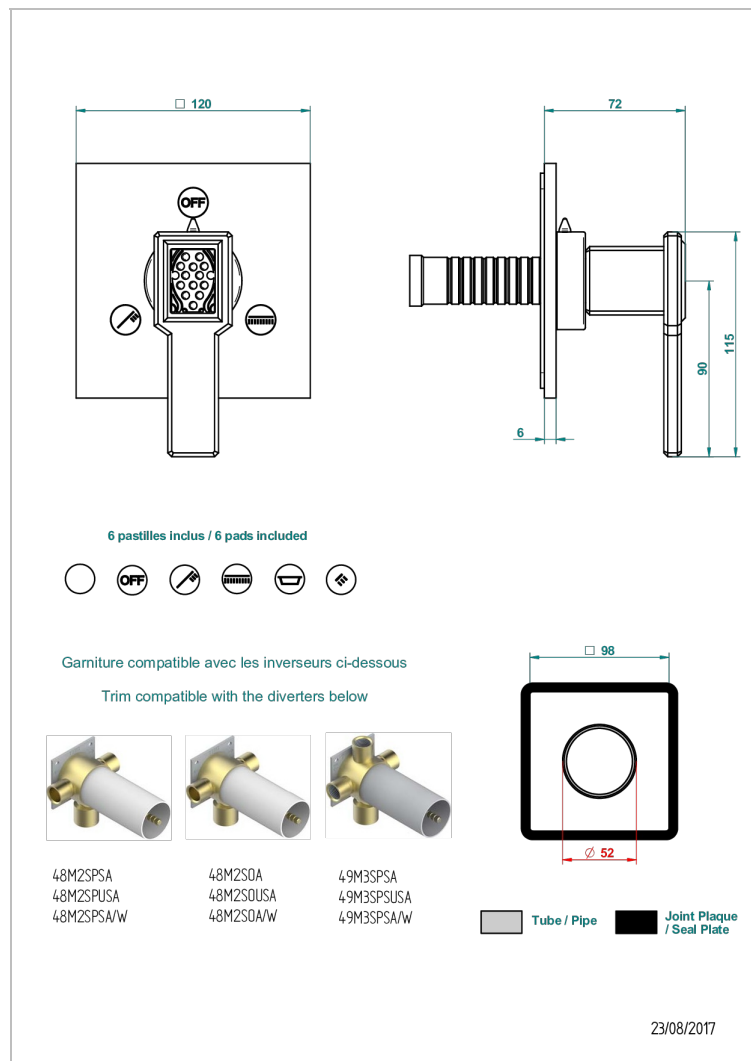

# METROPOLIS, KRISTALL KLAR, HEBEL

A2B-48M2SB

Garnitur für Unterputz-3-Wege ref.48M2- oder -4-Wege ref.49M3

## EIGENSCHAFTEN

- Métropolis, Kristall klar, Hebel
- Garnitur für Unterputz-3-Wege ref.48M2- oder -4-Wege ref.49M3

## ÄHNLICHE PRODUKTE

- Ref. G00-48M2SOA Wandmontierter 3-Wege-Umlenker mit Keramikkartusche für verdeckten Einbau- 1 Eingang 3/4" und 2 Ausgänge 1/2" ohne Anschlag, ohne Verkleidung
- Ref. G00-48M2SPSA Wandmontierter 3-Wege-Umlenker mit Keramikkartusche für verdeckten Einbau, 1 Eingang 3/4" und 2 Ausgänge 1/2" mit Anschlagposition, ohne Verkleidung
- Ref. G00-49M3SPSA Wandmontierter 4-Wege-Umlenker mit Keramikkartusche für verdeckten Einbau- 1 Eingang 3/4" und 3 Ausgänge 1/2" mit Anschlagposition, ohne Verkleidung