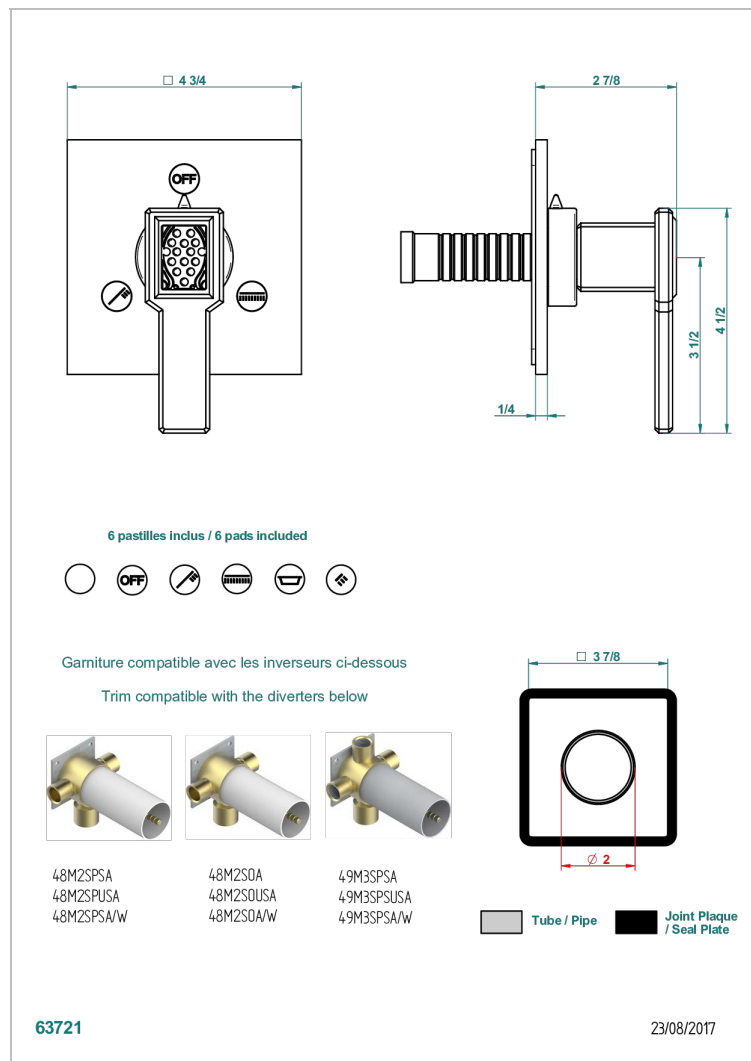

# METROPOLIS, KRISTALL KLAR, HEBEL

A2B-48M2SB

Garnitur für Unterputz-3-Wege ref.48M2- oder -4-Wege ref.49M3

## EIGENSCHAFTEN

- Métropolis, Kristall klar, Hebel
- Garnitur für Unterputz-3-Wege ref.48M2- oder -4-Wege ref.49M3

## ÄHNLICHE PRODUKTE

- Ref. G00-48M2SOA Wandmontierter 3-Wege-Umlenker mit Keramikkartusche für verdeckten Einbau- 1 Eingang 3/4" und 2 Ausgänge 1/2" ohne Anschlag, ohne Verkleidung
- Ref. G00-48M2SPSA Wandmontierter 3-Wege-Umlenker mit Keramikkartusche für verdeckten Einbau, 1 Eingang 3/4" und 2 Ausgänge 1/2" mit Anschlagposition, ohne Verkleidung
- Ref. G00-49M3SPSA Wandmontierter 4-Wege-Umlenker mit Keramikkartusche für verdeckten Einbau- 1 Eingang 3/4" und 3 Ausgänge 1/2" mit Anschlagposition, ohne Verkleidung