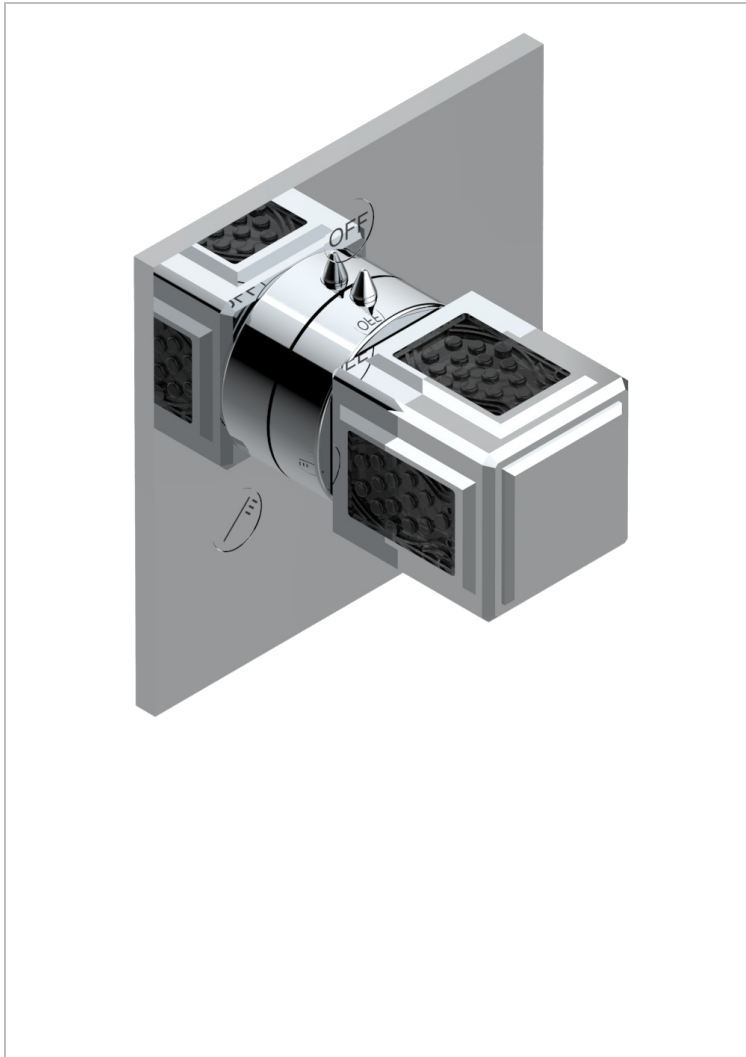

METROPOLIS CRISTAL NOIR

A2L-48M2SB

Garniture pour inverseur mural - 3 voies ref.48M2 - ou - 4 voies ref.49M3

THG[®]
PARIS

CARACTÉRISTIQUES

- Métropolis Cristal noir
- Garniture pour inverseur mural - 3 voies ref.48M2 - ou - 4 voies ref.49M3

PRODUITS ASSOCIÉS

- Ref. G00-48M2SOUSA Corps d'inverseur 3 voies mural à encastrer (1 arrivée 3/4" NPT - 2 sorties 1/2" NPT- pas de fonction arrêt) avec cartouche céramique - sans garniture - Standard US
- Ref. G00-48M2SPSUSA Corps d'inverseur 3 voies mural à encastrer (1 arrivée 3/4"NPT - 2 sorties 1/2"NPT- avec position Stop) avec cartouche céramique - sans garniture - Standard US
- Ref. G00-49M3SPSUSA Coprs d' inverseur 4 voies mural à encastrer (1 arrivée 3/4" - 3 sorties 1/2"avec position Stop) avec cartouche céramique - sans garniture - standard US

FINITIONS DISPONIBLES

Chromé - A02
Chromé / doré - G02
Chromé mat - C02
Doré brillant - F01
Doré mat - F07
Nickel brillant - B01

Nickel mat - C01
Noir mat céramique - D30
Or pâle - F30
Or pâle mat - F31
Pvd blush - H62
Pvd blush mat - H60

Vieux nickel - H28