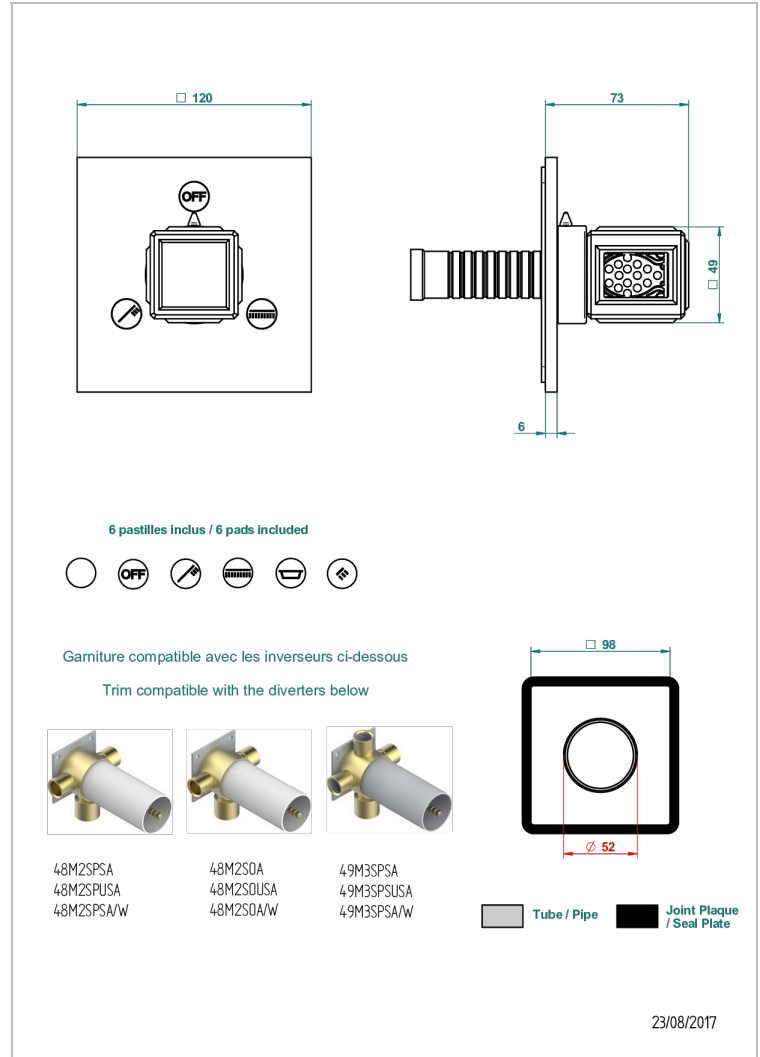

METROPOLIS CRISTAL NOIR

A2L-48M2SB

Garniture pour inverseur mural - 3 voies ref.48M2 - ou - 4 voies ref.49M3

THG[®]
PARIS

CARACTÉRISTIQUES

- Métropolis Cristal noir
- Garniture pour inverseur mural - 3 voies ref.48M2 - ou - 4 voies ref.49M3

PRODUITS ASSOCIÉS

- Ref. G00-48M2SOUSA Corps d'inverseur 3 voies mural à encastrer (1 arrivée 3/4" NPT - 2 sorties 1/2" NPT- pas de fonction arrêt) avec cartouche céramique - sans garniture - Standard US
- Ref. G00-48M2SPSUSA Corps d'inverseur 3 voies mural à encastrer (1 arrivée 3/4"NPT - 2 sorties 1/2"NPT- avec position Stop) avec cartouche céramique - sans garniture - Standard US
- Ref. G00-49M3SPSUSA Coprs d' inverseur 4 voies mural à encastrer (1 arrivée 3/4" - 3 sorties 1/2"avec position Stop) avec cartouche céramique - sans garniture - standard US