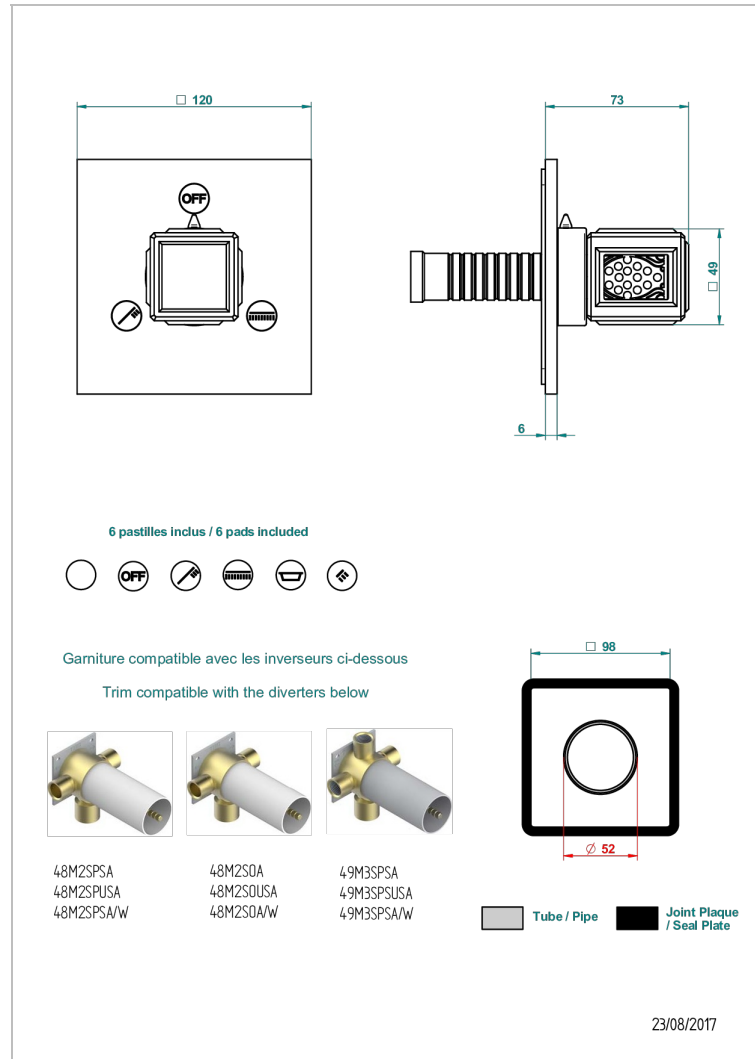

METROPOLIS CRISTAL NEGRO

A2L-48M2SB

Trim for wall mounted diverter, 2 ways - ref. 48M2 and 3 ways - ref. 49M3

CARACTERÍSTICAS

- Métropolis cristal negro
- Trim for wall mounted diverter, 2 ways - ref. 48M2 and 3 ways - ref. 49M3

PRODUCTOS RELACIONADOS

- Ref. G00-48M2SOUSA Corps d'inverseur 3 voies mural à encastrer (1 arrivée 3/4" NPT - 2 sorties 1/2" NPT- pas de fonction arrêt) avec cartouche céramique - sans garniture - Standard US
- Ref. G00-48M2SPSUSA Wall mounted 3-way diverter with ceramic cartridge for concealed installation- 1 inlet 3/4" and 2 outlets 1/2" with positive top, no shared ports - no trim
- Ref. G00-49M3SPSUSA Coprs d' inverseur 4 voies mural à encastrer (1 arrivée 3/4" - 3 sorties 1/2" avec position Stop) avec cartouche céramique - sans garniture - standard US