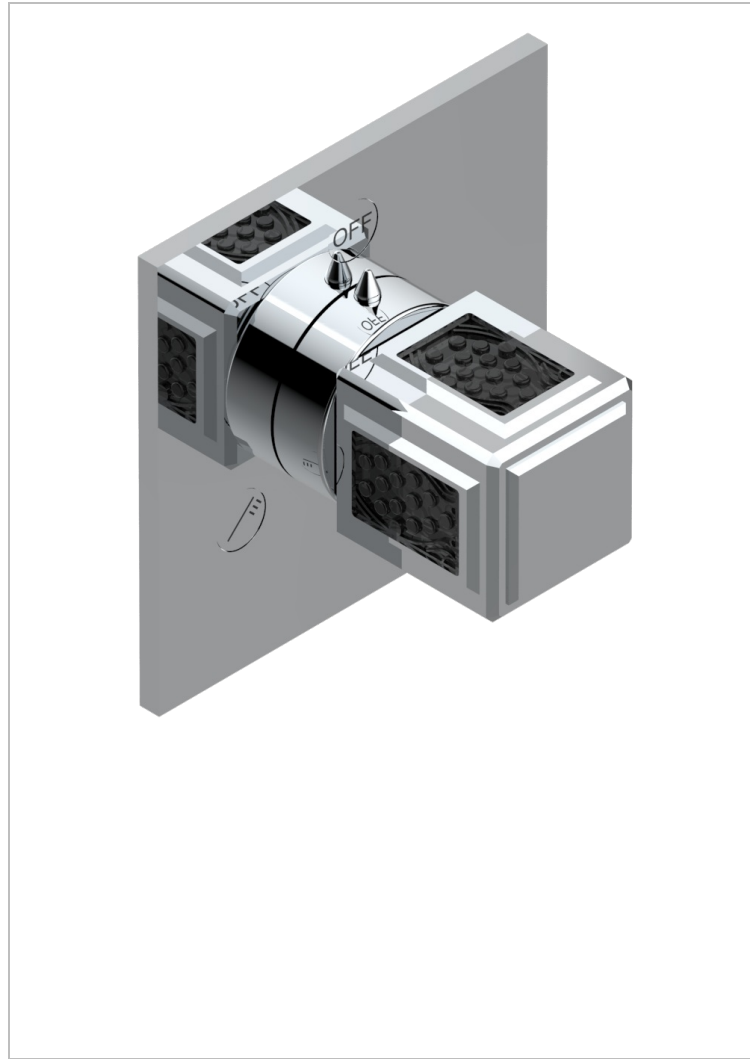

METROPOLIS CRISTAL NEGRO

A2L-48M2SB

Trim for wall mounted diverter, 2 ways - ref. 48M2 and 3 ways - ref. 49M3

CARACTERÍSTICAS

- Métropolis cristal negro
- Trim for wall mounted diverter, 2 ways - ref. 48M2 and 3 ways - ref. 49M3

PRODUCTOS RELACIONADOS

- Ref. G00-48M2SOUSA Corps d'inverseur 3 voies mural à encastrer (1 arrivée 3/4" NPT - 2 sorties 1/2" NPT- pas de fonction arrêt) avec cartouche céramique - sans garniture - Standard US
- Ref. G00-48M2SPSUSA Wall mounted 3-way diverter with ceramic cartridge for concealed installation- 1 inlet 3/4" and 2 outlets 1/2" with positive top, no shared ports - no trim
- Ref. G00-49M3SPSUSA Coprs d' inverseur 4 voies mural à encastrer (1 arrivée 3/4" - 3 sorties 1/2" avec position Stop) avec cartouche céramique - sans garniture - standard US

ACABADOS DISPONIBLES

Cerámica negra mate - D30
Cromo - A02
Cromo / dorado - G02
Cromo mate - C02
Dorado - F01
Dorado mate - F07

Dorado pálido - F30
Dorado pálido mate (sin barniz) - F31
Níquel - B01
Níquel mate - C01
Níquel viejo - H28
Pvd blush - H62