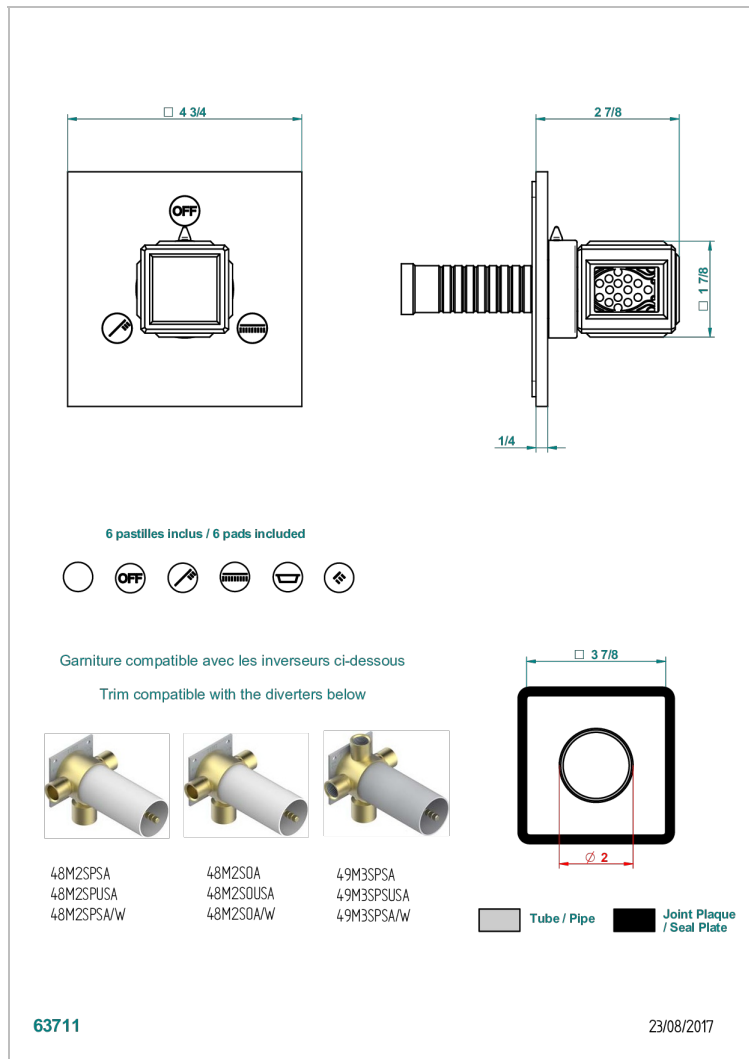

METROPOLIS CRISTAL NOIR

A2L-48M2SB

Garniture pour inverseur mural - 3 voies ref.48M2 - ou - 4 voies ref.49M3

THG[®]
PARIS

CARACTÉRISTIQUES

- Métropolis Cristal noir
- Garniture pour inverseur mural - 3 voies ref.48M2 - ou - 4 voies ref.49M3

PRODUITS ASSOCIÉS

- Ref. G00-48M2SOUSA Corps d'inverseur 3 voies mural à encastrer (1 arrivée 3/4" NPT - 2 sorties 1/2" NPT- pas de fonction arrêt) avec cartouche céramique - sans garniture - Standard US
- Ref. G00-48M2SPSUSA Corps d'inverseur 3 voies mural à encastrer (1 arrivée 3/4"NPT - 2 sorties 1/2"NPT- avec position Stop) avec cartouche céramique - sans garniture - Standard US
- Ref. G00-49M3SPSUSA Coprs d' inverseur 4 voies mural à encastrer (1 arrivée 3/4" - 3 sorties 1/2"avec position Stop) avec cartouche céramique - sans garniture - standard US

Vieux nickel - H28