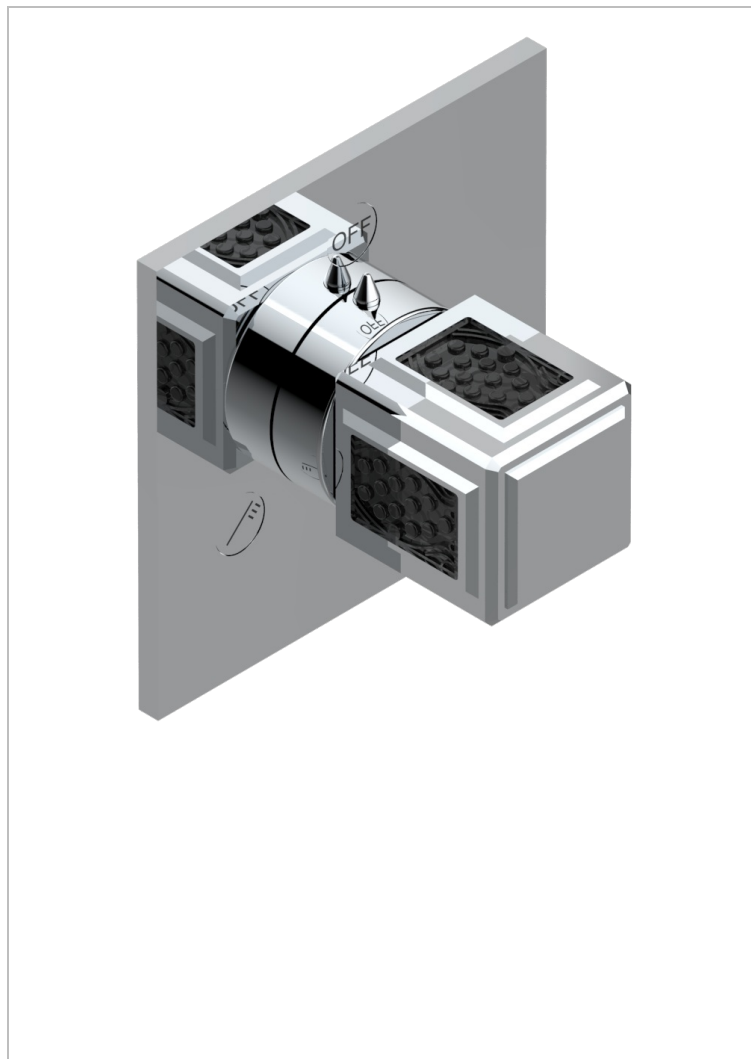

METROPOLIS CRISTAL NOIR

A2L-48M2SB

Garniture pour inverseur mural - 3 voies ref.48M2 - ou - 4 voies ref.49M3

THG[®]
PARIS

CARACTÉRISTIQUES

- Métropolis Cristal noir
- Garniture pour inverseur mural - 3 voies ref.48M2 - ou - 4 voies ref.49M3

PRODUITS ASSOCIÉS

- Ref. G00-48M2SOUSA Corps d'inverseur 3 voies mural à encastrer (1 arrivée 3/4" NPT - 2 sorties 1/2" NPT- pas de fonction arrêt) avec cartouche céramique - sans garniture - Standard US
- Ref. G00-48M2SPSUSA Corps d'inverseur 3 voies mural à encastrer (1 arrivée 3/4"NPT - 2 sorties 1/2"NPT- avec position Stop) avec cartouche céramique - sans garniture - Standard US
- Ref. G00-49M3SPSUSA Coprs d' inverseur 4 voies mural à encastrer (1 arrivée 3/4" - 3 sorties 1/2"avec position Stop) avec cartouche céramique - sans garniture - standard US

Vieux nickel - H28