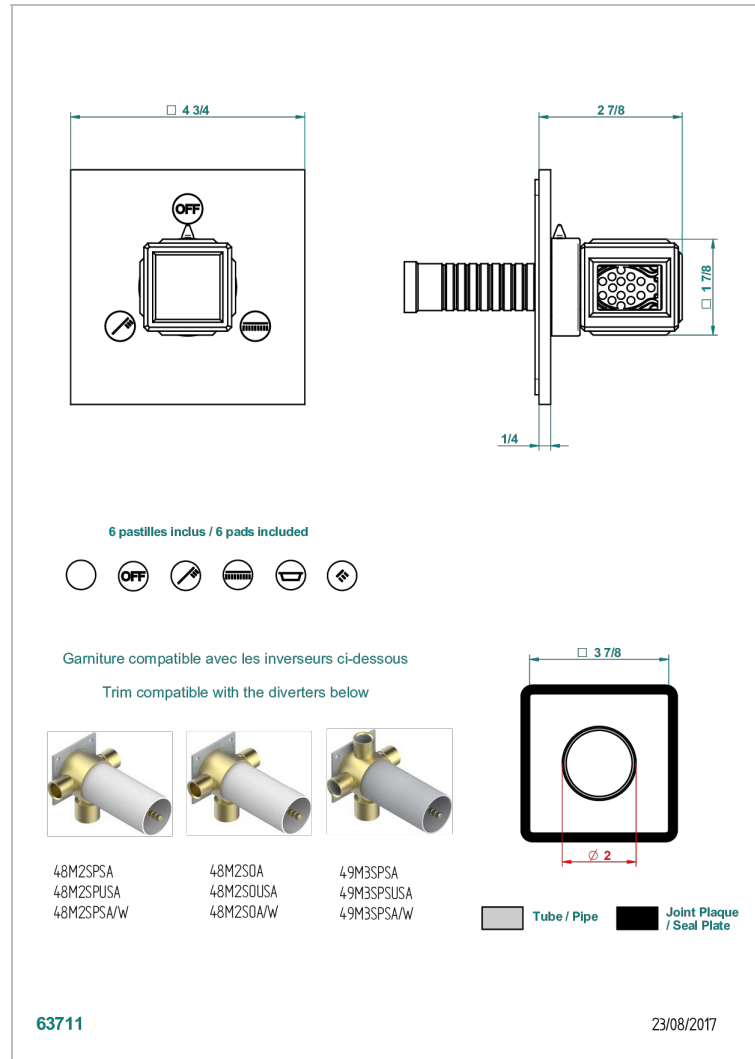

# METROPOLIS CRISTAL NEGRO

A2L-48M2SB

Trim for wall mounted diverter, 2 ways - ref. 48M2 and 3 ways - ref. 49M3

## CARACTERÍSTICAS

- Métropolis cristal negro
- Trim for wall mounted diverter, 2 ways - ref. 48M2 and 3 ways - ref. 49M3

## PRODUCTOS RELACIONADOS

- Ref. G00-48M2SOUSA Corps d'inverseur 3 voies mural à encastrer (1 arrivée 3/4" NPT - 2 sorties 1/2" NPT- pas de fonction arrêt) avec cartouche céramique - sans garniture - Standard US
- Ref. G00-48M2SPSUSA Wall mounted 3-way diverter with ceramic cartridge for concealed installation- 1 inlet 3/4" and 2 outlets 1/2" with positive top, no shared ports - no trim
- Ref. G00-49M3SPSUSA Coprs d' inverseur 4 voies mural à encastrer (1 arrivée 3/4" - 3 sorties 1/2" avec position Stop) avec cartouche céramique - sans garniture - standard US