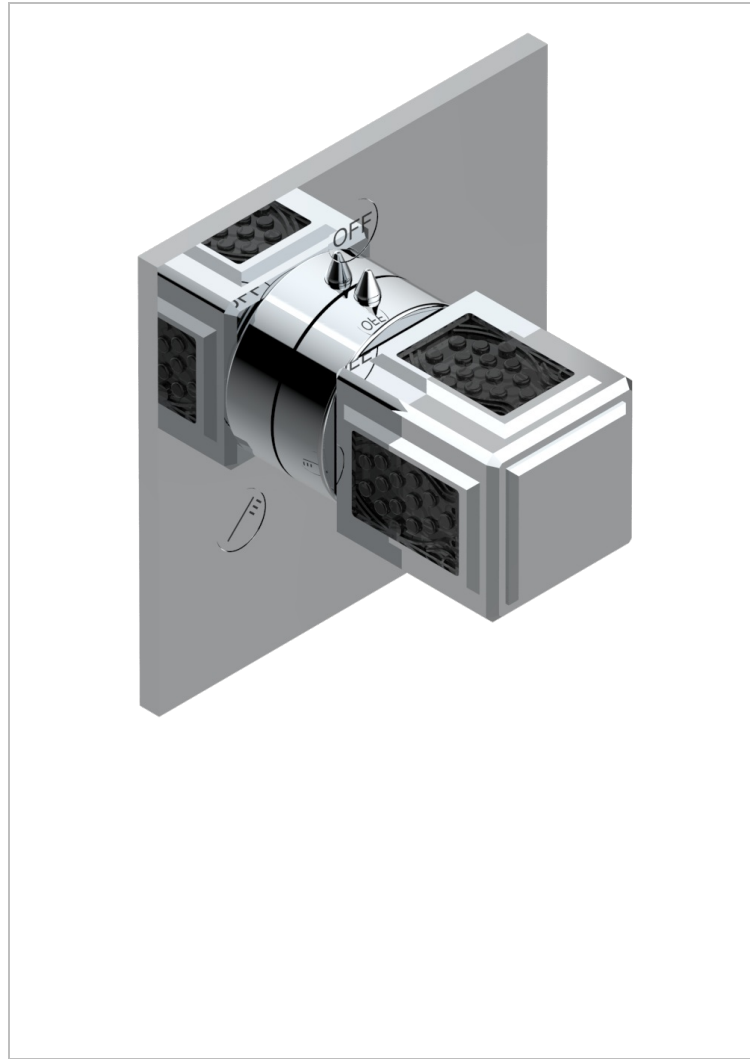

# METROPOLIS CRISTAL NEGRO

A2L-48M2SB

Trim for wall mounted diverter, 2 ways - ref. 48M2 and 3 ways - ref. 49M3

## CARACTERÍSTICAS

- Métropolis cristal negro
- Trim for wall mounted diverter, 2 ways - ref. 48M2 and 3 ways - ref. 49M3

## PRODUCTOS RELACIONADOS

- Ref. G00-48M2SOUSA Corps d'inverseur 3 voies mural à encastrer (1 arrivée 3/4" NPT - 2 sorties 1/2" NPT- pas de fonction arrêt) avec cartouche céramique - sans garniture - Standard US
- Ref. G00-48M2SPSUSA Wall mounted 3-way diverter with ceramic cartridge for concealed installation- 1 inlet 3/4" and 2 outlets 1/2" with positive top, no shared ports - no trim
- Ref. G00-49M3SPSUSA Coprs d' inverseur 4 voies mural à encastrer (1 arrivée 3/4" - 3 sorties 1/2" avec position Stop) avec cartouche céramique - sans garniture - standard US