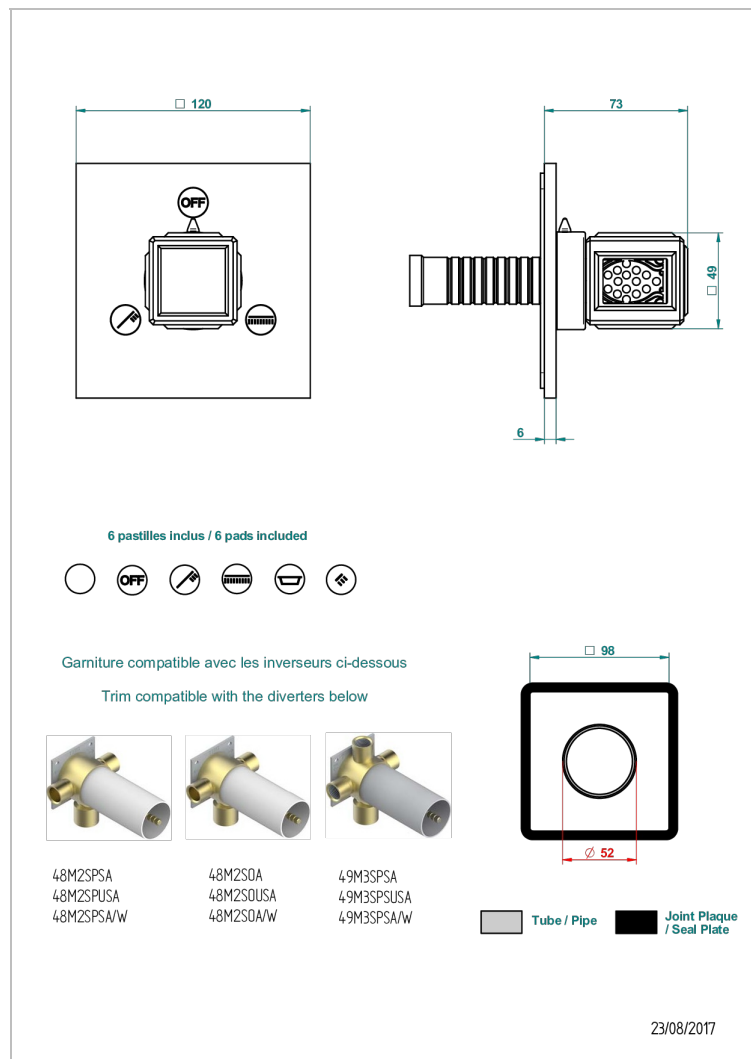

METROPOLIS, KRISTALL SCHWARZ

A2L-48M2SB

Garnitur für Unterputz-3-Wege ref.48M2- oder -4-Wege ref.49M3

THG[®]
PARIS

EIGENSCHAFTEN

- Métropolis, Kristall schwarz
- Garnitur für Unterputz-3-Wege ref.48M2- oder -4-Wege ref.49M3

ÄHNLICHE PRODUKTE

- Ref. G00-48M2SOA Wandmontierter 3-Wege-Umlenker mit Keramikkartusche für verdeckten Einbau- 1 Eingang 3/4" und 2 Ausgänge 1/2" ohne Anschlag, ohne Verkleidung
- Ref. G00-48M2SPSA Wandmontierter 3-Wege-Umlenker mit Keramikkartusche für verdeckten Einbau, 1 Eingang 3/4" und 2 Ausgänge 1/2" mit Anschlagposition, ohne Verkleidung
- Ref. G00-49M3SPSA Wandmontierter 4-Wege-Umlenker mit Keramikkartusche für verdeckten Einbau- 1 Eingang 3/4" und 3 Ausgänge 1/2" mit Anschlagposition, ohne Verkleidung