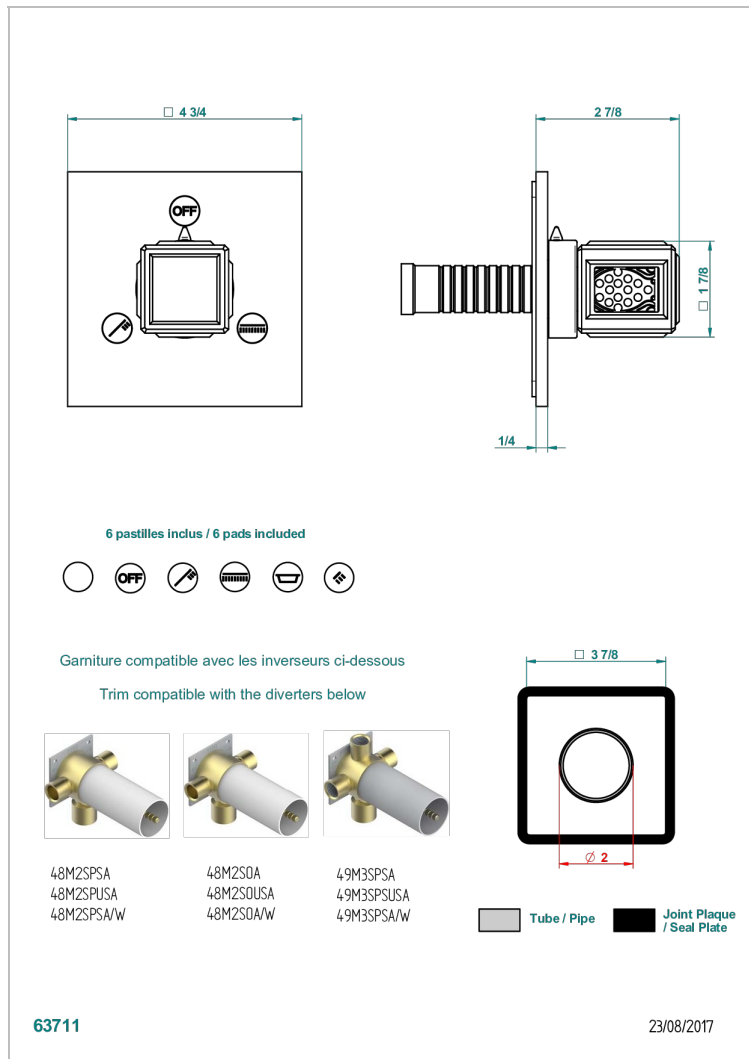

METROPOLIS, KRISTALL SCHWARZ

A2L-48M2SB

Garnitur für Unterputz-3-Wege ref.48M2- oder -4-Wege ref.49M3

EIGENSCHAFTEN

- Métropolis, Kristall schwarz
- Garnitur für Unterputz-3-Wege ref.48M2- oder -4-Wege ref.49M3

ÄHNLICHE PRODUKTE

- Ref. G00-48M2SOA Wandmontierter 3-Wege-Umlenker mit Keramikkartusche für verdeckten Einbau- 1 Eingang 3/4" und 2 Ausgänge 1/2" ohne Anschlag, ohne Verkleidung
- Ref. G00-48M2SPSA Wandmontierter 3-Wege-Umlenker mit Keramikkartusche für verdeckten Einbau, 1 Eingang 3/4" und 2 Ausgänge 1/2" mit Anschlagposition, ohne Verkleidung
- Ref. G00-49M3SPSA Wandmontierter 4-Wege-Umlenker mit Keramikkartusche für verdeckten Einbau- 1 Eingang 3/4" und 3 Ausgänge 1/2" mit Anschlagposition, ohne Verkleidung