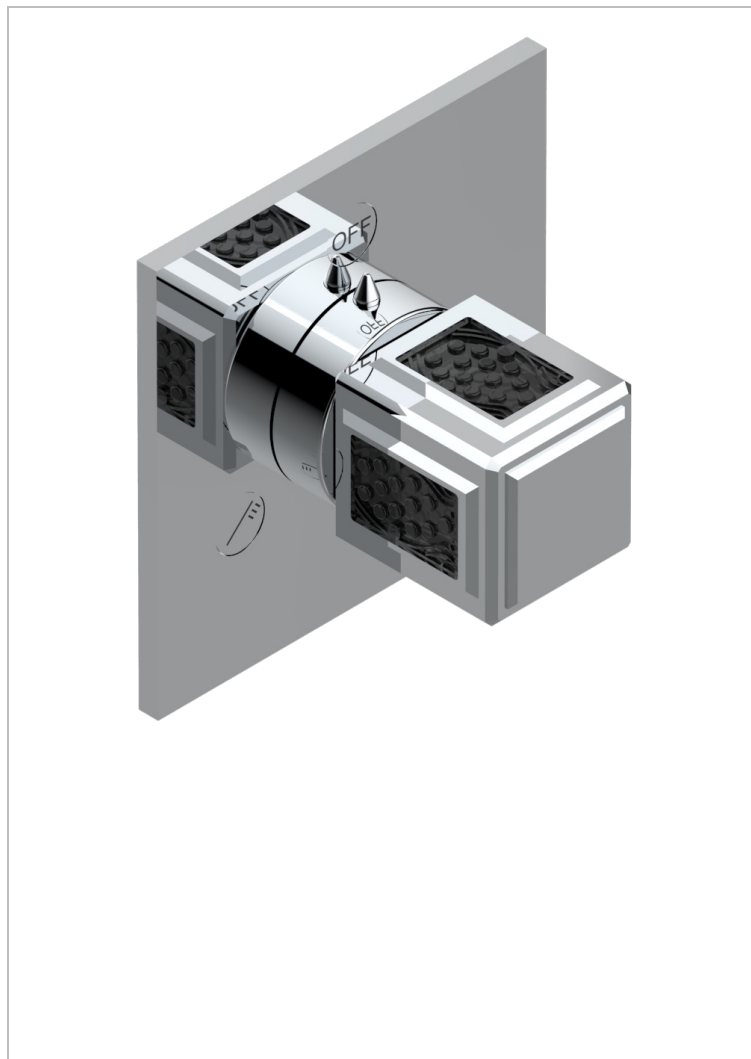

METROPOLIS, KRISTALL SCHWARZ

A2L-48M2SB

Garnitur für Unterputz-3-Wege ref.48M2- oder -4-Wege ref.49M3

EIGENSCHAFTEN

- Métropolis, Kristall schwarz
- Garnitur für Unterputz-3-Wege ref.48M2- oder -4-Wege ref.49M3

ÄHNLICHE PRODUKTE

- Ref. G00-48M2SOA Wandmontierter 3-Wege-Umlenker mit Keramikkartusche für verdeckten Einbau- 1 Eingang 3/4" und 2 Ausgänge 1/2" ohne Anschlag, ohne Verkleidung
- Ref. G00-48M2SPSA Wandmontierter 3-Wege-Umlenker mit Keramikkartusche für verdeckten Einbau, 1 Eingang 3/4" und 2 Ausgänge 1/2" mit Anschlagposition, ohne Verkleidung
- Ref. G00-49M3SPSA Wandmontierter 4-Wege-Umlenker mit Keramikkartusche für verdeckten Einbau- 1 Eingang 3/4" und 3 Ausgänge 1/2" mit Anschlagposition, ohne Verkleidung

VERFÜGBARE OBERFLÄCHEN

Altnickel - H28
Blassgold - F30
Blassgold matt unlackiert - F31
Chrom - A02
Chrom / gold - G02
Chrom matt - C02

Gold - F01
Gold matt - F07
Mattschwarz keramik - D30
Nickel matt - C01
Pvd blush - H62
Pvd blush matt - H60