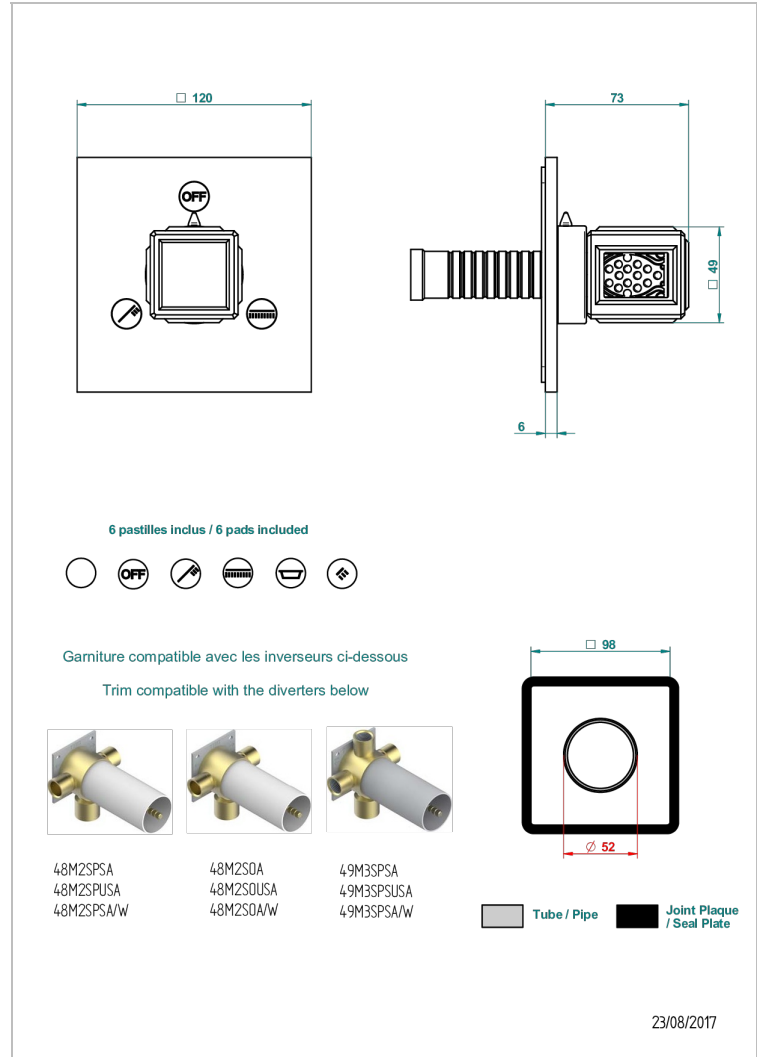

METROPOLIS CRISTAL CLARO

A2A-48M2SB

Trim for wall mounted diverter, 2 ways - ref. 48M2 and 3 ways - ref. 49M3

THG[®]
PARIS

CARACTERÍSTICAS

- Métropolis cristal claro
- Trim for wall mounted diverter, 2 ways - ref. 48M2 and 3 ways - ref. 49M3

PRODUCTOS RELACIONADOS

- Ref. G00-48M2SOUSA Corps d'inverseur 3 voies mural à encastrer (1 arrivée 3/4" NPT - 2 sorties 1/2" NPT- pas de fonction arrêt) avec cartouche céramique - sans garniture - Standard US
- Ref. G00-48M2SPSUSA Wall mounted 3-way diverter with ceramic cartridge for concealed installation- 1 inlet 3/4" and 2 outlets 1/2" with positive top, no shared ports - no trim
- Ref. G00-49M3SPSUSA Coprs d' inverseur 4 voies mural à encastrer (1 arrivée 3/4" - 3 sorties 1/2" avec position Stop) avec cartouche céramique - sans garniture - standard US