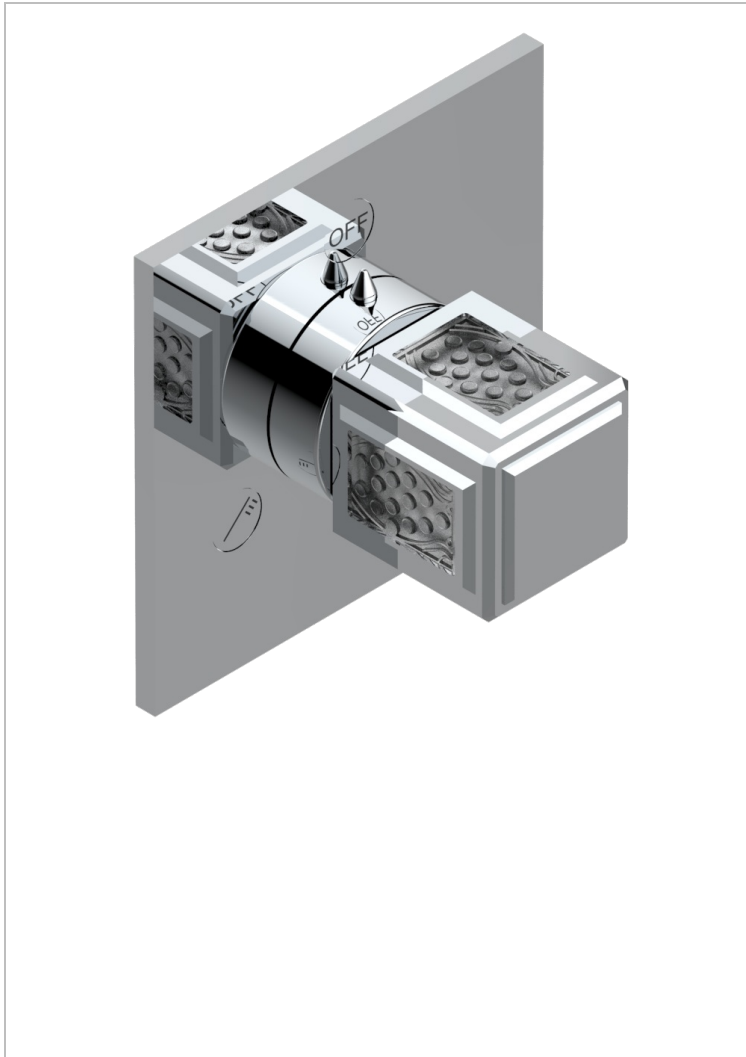

METROPOLIS CRISTAL CLARO

A2A-48M2SB

Trim for wall mounted diverter, 2 ways - ref. 48M2 and 3 ways - ref. 49M3

THG[®]
PARIS

CARACTERÍSTICAS

- Métropolis cristal claro
- Trim for wall mounted diverter, 2 ways - ref. 48M2 and 3 ways - ref. 49M3

PRODUCTOS RELACIONADOS

- Ref. G00-48M2SOUSA Corps d'inverseur 3 voies mural à encastrer (1 arrivée 3/4" NPT - 2 sorties 1/2" NPT- pas de fonction arrêt) avec cartouche céramique - sans garniture - Standard US
- Ref. G00-48M2SPSUSA Wall mounted 3-way diverter with ceramic cartridge for concealed installation- 1 inlet 3/4" and 2 outlets 1/2" with positive top, no shared ports - no trim
- Ref. G00-49M3SPSUSA Coprs d' inverseur 4 voies mural à encastrer (1 arrivée 3/4" - 3 sorties 1/2" avec position Stop) avec cartouche céramique - sans garniture - standard US

ACABADOS DISPONIBLES

Cerámica negra mate - D30
Cromo - A02
Cromo / dorado - G02
Cromo mate - C02
Dorado - F01
Dorado mate - F07

Dorado pálido - F30
Dorado pálido mate (sin barniz) - F31
Níquel - B01
Níquel mate - C01
Níquel viejo - H28
Pvd blush - H62