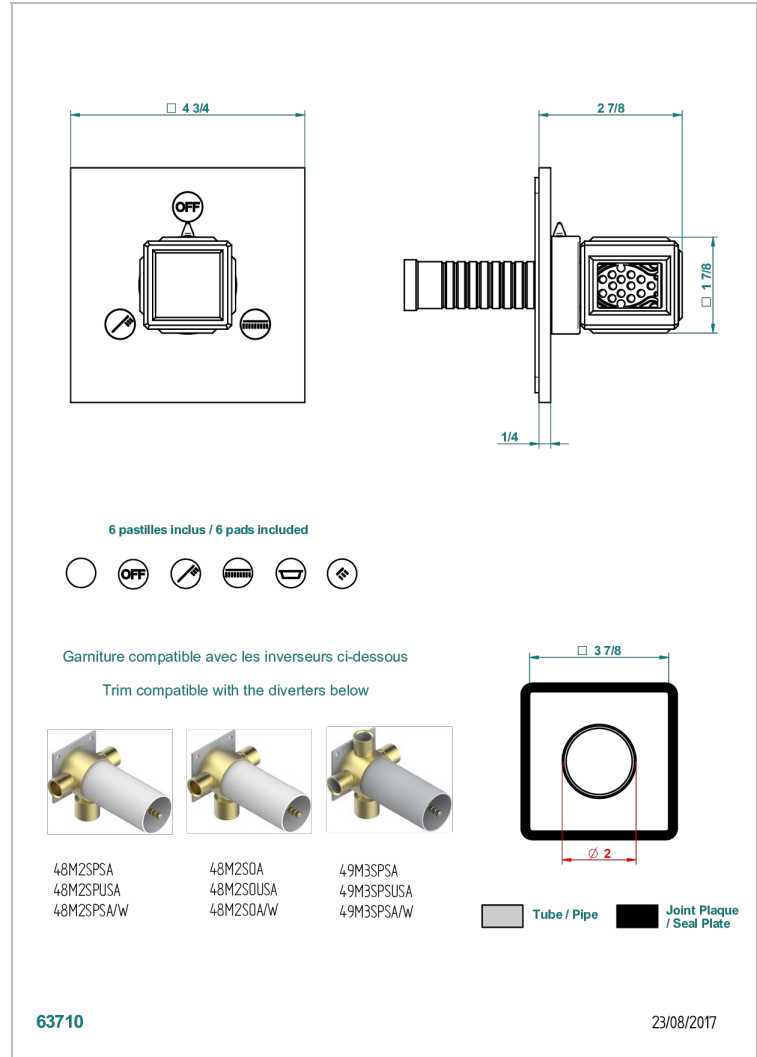

METROPOLIS CRISTAL CLARO

A2A-48M2SB

Trim for wall mounted diverter, 2 ways - ref. 48M2 and 3 ways - ref. 49M3

THG
PARIS

CARACTERÍSTICAS

- Métropolis cristal claro
- Trim for wall mounted diverter, 2 ways - ref. 48M2 and 3 ways - ref. 49M3

PRODUCTOS RELACIONADOS

- Ref. G00-48M2SOUSA Corps d'inverseur 3 voies mural à encastrer (1 arrivée 3/4" NPT - 2 sorties 1/2" NPT- pas de fonction arrêt) avec cartouche céramique - sans garniture - Standard US
- Ref. G00-48M2SPSUSA Wall mounted 3-way diverter with ceramic cartridge for concealed installation- 1 inlet 3/4" and 2 outlets 1/2" with positive top, no shared ports - no trim
- Ref. G00-49M3SPSUSA Coprs d' inverseur 4 voies mural à encastrer (1 arrivée 3/4" - 3 sorties 1/2" avec position Stop) avec cartouche céramique - sans garniture - standard US