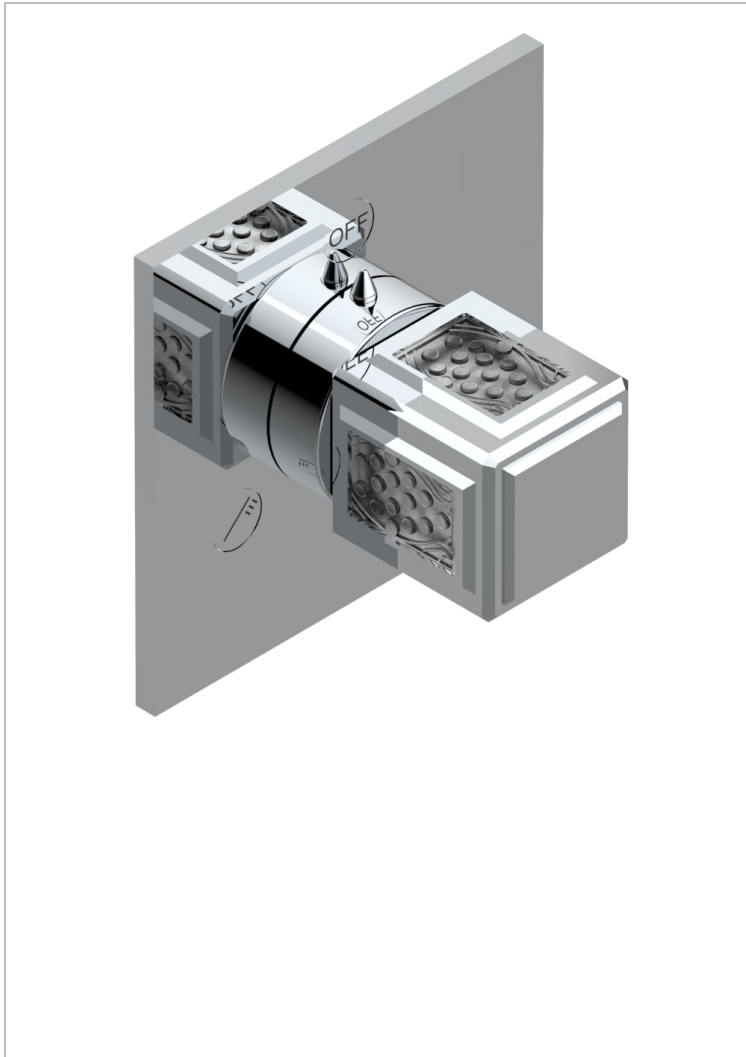

METROPOLIS CRISTAL CLARO

A2A-48M2SB

Trim for wall mounted diverter, 2 ways - ref. 48M2 and 3 ways - ref. 49M3

THG
PARIS

CARACTERÍSTICAS

- Métropolis cristal claro
- Trim for wall mounted diverter, 2 ways - ref. 48M2 and 3 ways - ref. 49M3

PRODUCTOS RELACIONADOS

- Ref. G00-48M2SOUSA Corps d'inverseur 3 voies mural à encastrer (1 arrivée 3/4" NPT - 2 sorties 1/2" NPT- pas de fonction arrêt) avec cartouche céramique - sans garniture - Standard US
- Ref. G00-48M2SPSUSA Wall mounted 3-way diverter with ceramic cartridge for concealed installation- 1 inlet 3/4" and 2 outlets 1/2" with positive top, no shared ports - no trim
- Ref. G00-49M3SPSUSA Coprs d' inverseur 4 voies mural à encastrer (1 arrivée 3/4" - 3 sorties 1/2" avec position Stop) avec cartouche céramique - sans garniture - standard US

ACABADOS DISPONIBLES

Cerámica negra mate - D30
Cromo - A02
Cromo / dorado - G02
Cromo mate - C02
Dorado - F01
Dorado mate - F07

Dorado pálido - F30
Dorado pálido mate (sin barniz) - F31
Níquel - B01
Níquel mate - C01
Níquel viejo - H28
Pvd blush - H62