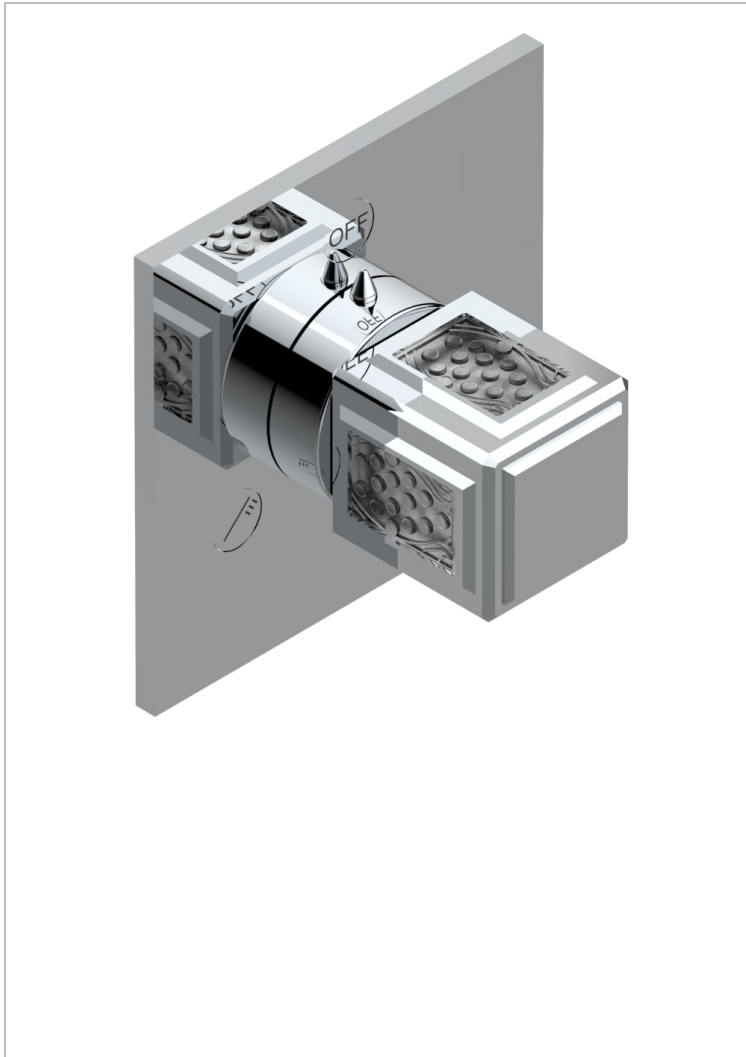

METROPOLIS CRISTAL CLAIR

A2A-48M2SB

Garniture pour inverseur mural - 3 voies ref.48M2 - ou - 4 voies ref.49M3

6 pastilles inclus / 6 pads included

Garniture compatible avec les inverseurs ci-dessous
Trim compatible with the diverters below

48M2SPSA
48M2SPUSA
48M2SPSA/W

48M2S0A
48M2S0USA
48M2S0A/W

49M3SPSA
49M3SPSUSA
49M3SPSA/W

Tube / Pipe Joint Plaque / Seal Plate

63710

23/08/2017

CARACTÉRISTIQUES

- Métropolis Cristal clair
- Garniture pour inverseur mural - 3 voies ref.48M2 - ou - 4 voies ref.49M3

FINITIONS DISPONIBLES

Chromé - A02
Chromé / doré - G02
Chromé mat - C02
Doré brillant - F01
Doré mat - F07
Nickel brillant - B01

Nickel mat - C01
Noir mat céramique - D30
Or pâle - F30
Or pâle mat - F31
Pvd blush - H62
Pvd blush mat - H60

Vieux nickel - H28