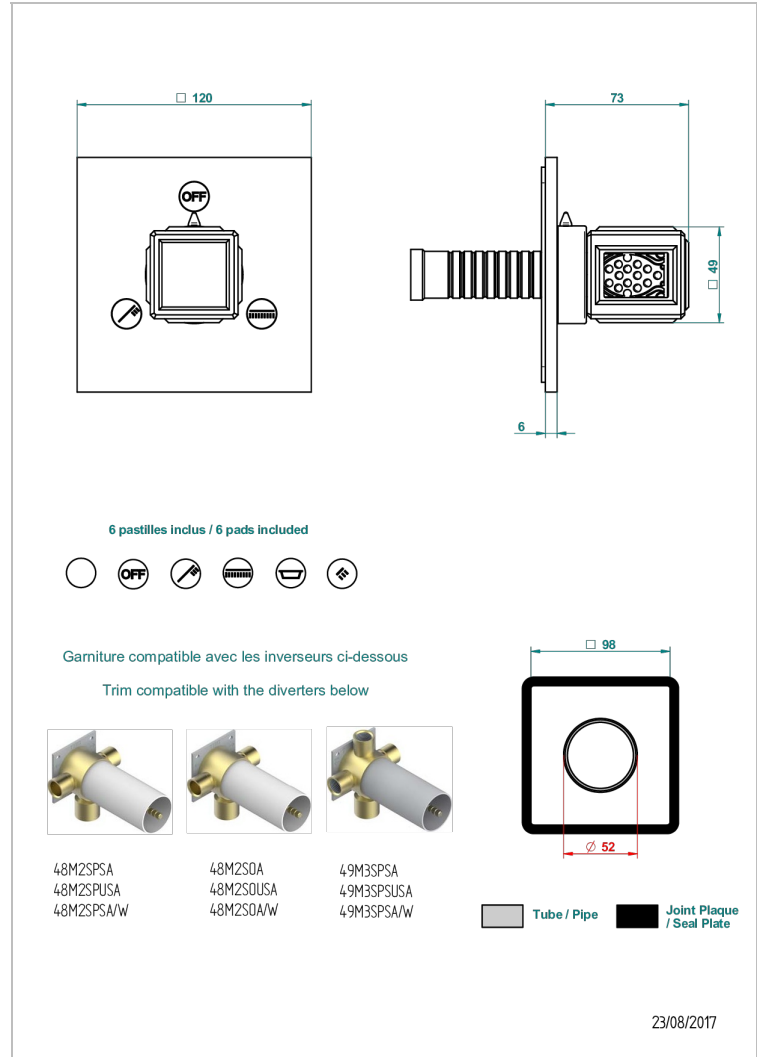

# METROPOLIS, KRISTALL KLAR

A2A-48M2SB

Garnitur für Unterputz-3-Wege ref.48M2- oder -4-Wege ref.49M3

THG<sup>®</sup>  
PARIS

## EIGENSCHAFTEN

- Métropolis, Kristall klar
- Garnitur für Unterputz-3-Wege ref.48M2- oder -4-Wege ref.49M3

## ÄHNLICHE PRODUKTE

- Ref. G00-48M2SOA Wandmontierter 3-Wege-Umlenker mit Keramikkartusche für verdeckten Einbau- 1 Eingang 3/4" und 2 Ausgänge 1/2" ohne Anschlag, ohne Verkleidung
- Ref. G00-48M2SPSA Wandmontierter 3-Wege-Umlenker mit Keramikkartusche für verdeckten Einbau, 1 Eingang 3/4" und 2 Ausgänge 1/2" mit Anschlagposition, ohne Verkleidung
- Ref. G00-49M3SPSA Wandmontierter 4-Wege-Umlenker mit Keramikkartusche für verdeckten Einbau- 1 Eingang 3/4" und 3 Ausgänge 1/2" mit Anschlagposition, ohne Verkleidung