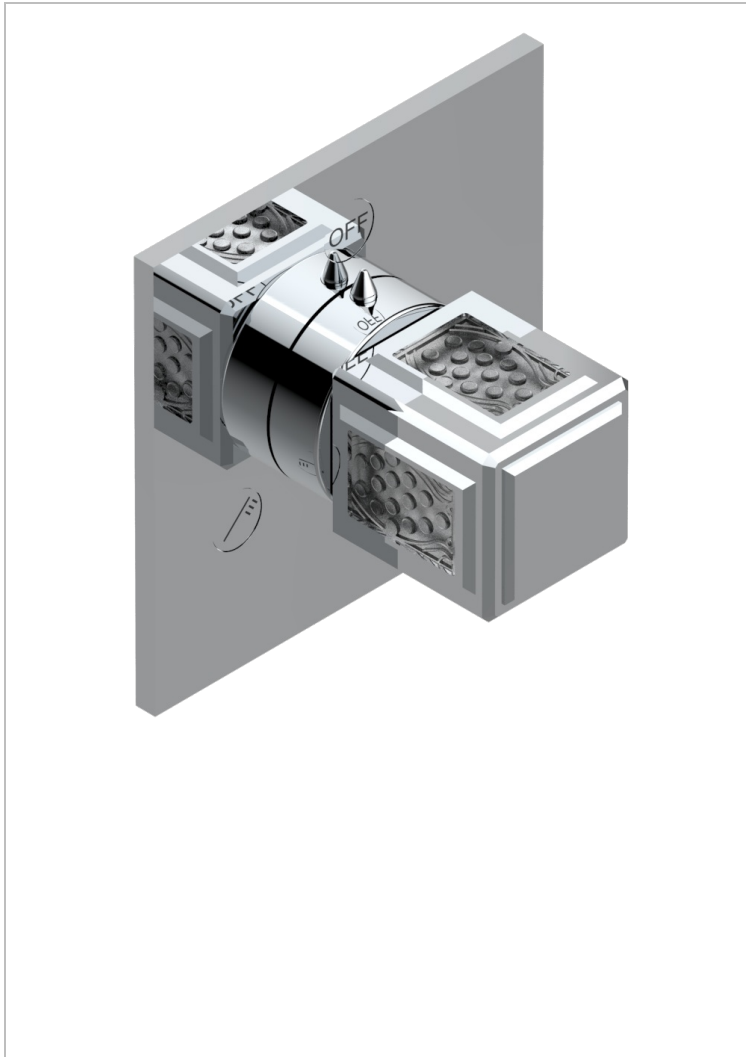

METROPOLIS, KRISTALL KLAR

A2A-48M2SB

Garnitur für Unterputz-3-Wege ref.48M2- oder -4-Wege ref.49M3

THG[®]
PARIS

EIGENSCHAFTEN

- Métropolis, Kristall klar
- Garnitur für Unterputz-3-Wege ref.48M2- oder -4-Wege ref.49M3

ÄHNLICHE PRODUKTE

- Ref. G00-48M2SOA Wandmontierter 3-Wege-Umlenker mit Keramikkartusche für verdeckten Einbau- 1 Eingang 3/4" und 2 Ausgänge 1/2" ohne Anschlag, ohne Verkleidung
- Ref. G00-48M2SPSA Wandmontierter 3-Wege-Umlenker mit Keramikkartusche für verdeckten Einbau, 1 Eingang 3/4" und 2 Ausgänge 1/2" mit Anschlagposition, ohne Verkleidung
- Ref. G00-49M3SPSA Wandmontierter 4-Wege-Umlenker mit Keramikkartusche für verdeckten Einbau- 1 Eingang 3/4" und 3 Ausgänge 1/2" mit Anschlagposition, ohne Verkleidung

VERFÜGBARE OBERFLÄCHEN

Altnickel - H28
Blassgold - F30
Blassgold matt unlackiert - F31
Chrom - A02
Chrom / gold - G02
Chrom matt - C02

Gold - F01
Gold matt - F07
Mattschwarz keramik - D30
Nickel matt - C01
Pvd blush - H62
Pvd blush matt - H60