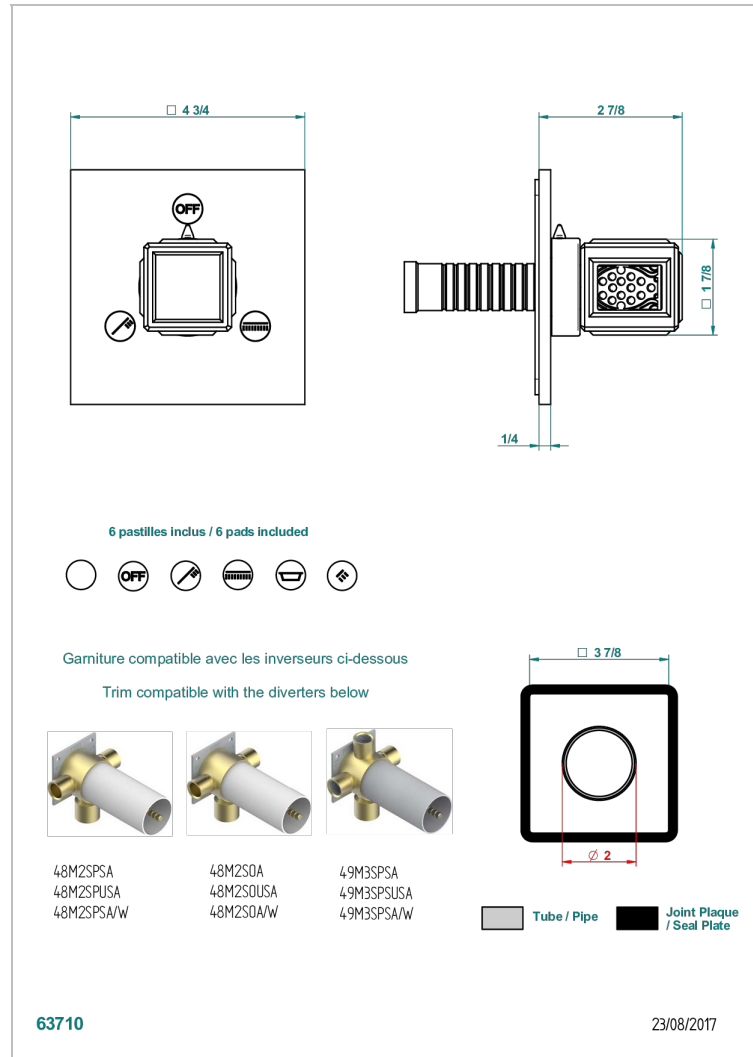

METROPOLIS, KRISTALL KLAR

A2A-48M2SB

Garnitur für Unterputz-3-Wege ref.48M2- oder -4-Wege ref.49M3

THG[®]
PARIS

EIGENSCHAFTEN

- Métropolis, Kristall klar
- Garnitur für Unterputz-3-Wege ref.48M2- oder -4-Wege ref.49M3

ÄHNLICHE PRODUKTE

- Ref. G00-48M2SOA Wandmontierter 3-Wege-Umlenker mit Keramikkartusche für verdeckten Einbau- 1 Eingang 3/4" und 2 Ausgänge 1/2" ohne Anschlag, ohne Verkleidung
- Ref. G00-48M2SPSA Wandmontierter 3-Wege-Umlenker mit Keramikkartusche für verdeckten Einbau, 1 Eingang 3/4" und 2 Ausgänge 1/2" mit Anschlagposition, ohne Verkleidung
- Ref. G00-49M3SPSA Wandmontierter 4-Wege-Umlenker mit Keramikkartusche für verdeckten Einbau- 1 Eingang 3/4" und 3 Ausgänge 1/2" mit Anschlagposition, ohne Verkleidung