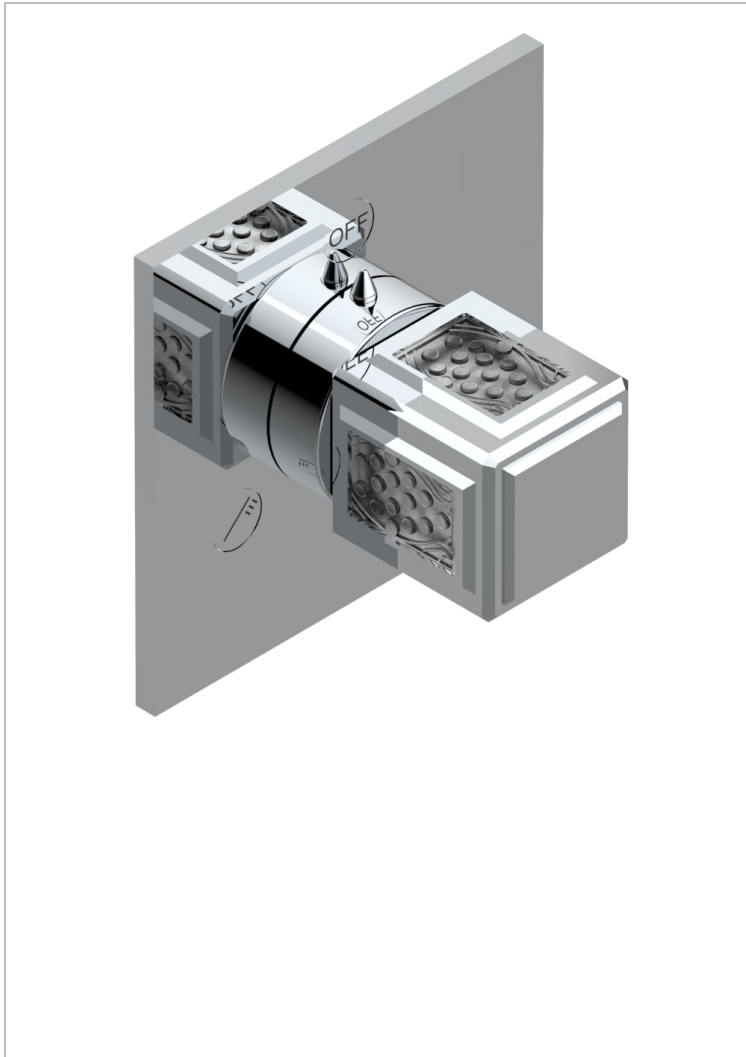

# METROPOLIS, KRISTALL KLAR

A2A-48M2SB

Garnitur für Unterputz-3-Wege ref.48M2- oder -4-Wege ref.49M3

THG<sup>®</sup>  
PARIS

## EIGENSCHAFTEN

- Métropolis, Kristall klar
- Garnitur für Unterputz-3-Wege ref.48M2- oder -4-Wege ref.49M3

## ÄHNLICHE PRODUKTE

- Ref. G00-48M2SOA Wandmontierter 3-Wege-Umlenker mit Keramikkartusche für verdeckten Einbau- 1 Eingang 3/4" und 2 Ausgänge 1/2" ohne Anschlag, ohne Verkleidung
- Ref. G00-48M2SPSA Wandmontierter 3-Wege-Umlenker mit Keramikkartusche für verdeckten Einbau, 1 Eingang 3/4" und 2 Ausgänge 1/2" mit Anschlagposition, ohne Verkleidung
- Ref. G00-49M3SPSA Wandmontierter 4-Wege-Umlenker mit Keramikkartusche für verdeckten Einbau- 1 Eingang 3/4" und 3 Ausgänge 1/2" mit Anschlagposition, ohne Verkleidung

## VERFÜGBARE OBERFLÄCHEN

Altnickel - H28  
Blassgold - F30  
Blassgold matt unlackiert - F31  
Chrom - A02  
Chrom / gold - G02  
Chrom matt - C02

Gold - F01  
Gold matt - F07  
Mattschwarz keramik - D30  
Nickel matt - C01  
Pvd blush - H62  
Pvd blush matt - H60