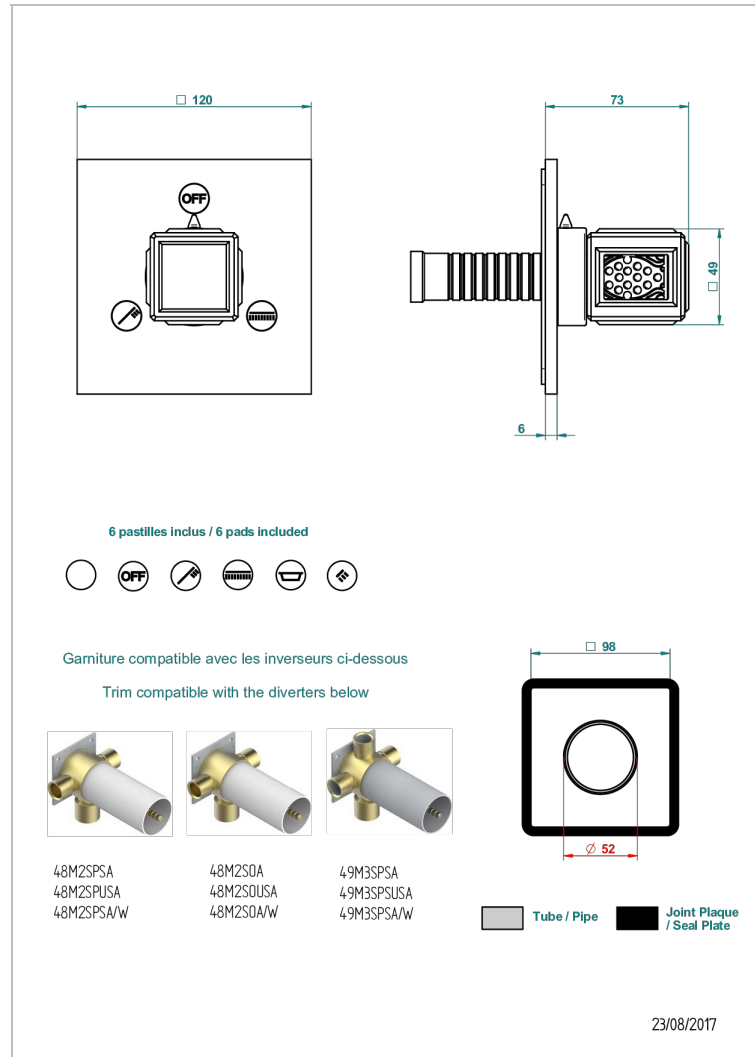

# METROPOLIS, KRISTALL KLAR

A2A-48M2SB

Garnitur für Unterputz-3-Wege ref.48M2- oder -4-Wege ref.49M3

THG<sup>®</sup>  
PARIS

## EIGENSCHAFTEN

- Métropolis, Kristall klar
- Garnitur für Unterputz-3-Wege ref.48M2- oder -4-Wege ref.49M3

## ÄHNLICHE PRODUKTE

- Ref. G00-48M2SOA Wandmontierter 3-Wege-Umlenker mit Keramikkartusche für verdeckten Einbau- 1 Eingang 3/4" und 2 Ausgänge 1/2" ohne Anschlag, ohne Verkleidung
- Ref. G00-48M2SPSA Wandmontierter 3-Wege-Umlenker mit Keramikkartusche für verdeckten Einbau, 1 Eingang 3/4" und 2 Ausgänge 1/2" mit Anschlagposition, ohne Verkleidung
- Ref. G00-49M3SPSA Wandmontierter 4-Wege-Umlenker mit Keramikkartusche für verdeckten Einbau- 1 Eingang 3/4" und 3 Ausgänge 1/2" mit Anschlagposition, ohne Verkleidung