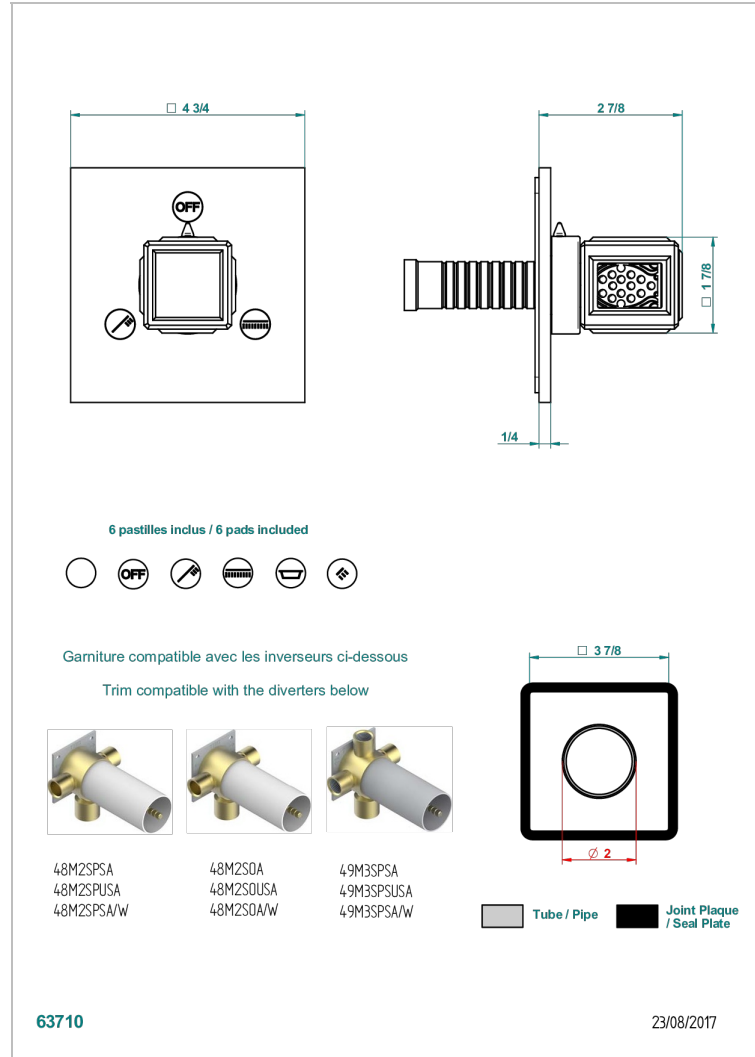

METROPOLIS, KRISTALL KLAR

A2A-48M2SB

Garnitur für Unterputz-3-Wege ref.48M2- oder -4-Wege ref.49M3

THG[®]
PARIS

EIGENSCHAFTEN

- Métropolis, Kristall klar
- Garnitur für Unterputz-3-Wege ref.48M2- oder -4-Wege ref.49M3

ÄHNLICHE PRODUKTE

- Ref. G00-48M2SOA Wandmontierter 3-Wege-Umlenker mit Keramikkartusche für verdeckten Einbau- 1 Eingang 3/4" und 2 Ausgänge 1/2" ohne Anschlag, ohne Verkleidung
- Ref. G00-48M2SPSA Wandmontierter 3-Wege-Umlenker mit Keramikkartusche für verdeckten Einbau, 1 Eingang 3/4" und 2 Ausgänge 1/2" mit Anschlagposition, ohne Verkleidung
- Ref. G00-49M3SPSA Wandmontierter 4-Wege-Umlenker mit Keramikkartusche für verdeckten Einbau- 1 Eingang 3/4" und 3 Ausgänge 1/2" mit Anschlagposition, ohne Verkleidung