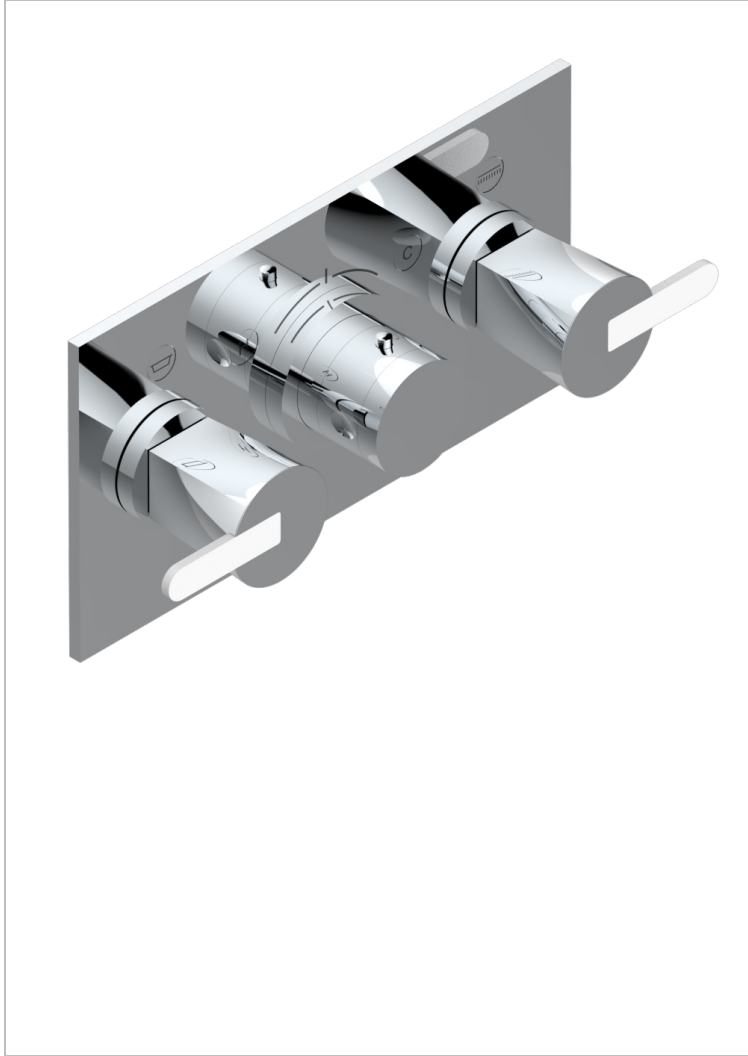

# METAMORPHOSE WHITE CERAMIC

G6E-5401BEH

THG温控龙头配件，带两个关闭阀，型号5401AHC和5401AHM，含安装盒 - 用于水平安装

## 特色

- Métamorphose White Ceramic
- THG温控龙头配件，带两个关闭阀，型号5401AHC和5401AHM，含安装盒 - 用于水平安装

## 相关的SKU

- Ref. G00-5401AHC THG嵌入式温控龙头主体，含蜡元件阀芯，3/4" 60 l/mn，带两个关闭阀，含安装盒 - 用于水平安装 - 四通手柄版
- Ref. G00-5401AHM THG嵌入式温控龙头主体，含蜡元件阀芯，3/4" 60 l/mn，带两个关闭阀，含安装盒 - 用于水平安装 - 单把手柄版