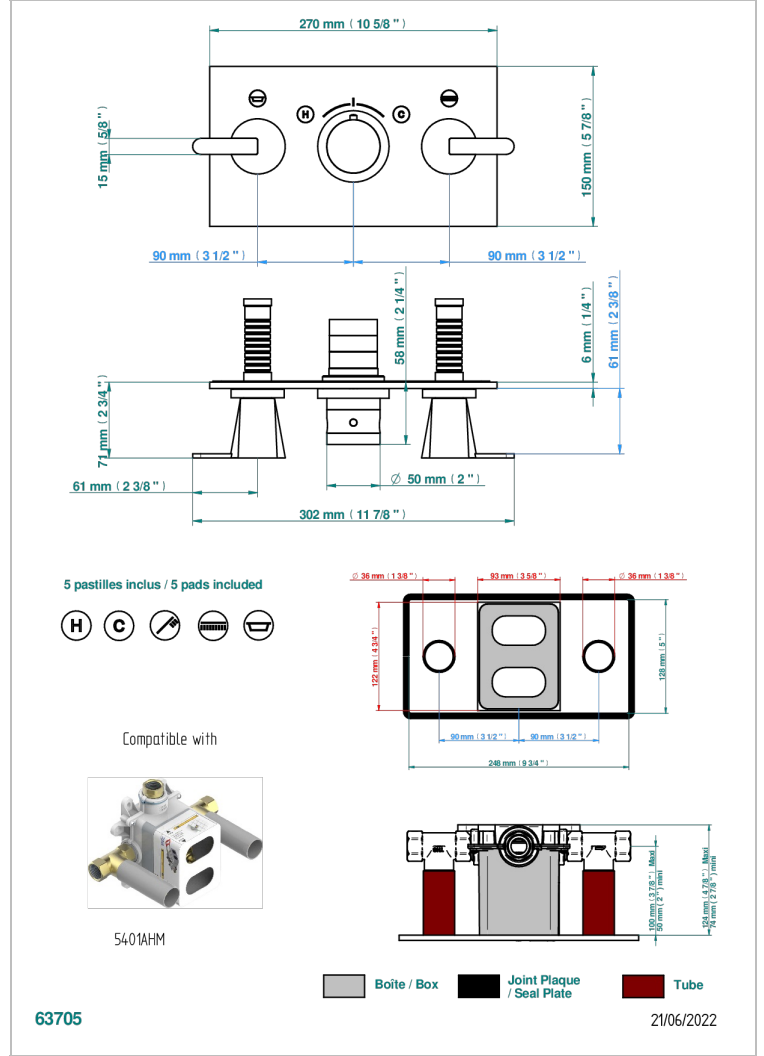

# METAMORPHOSE WHITE CERAMIC

G6E-5401BEH

THG温控龙头配件，带两个关闭阀，型号5401AHC和5401AHM，含安装盒 - 用于水平安装

## 特色

- Métamorphose White Ceramic
- THG温控龙头配件，带两个关闭阀，型号5401AHC和5401AHM，含安装盒 - 用于水平安装

## 相关的SKU

- Ref. G00-5401AHC THG嵌入式温控龙头主体，含蜡元件阀芯，3/4" 60 l/mn，带两个关闭阀，含安装盒 - 用于水平安装 - 四通手柄版
- Ref. G00-5401AHM THG嵌入式温控龙头主体，含蜡元件阀芯，3/4" 60 l/mn，带两个关闭阀，含安装盒 - 用于水平安装 - 单把手柄版