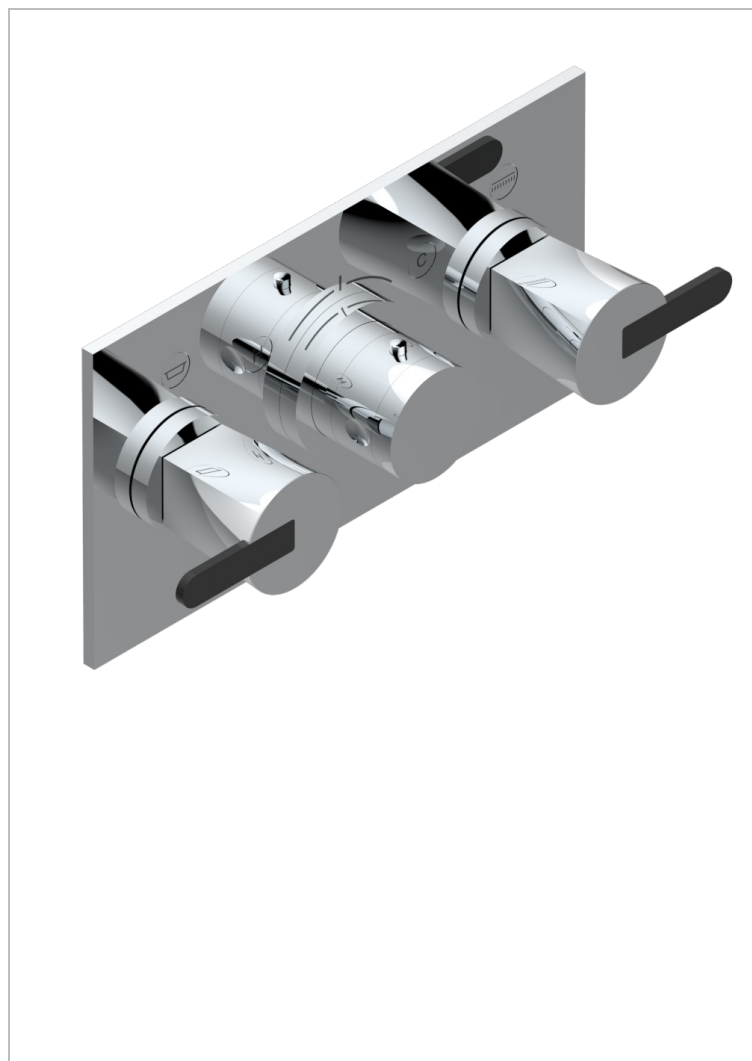

METAMORPHOSE, CERAMICA NEGRA

G6D-5401BEH

Trim for thermostatic mixer with 2 valves item to be installed horizontal . to adapt on 5 401AHC or 5 401AHM

CARACTERÍSTICAS

- Métamorphose, ceràmica negra
- Trim for thermostatic mixer with 2 valves item to be installed horizontal . to adapt on 5 401AHC or 5 401AHM

ACABADOS DISPONIBLES

Bronce claro - D01
Ceràmica negra mate - D30
Cobre viejo mate - H07
Cromo - A02
Cromo mate - C02
Dorado - F01

Dorado mate - F07
Dorado pàlido - F30
Dorado pàlido mate (sin barniz) - F31
Niquel - B01
Niquel mate - C01
Niquel viejo - H28