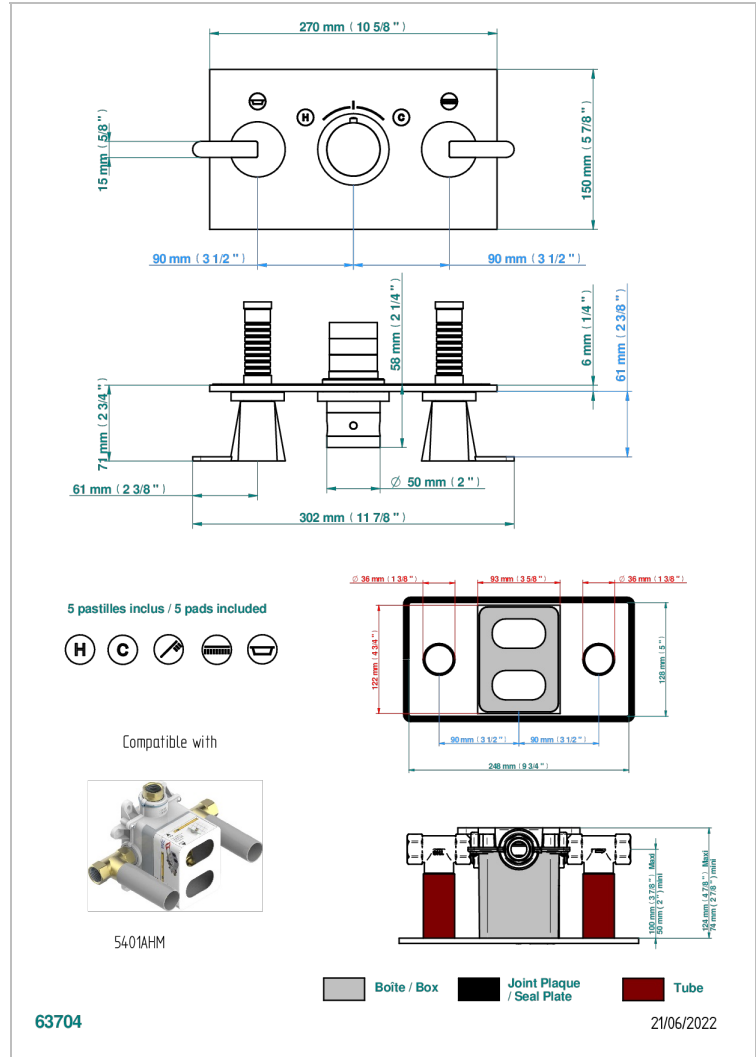

METAMORPHOSE BLACK CERAMIC

G6D-5401BEH

THG温控龙头配件，带两个关闭阀，型号5401AHC和5401AHM，含安装盒 - 用于水平安装

特色

- Métamorphose Black Ceramic
- THG温控龙头配件，带两个关闭阀，型号5401AHC和5401AHM，含安装盒 - 用于水平安装

相关的SKU

- Ref. G00-5401AHC THG嵌入式温控龙头主体，含蜡元件阀芯，3/4" 60 l/mn，带两个关闭阀，含安装盒 - 用于水平安装 - 四通手柄版
- Ref. G00-5401AHM THG嵌入式温控龙头主体，含蜡元件阀芯，3/4" 60 l/mn，带两个关闭阀，含安装盒 - 用于水平安装 - 单把手柄版