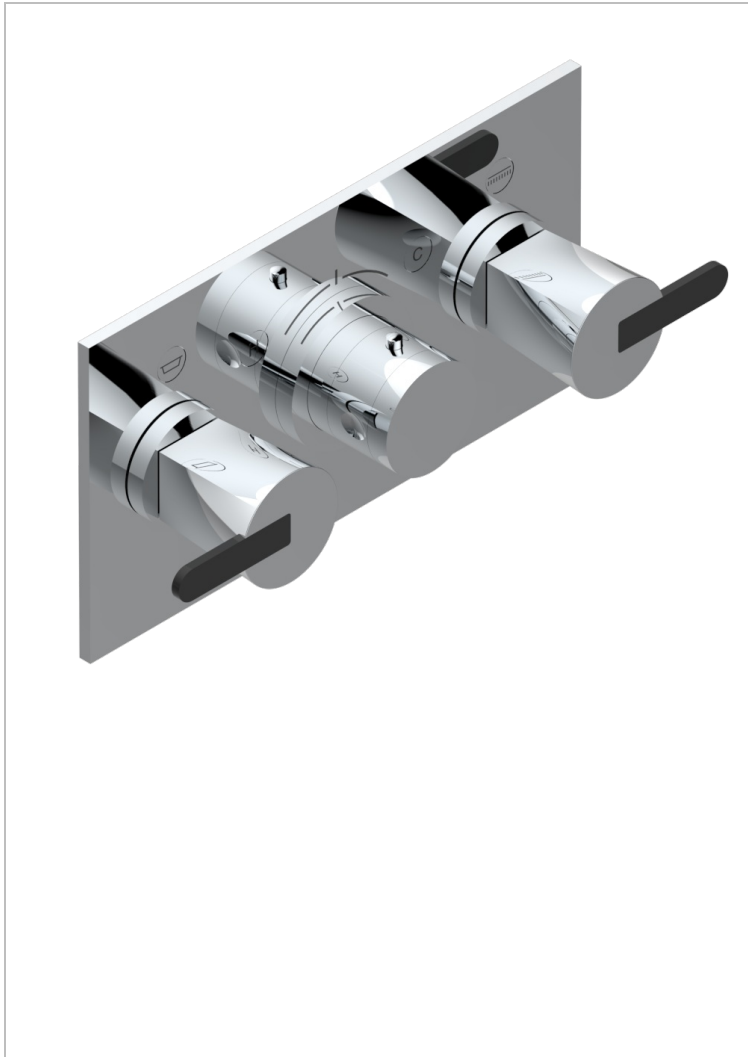

METAMORPHOSE BLACK CERAMIC

G6D-5401BEH

THG温控龙头配件，带两个关闭阀，型号5401AHC和5401AHM，含安装盒 - 用于水平安装

特色

- Métamorphose Black Ceramic
- THG温控龙头配件，带两个关闭阀，型号5401AHC和5401AHM，含安装盒 - 用于水平安装

相关的SKU

- Ref. G00-5401AHC THG嵌入式温控龙头主体，含蜡元件阀芯，3/4" 60 l/mn，带两个关闭阀，含安装盒 - 用于水平安装 - 四通手柄版
- Ref. G00-5401AHM THG嵌入式温控龙头主体，含蜡元件阀芯，3/4" 60 l/mn，带两个关闭阀，含安装盒 - 用于水平安装 - 单把手柄版

可选饰面

Black ceram - D30
Blush PVD - H62
Graphite PVD - H64
Matt Umber PVD - H67
Matt blush PVD - H60
Matt graphite PVD - H65

PVD哑光棕铜 - F34
PVD哑光金 - H53
PVD哑光铜 - H50
PVD哑光镍 - H56
PVD抛光铜 - H49
PVD棕铜 - F33

PVD金色 - H52
PVD镍 - H55
Umber PVD - H66
哑光复古铜 - H07
哑光浅金 - F31
哑光金 - F07

哑光铬 - C02
哑光镍 - C01
复古镍 - H28
抛光金 (24K金) - F01
抛光铬 - A02
抛光镍 - B01

浅金 - F30
漆面铜 - D01