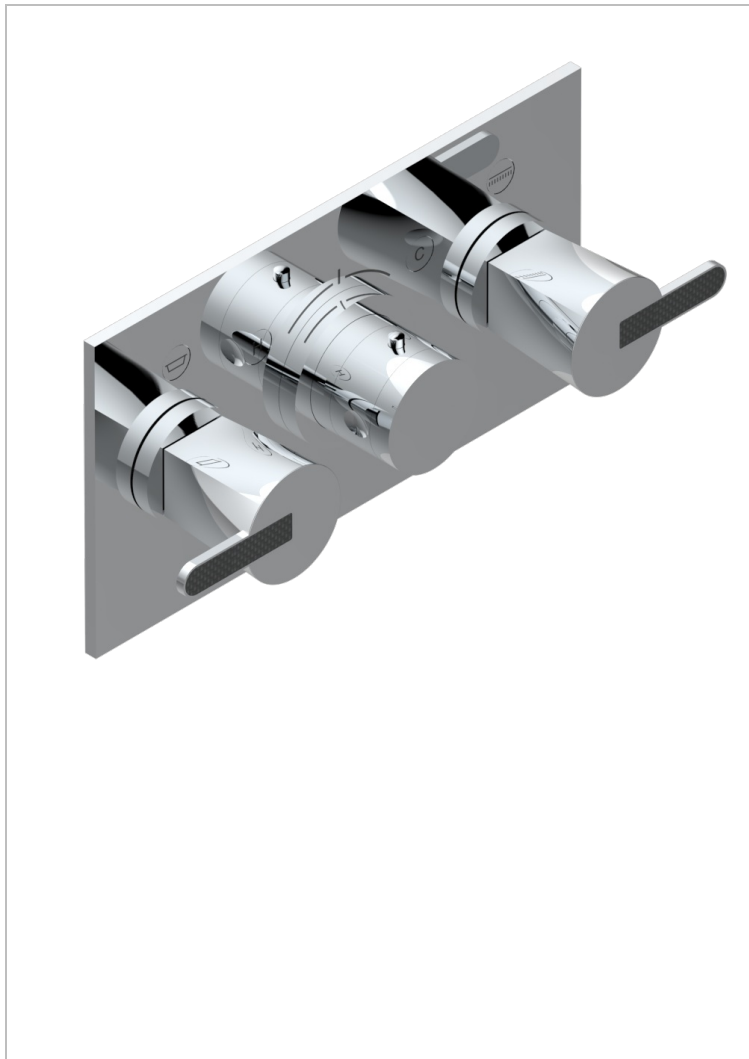

METAMORPHOSE, CARBONO

G6C-5401BEH

Trim for thermostatic mixer with 2 valves item to be installed horizontal . to adapt on 5 401AHC or 5 401AHM

CARACTERÍSTICAS

- Métamorphose, carbono
- Trim for thermostatic mixer with 2 valves item to be installed horizontal . to adapt on 5 401AHC or 5 401AHM

ACABADOS DISPONIBLES

Bronce claro - D01
Cerámica negra mate - D30
Cobre viejo mate - H07
Cromo - A02
Cromo mate - C02
Dorado - F01

Dorado mate - F07
Dorado pálido - F30
Dorado pálido mate (sin barniz) - F31
Níquel - B01
Níquel mate - C01
Níquel viejo - H28