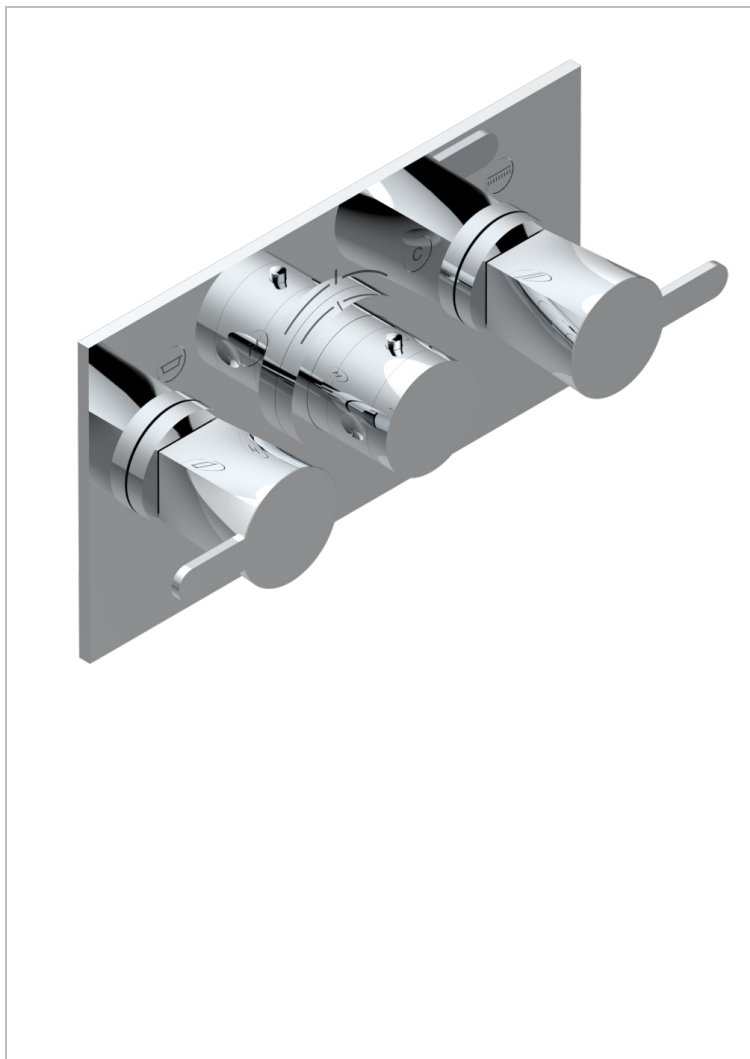

METAMORPHOSE CON MANETAS

G6B-5401BEH

Trim for thermostatic mixer with 2 valves item to be installed horizontal . to adapt on 5 401AHC or 5 401AHM

CARACTERÍSTICAS

- Métamorphose con manetas
- Trim for thermostatic mixer with 2 valves item to be installed horizontal . to adapt on 5 401AHC or 5 401AHM

ACABADOS DISPONIBLES

Bronce claro - D01
Cerámica negra mate - D30
Cobre viejo mate - H07
Cromo - A02
Cromo mate - C02
Dorado - F01

Dorado mate - F07
Dorado pálido - F30
Dorado pálido mate (sin barniz) - F31
Níquel - B01
Níquel mate - C01
Níquel viejo - H28