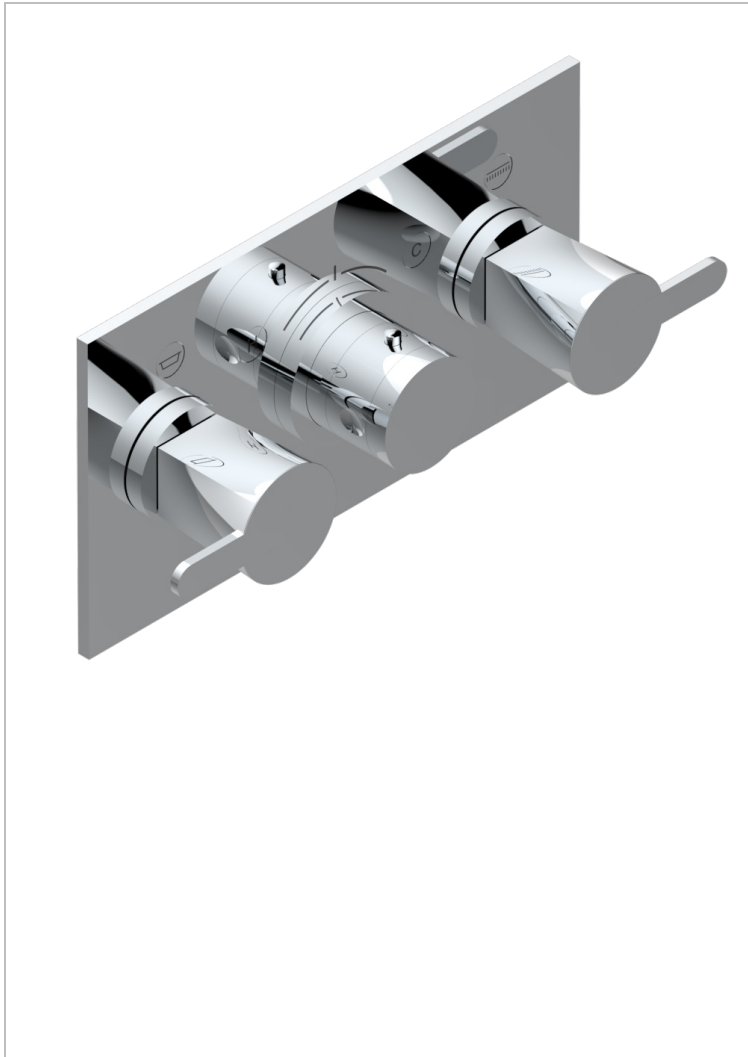

METAMORPHOSE WITH LEVER

G6B-5401BEH

THG温控龙头配件，带两个关闭阀，型号5401AHC和5401AHM，含安装盒 - 用于水平安装

特色

- Métamorphose with lever
- THG温控龙头配件，带两个关闭阀，型号5401AHC和5401AHM，含安装盒 - 用于水平安装

相关的SKU

- Ref. G00-5401AHC THG嵌入式温控龙头主体，含蜡元件阀芯，3/4" 60 l/mn，带两个关闭阀，含安装盒 - 用于水平安装 - 四通手柄版
- Ref. G00-5401AHM THG嵌入式温控龙头主体，含蜡元件阀芯，3/4" 60 l/mn，带两个关闭阀，含安装盒 - 用于水平安装 - 单把手柄版

可选饰面

Black ceram - D30
Blush PVD - H62
Graphite PVD - H64
Matt Umber PVD - H67
Matt blush PVD - H60
Matt graphite PVD - H65

PVD哑光棕铜 - F34
PVD哑光金 - H53
PVD哑光铜 - H50
PVD哑光镍 - H56
PVD抛光铜 - H49
PVD棕铜 - F33

PVD金色 - H52
PVD镍 - H55
Umber PVD - H66
哑光复古铜 - H07
哑光浅金 - F31
哑光金 - F07

哑光铬 - C02
哑光镍 - C01
复古镍 - H28
抛光金 (24K金) - F01
抛光铬 - A02
抛光镍 - B01

浅金 - F30
漆面铜 - D01