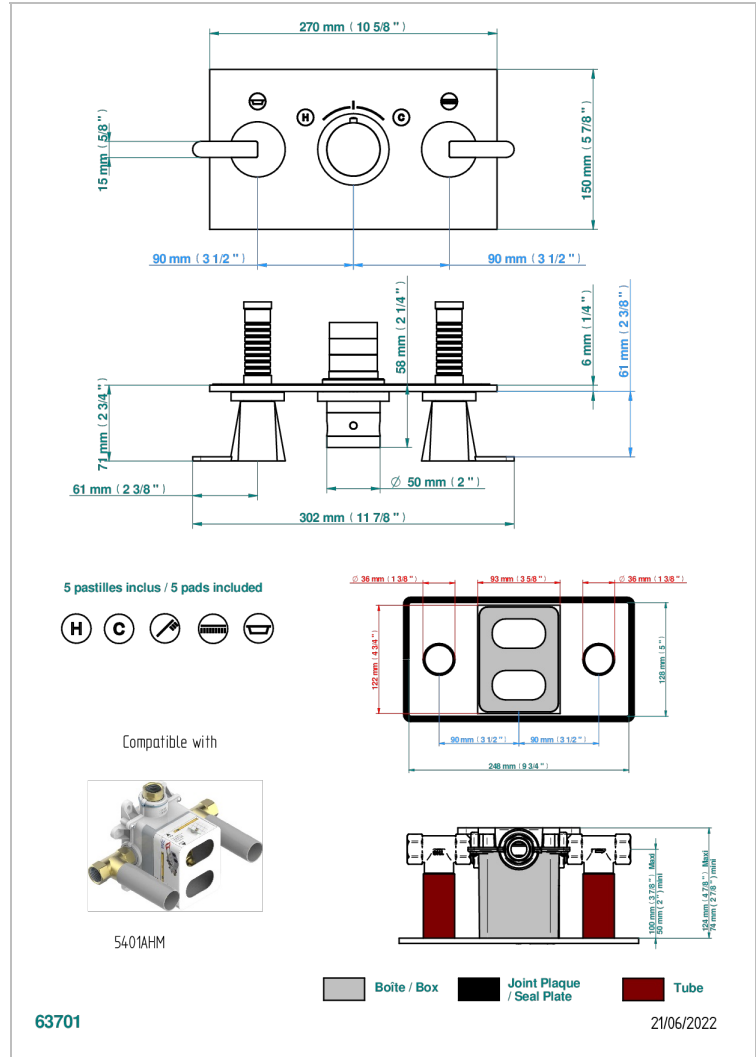

METAMORPHOSE WITH LEVER

G6B-5401BEH

THG温控龙头配件，带两个关闭阀，型号5401AHC和5401AHM，含安装盒 - 用于水平安装

特色

- Métamorphose with lever
- THG温控龙头配件，带两个关闭阀，型号5401AHC和5401AHM，含安装盒 - 用于水平安装

相关的SKU

- Ref. G00-5401AHC THG嵌入式温控龙头主体，含蜡元件阀芯，3/4" 60 l/mn，带两个关闭阀，含安装盒 - 用于水平安装 - 四通手柄版
- Ref. G00-5401AHM THG嵌入式温控龙头主体，含蜡元件阀芯，3/4" 60 l/mn，带两个关闭阀，含安装盒 - 用于水平安装 - 单把手柄版