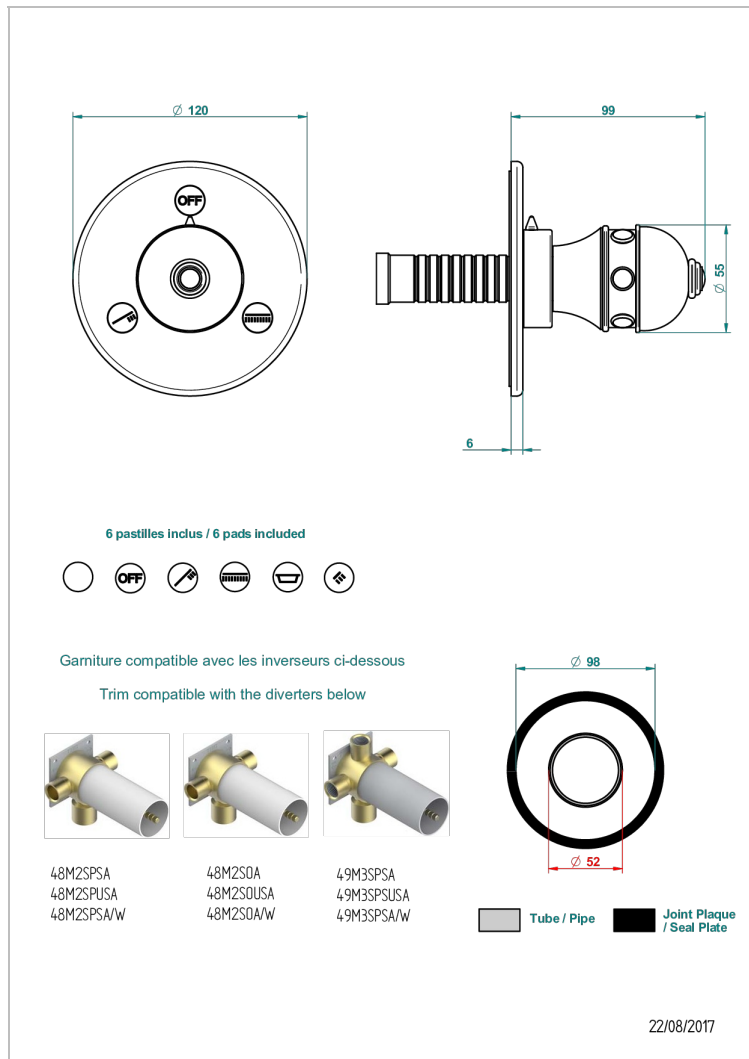

SULLY LAPIS LAZULI

A1W-48M2SB

Trim for wall mounted diverter, 2 ways - ref. 48M2 and 3 ways - ref. 49M3

THG[®]
PARIS

CARACTERÍSTICAS

- Sully Lapis Lazuli
- Trim for wall mounted diverter, 2 ways - ref. 48M2 and 3 ways - ref. 49M3

PRODUCTOS RELACIONADOS

- Ref. G00-48M2SOUSA Corps d'inverseur 3 voies mural à encastrer (1 arrivée 3/4" NPT - 2 sorties 1/2" NPT- pas de fonction arrêt) avec cartouche céramique - sans garniture - Standard US
- Ref. G00-48M2SPSUSA Wall mounted 3-way diverter with ceramic cartridge for concealed installation- 1 inlet 3/4" and 2 outlets 1/2" with positive top, no shared ports - no trim
- Ref. G00-49M3SPSUSA Coprs d' inverseur 4 voies mural à encastrer (1 arrivée 3/4" - 3 sorties 1/2" avec position Stop) avec cartouche céramique - sans garniture - standard US