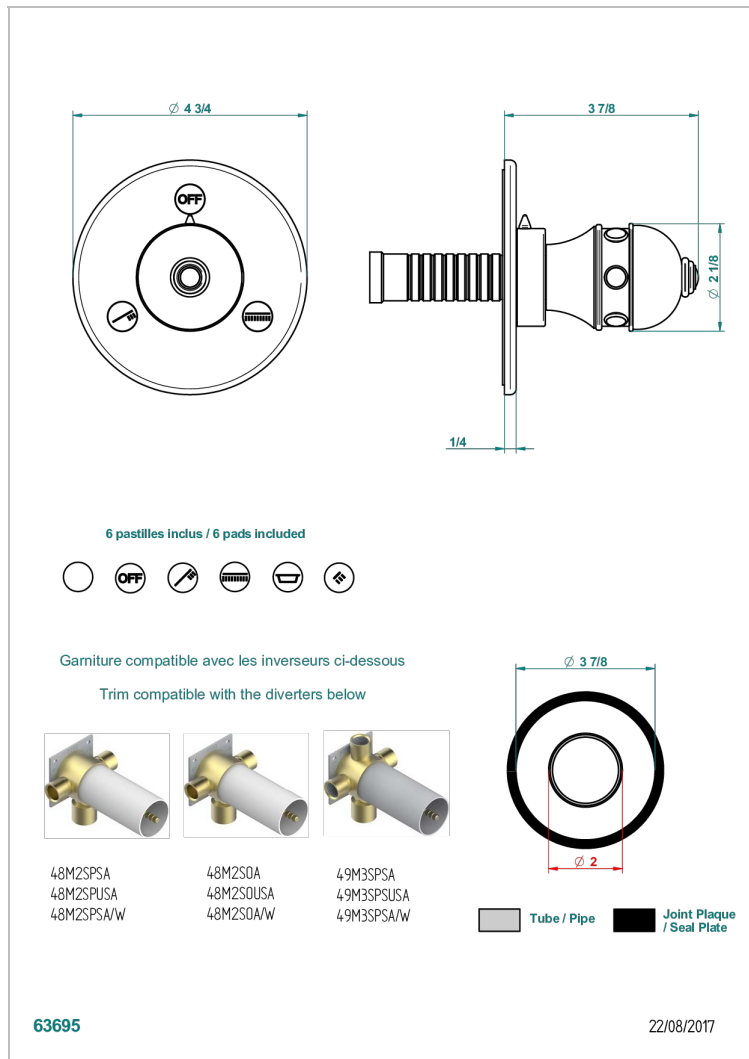

SULLY LAPIS LAZULI

A1W-48M2SB

Trim for wall mounted diverter, 2 ways - ref. 48M2 and 3 ways - ref. 49M3

THG[®]
PARIS

CARACTERÍSTICAS

- Sully Lapis Lazuli
- Trim for wall mounted diverter, 2 ways - ref. 48M2 and 3 ways - ref. 49M3

PRODUCTOS RELACIONADOS

- Ref. G00-48M2SOUSA Corps d'inverseur 3 voies mural à encastrer (1 arrivée 3/4" NPT - 2 sorties 1/2" NPT- pas de fonction arrêt) avec cartouche céramique - sans garniture - Standard US
- Ref. G00-48M2SPSUSA Wall mounted 3-way diverter with ceramic cartridge for concealed installation- 1 inlet 3/4" and 2 outlets 1/2" with positive top, no shared ports - no trim
- Ref. G00-49M3SPSUSA Coprs d' inverseur 4 voies mural à encastrer (1 arrivée 3/4" - 3 sorties 1/2" avec position Stop) avec cartouche céramique - sans garniture - standard US