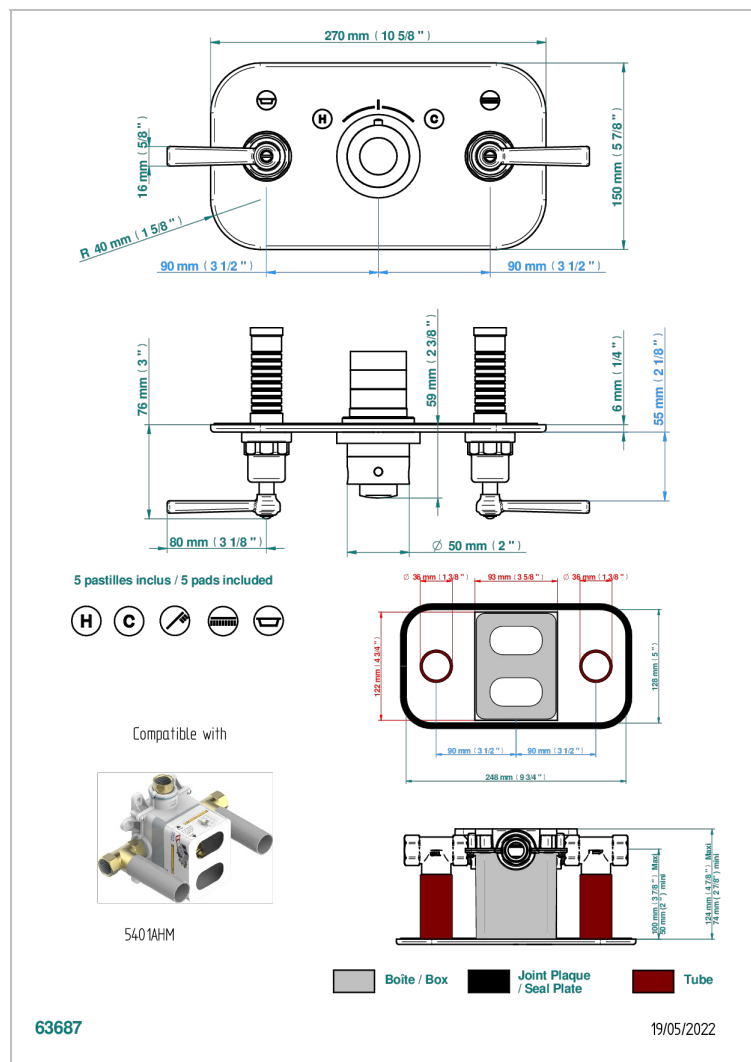

CLUB SAINT-GERMAIN A MANETTES

G7J-5401BEH

Garniture pour mitigeur thermostatique THG avec deux robinets d'arrêt ref.5 401AHC & 5 401AHM avec boîtier d'encastrement - pour installation à l'horizontale

CARACTÉRISTIQUES

- Club Saint-Germain à manettes
- Garniture pour mitigeur thermostatique THG avec deux robinets d'arrêt ref.5 401AHC & 5 401AHM avec boîtier d'encastrement - pour installation à l'horizontale

FINITIONS DISPONIBLES