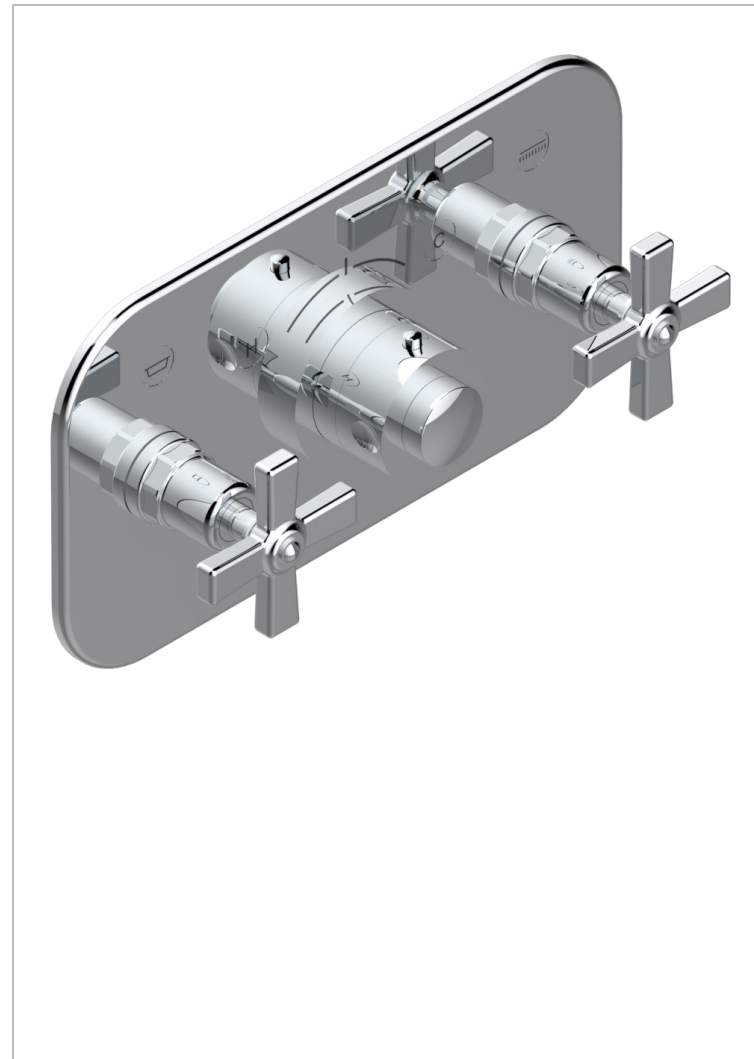

G7H-5401BEH

Garniture pour mitigeur thermostatique THG avec deux robinets d'arrêt ref.5 401AHC & 5 401AHM avec boîtier d'encastrement - pour installation à l'horizontale

CARACTÉRISTIQUES

- Club Saint-Germain
- Garniture pour mitigeur thermostatique THG avec deux robinets d'arrêt ref.5 401AHC & 5 401AHM avec boîtier d'encastrement - pour installation à l'horizontale

FINITIONS DISPONIBLES

Bronze clair - D01
 Chromé - A02
 Chromé / doré - G02
 Chromé mat - C02
 Doré brillant - F01
 Doré mat - F07

Laiton fumé naturel - A13
 Nickel brillant - B01
 Nickel mat - C01
 Noir mat céramique - D30
 Or pâle - F30
 Or pâle mat - F31