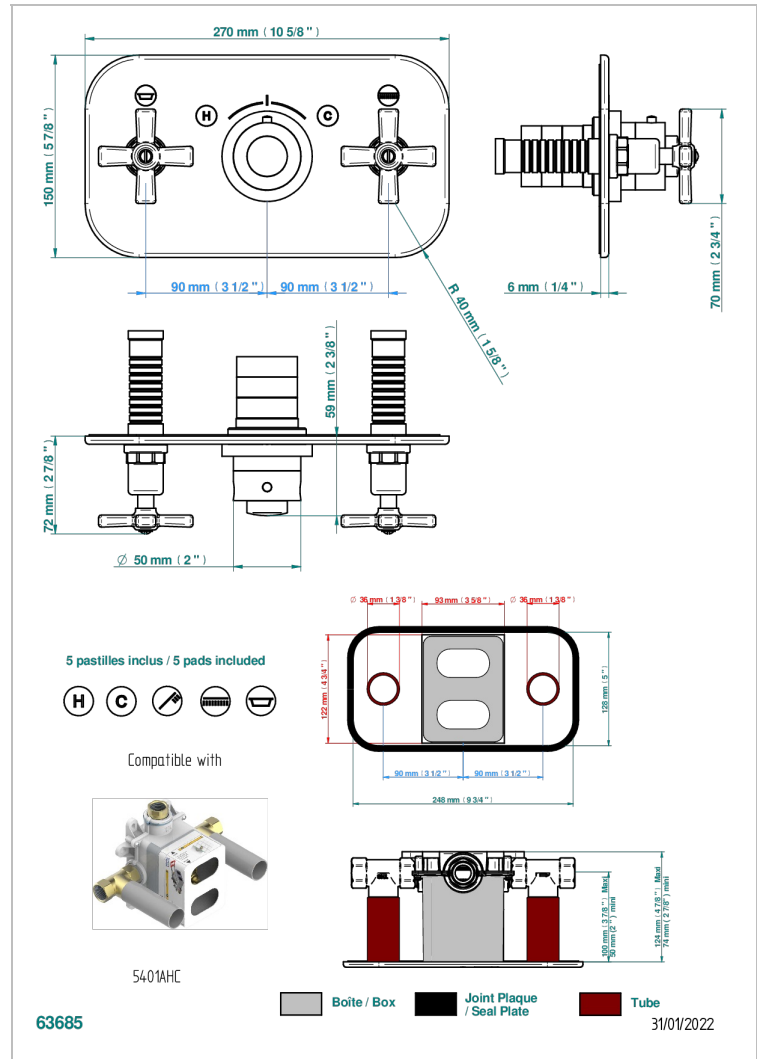

G7H-5401BEH

Garniture pour mitigeur thermostatique THG avec deux robinets d'arrêt ref.5 401AHC & 5 401AHM avec boîtier d'encastrement - pour installation à l'horizontale

CARACTÉRISTIQUES

- Club Saint-Germain
- Garniture pour mitigeur thermostatique THG avec deux robinets d'arrêt ref.5 401AHC & 5 401AHM avec boîtier d'encastrement - pour installation à l'horizontale