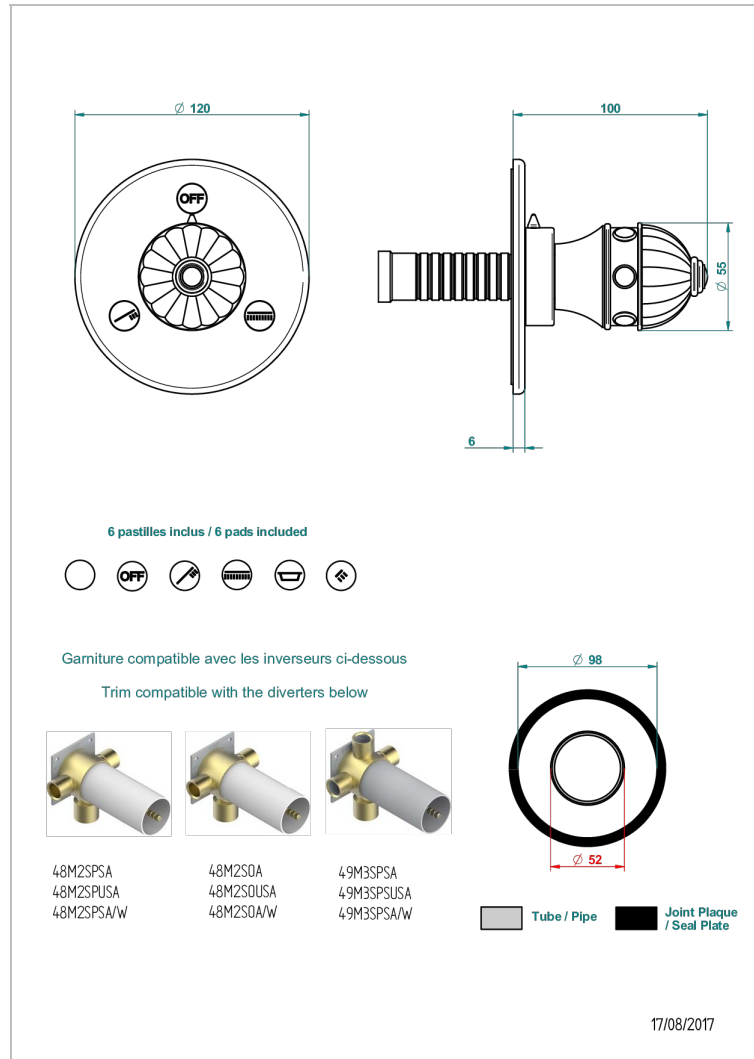

# CHEVERNY SCHWARZER ONYX

U1V-48M2SB

Garnitur für Unterputz-3-Wege ref.48M2- oder -4-Wege ref.49M3

THG<sup>®</sup>  
PARIS

## EIGENSCHAFTEN

- Cheverny Schwarzer Onyx
- Garnitur für Unterputz-3-Wege ref.48M2- oder -4-Wege ref.49M3

## ÄHNLICHE PRODUKTE

- Ref. G00-48M2SOA Wandmontierter 3-Wege-Umlenker mit Keramikkartusche für verdeckten Einbau- 1 Eingang 3/4" und 2 Ausgänge 1/2" ohne Anschlag, ohne Verkleidung
- Ref. G00-48M2SPSA Wandmontierter 3-Wege-Umlenker mit Keramikkartusche für verdeckten Einbau, 1 Eingang 3/4" und 2 Ausgänge 1/2" mit Anschlagposition, ohne Verkleidung
- Ref. G00-49M3SPSA Wandmontierter 4-Wege-Umlenker mit Keramikkartusche für verdeckten Einbau- 1 Eingang 3/4" und 3 Ausgänge 1/2" mit Anschlagposition, ohne Verkleidung