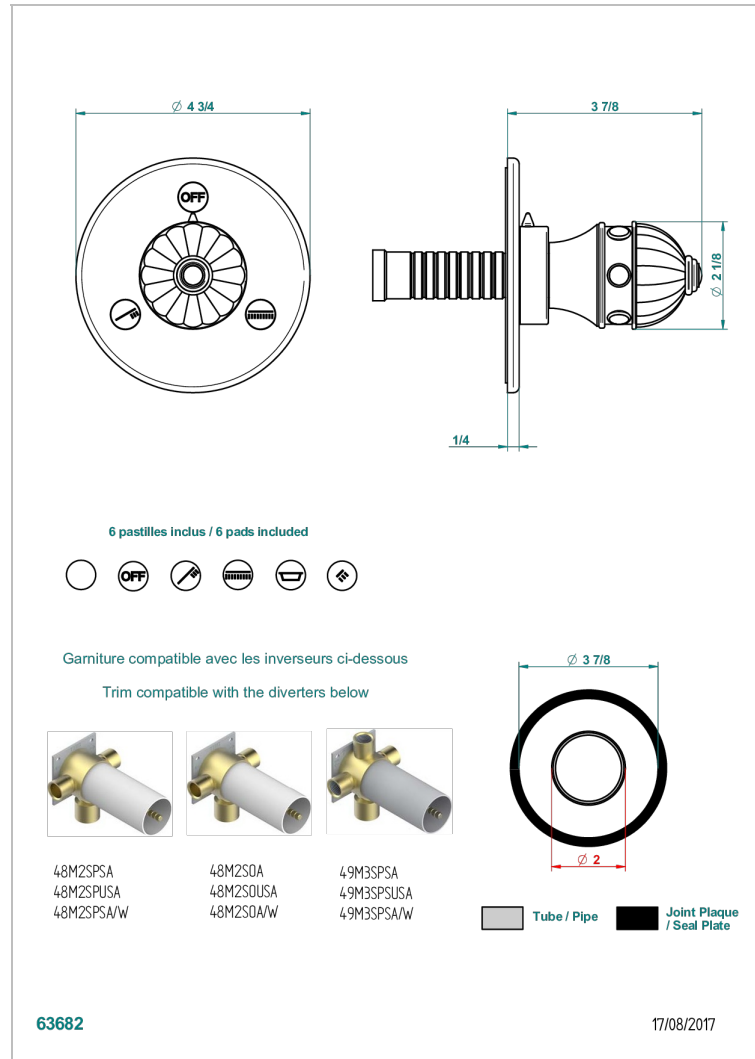

CHEVERNY SCHWARZER ONYX

U1V-48M2SB

Garnitur für Unterputz-3-Wege ref.48M2- oder -4-Wege ref.49M3

THG[®]
PARIS

EIGENSCHAFTEN

- Cheverny Schwarzer Onyx
- Garnitur für Unterputz-3-Wege ref.48M2- oder -4-Wege ref.49M3

ÄHNLICHE PRODUKTE

- Ref. G00-48M2SOA Wandmontierter 3-Wege-Umlenker mit Keramikkartusche für verdeckten Einbau- 1 Eingang 3/4" und 2 Ausgänge 1/2" ohne Anschlag, ohne Verkleidung
- Ref. G00-48M2SPSA Wandmontierter 3-Wege-Umlenker mit Keramikkartusche für verdeckten Einbau, 1 Eingang 3/4" und 2 Ausgänge 1/2" mit Anschlagposition, ohne Verkleidung
- Ref. G00-49M3SPSA Wandmontierter 4-Wege-Umlenker mit Keramikkartusche für verdeckten Einbau- 1 Eingang 3/4" und 3 Ausgänge 1/2" mit Anschlagposition, ohne Verkleidung

VERFÜGBARE OBERFLÄCHEN

Altnickel - H28
Blassgold - F30
Blassgold matt unlackiert - F31
Chrom - A02
Chrom / gold - G02
Chrom matt - C02

Gold - F01
Gold matt - F07
Mattschwarz keramik - D30
Nickel matt - C01
Pvd blush - H62
Pvd blush matt - H60