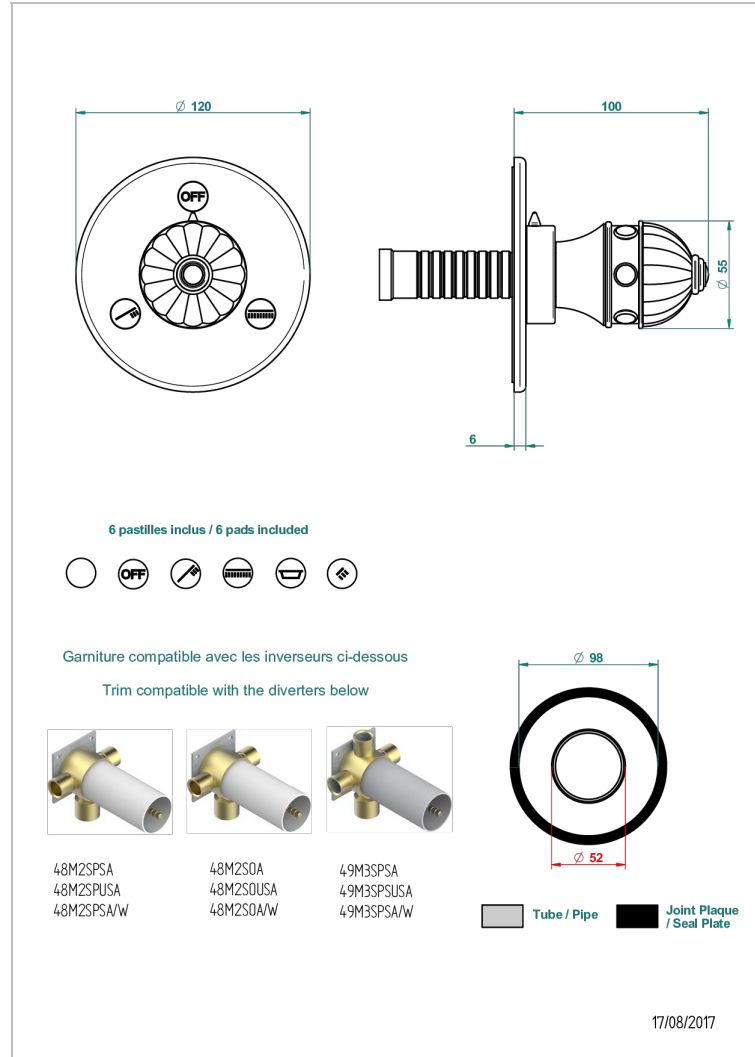

# AMBOISE ONICE NEGRO

A1M-48M2SB

Trim for wall mounted diverter, 2 ways - ref. 48M2 and 3 ways - ref. 49M3

## CARACTERÍSTICAS

- Amboise Onice Negro
- Trim for wall mounted diverter, 2 ways - ref. 48M2 and 3 ways - ref. 49M3

## PRODUCTOS RELACIONADOS

- Ref. G00-48M2SOUSA Corps d'inverseur 3 voies mural à encastrer (1 arrivée 3/4" NPT - 2 sorties 1/2" NPT- pas de fonction arrêt) avec cartouche céramique - sans garniture - Standard US
- Ref. G00-48M2SPSUSA Wall mounted 3-way diverter with ceramic cartridge for concealed installation- 1 inlet 3/4" and 2 outlets 1/2" with positive top, no shared ports - no trim
- Ref. G00-49M3SPSUSA Coprs d' inverseur 4 voies mural à encastrer (1 arrivée 3/4" - 3 sorties 1/2" avec position Stop) avec cartouche céramique - sans garniture - standard US