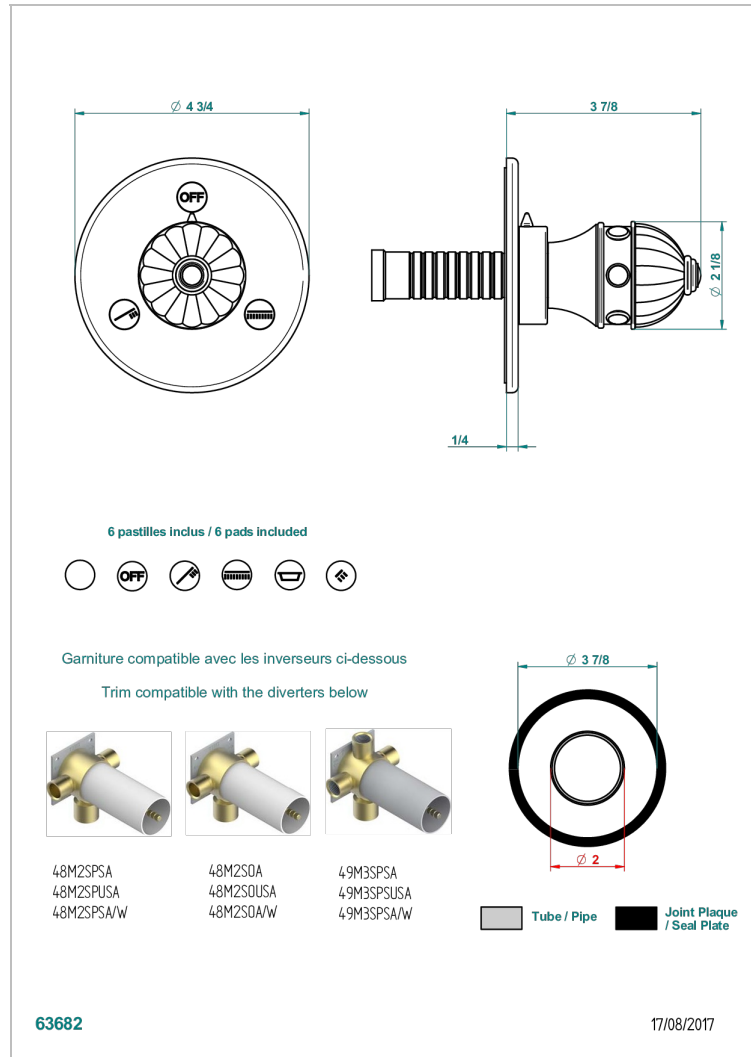

AMBOISE ONICE NEGRO

A1M-48M2SB

Trim for wall mounted diverter, 2 ways - ref. 48M2 and 3 ways - ref. 49M3

THG[®]
PARIS

CARACTERÍSTICAS

- Amboise Onice Negro
- Trim for wall mounted diverter, 2 ways - ref. 48M2 and 3 ways - ref. 49M3

PRODUCTOS RELACIONADOS

- Ref. G00-48M2SOUSA Corps d'inverseur 3 voies mural à encastrer (1 arrivée 3/4" NPT - 2 sorties 1/2" NPT- pas de fonction arrêt) avec cartouche céramique - sans garniture - Standard US
- Ref. G00-48M2SPSUSA Wall mounted 3-way diverter with ceramic cartridge for concealed installation- 1 inlet 3/4" and 2 outlets 1/2" with positive top, no shared ports - no trim
- Ref. G00-49M3SPSUSA Coprs d' inverseur 4 voies mural à encastrer (1 arrivée 3/4" - 3 sorties 1/2" avec position Stop) avec cartouche céramique - sans garniture - standard US