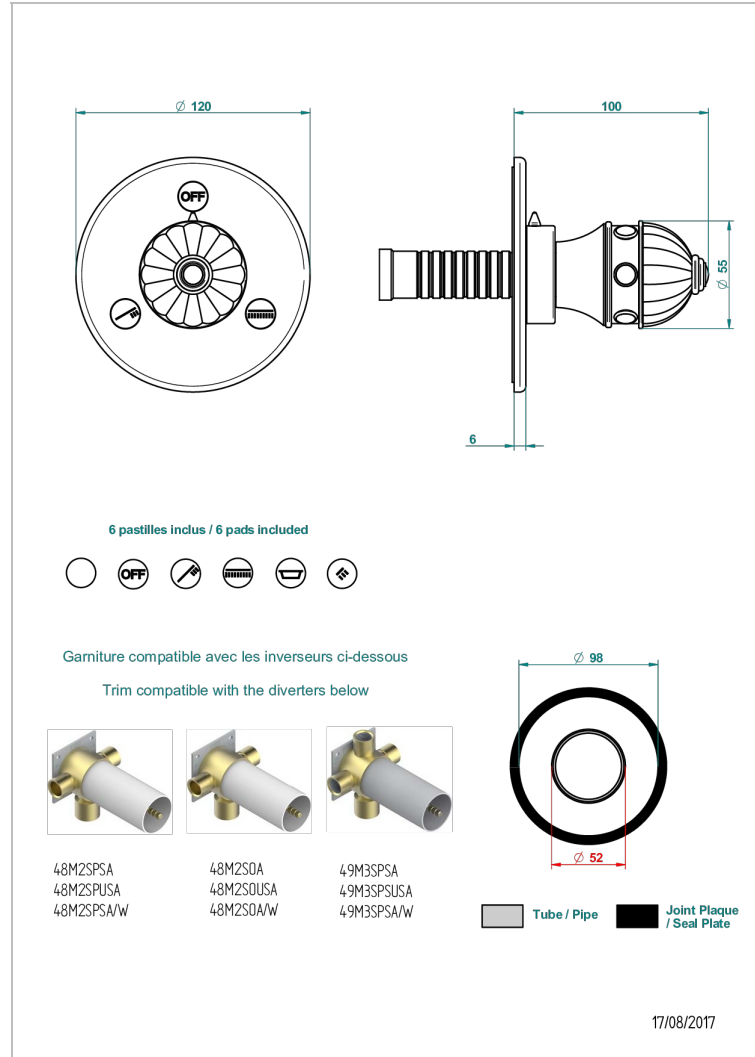

CHEVERNY JASPE ROJO

A1U-48M2SB

Trim for wall mounted diverter, 2 ways - ref. 48M2 and 3 ways - ref. 49M3

CARACTERÍSTICAS

- Cheverny Jaspe Rojo
- Trim for wall mounted diverter, 2 ways - ref. 48M2 and 3 ways - ref. 49M3

PRODUCTOS RELACIONADOS

- Ref. G00-48M2SOUSA Corps d'inverseur 3 voies mural à encastrer (1 arrivée 3/4" NPT - 2 sorties 1/2" NPT- pas de fonction arrêt) avec cartouche céramique - sans garniture - Standard US
- Ref. G00-48M2SPSUSA Wall mounted 3-way diverter with ceramic cartridge for concealed installation- 1 inlet 3/4" and 2 outlets 1/2" with positive top, no shared ports - no trim
- Ref. G00-49M3SPSUSA Coprs d' inverseur 4 voies mural à encastrer (1 arrivée 3/4" - 3 sorties 1/2" avec position Stop) avec cartouche céramique - sans garniture - standard US