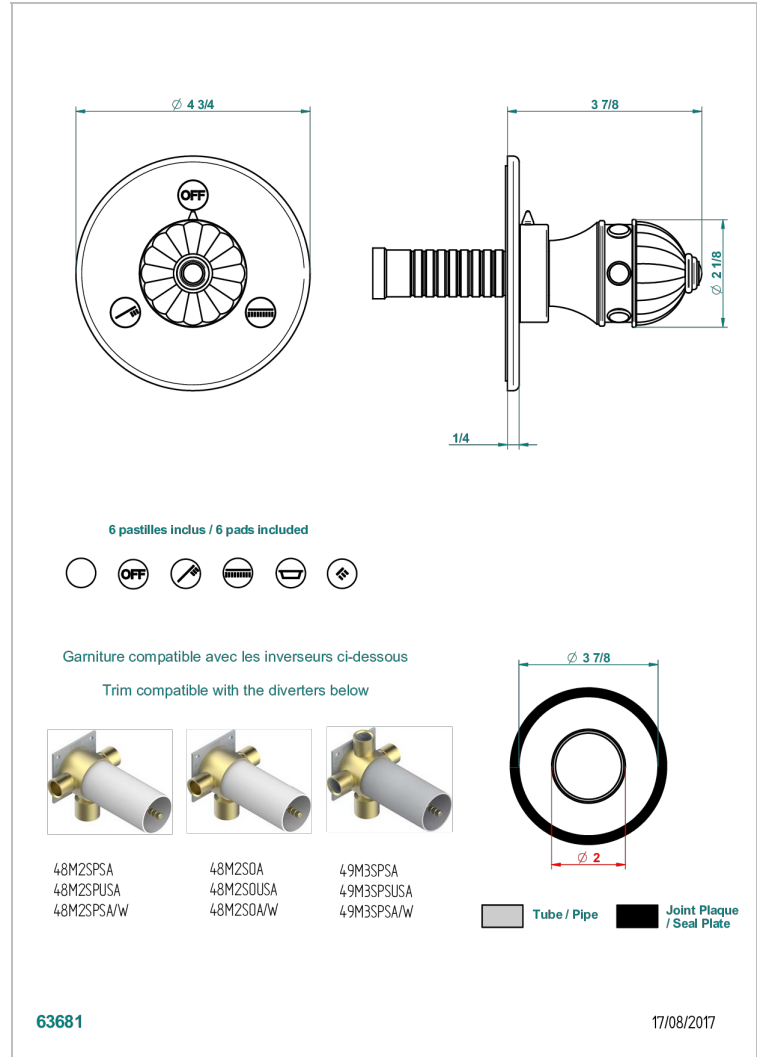

# CHEVERNY JASPE ROJO

A1U-48M2SB

Trim for wall mounted diverter, 2 ways - ref. 48M2 and 3 ways - ref. 49M3

THG<sup>®</sup>  
PARIS

## CARACTERÍSTICAS

- Cheverny Jaspe Rojo
- Trim for wall mounted diverter, 2 ways - ref. 48M2 and 3 ways - ref. 49M3

## PRODUCTOS RELACIONADOS

- Ref. G00-48M2SOUSA Corps d'inverseur 3 voies mural à encastrer (1 arrivée 3/4" NPT - 2 sorties 1/2" NPT- pas de fonction arrêt) avec cartouche céramique - sans garniture - Standard US
- Ref. G00-48M2SPSUSA Wall mounted 3-way diverter with ceramic cartridge for concealed installation- 1 inlet 3/4" and 2 outlets 1/2" with positive top, no shared ports - no trim
- Ref. G00-49M3SPSUSA Coprs d' inverseur 4 voies mural à encastrer (1 arrivée 3/4" - 3 sorties 1/2" avec position Stop) avec cartouche céramique - sans garniture - standard US