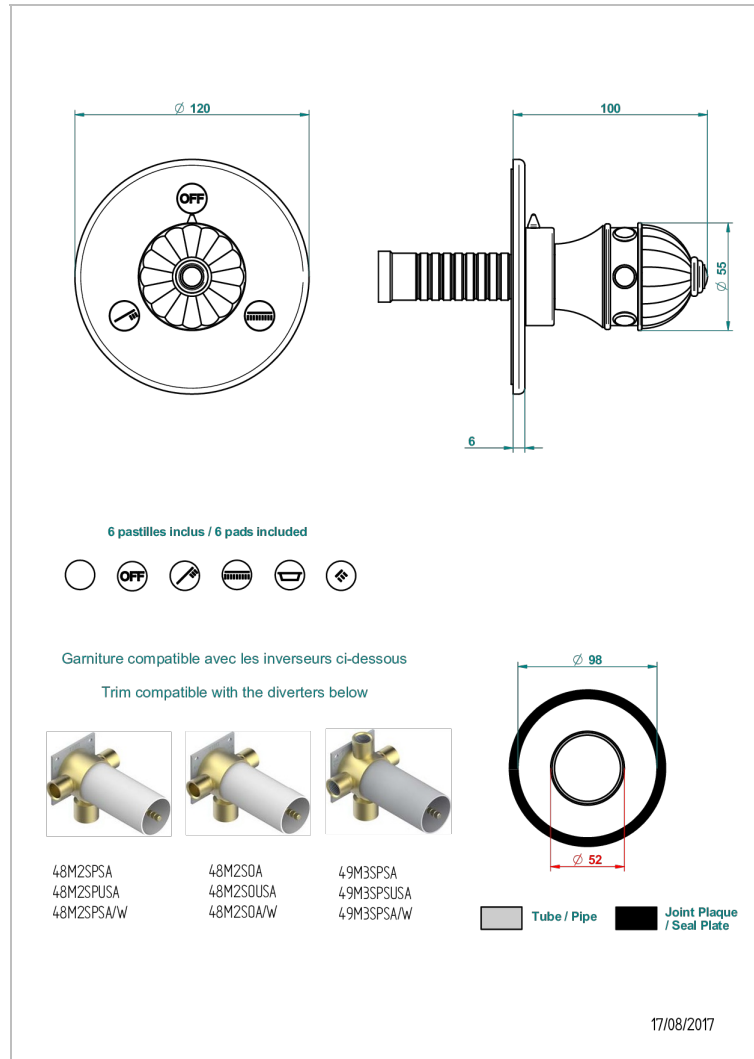

CHEVERNY, JASPIS ROT

A1U-48M2SB

Garnitur für Unterputz-3-Wege ref.48M2- oder -4-Wege ref.49M3

THG
PARIS

EIGENSCHAFTEN

- Cheverny, Jaspis rot
- Garnitur für Unterputz-3-Wege ref.48M2- oder -4-Wege ref.49M3

ÄHNLICHE PRODUKTE

- Ref. G00-48M2SOA Wandmontierter 3-Wege-Umlenker mit Keramikkartusche für verdeckten Einbau- 1 Eingang 3/4" und 2 Ausgänge 1/2" ohne Anschlag, ohne Verkleidung
- Ref. G00-48M2SPSA Wandmontierter 3-Wege-Umlenker mit Keramikkartusche für verdeckten Einbau, 1 Eingang 3/4" und 2 Ausgänge 1/2" mit Anschlagposition, ohne Verkleidung
- Ref. G00-49M3SPSA Wandmontierter 4-Wege-Umlenker mit Keramikkartusche für verdeckten Einbau- 1 Eingang 3/4" und 3 Ausgänge 1/2" mit Anschlagposition, ohne Verkleidung