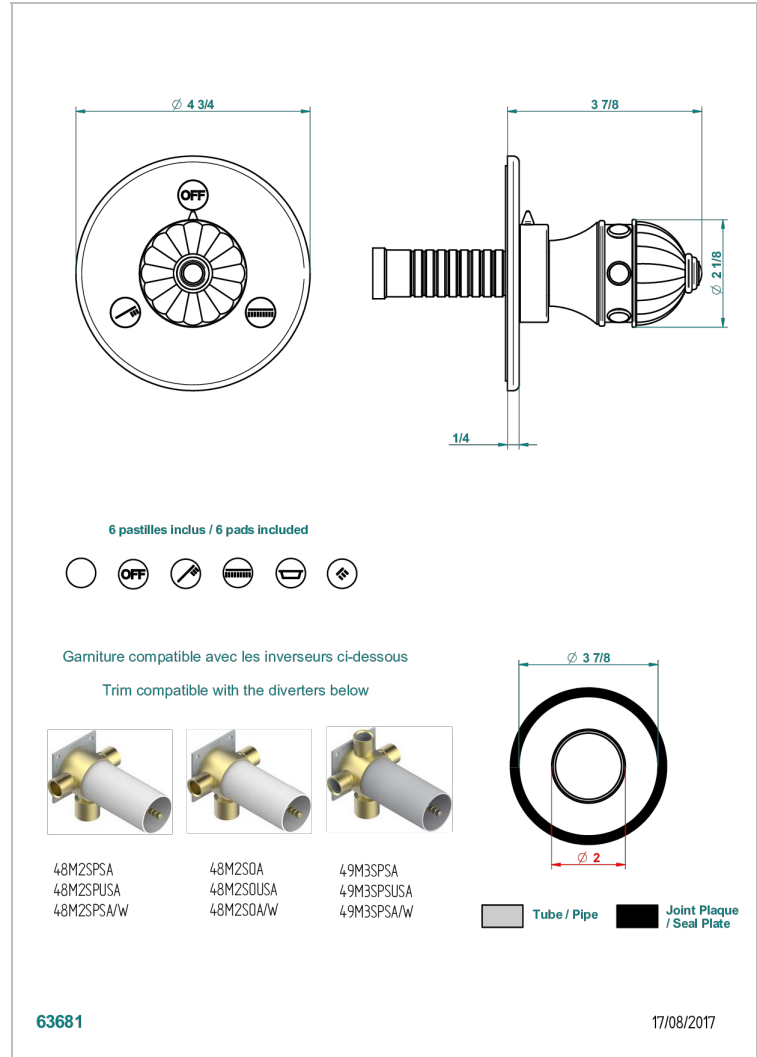

# CHEVERNY, JASPIS ROT

A1U-48M2SB

Garnitur für Unterputz-3-Wege ref.48M2- oder -4-Wege ref.49M3

THG  
PARIS

## EIGENSCHAFTEN

- Cheverny, Jaspis rot
- Garnitur für Unterputz-3-Wege ref.48M2- oder -4-Wege ref.49M3

## ÄHNLICHE PRODUKTE

- Ref. G00-48M2SOA Wandmontierter 3-Wege-Umlenker mit Keramikkartusche für verdeckten Einbau- 1 Eingang 3/4" und 2 Ausgänge 1/2" ohne Anschlag, ohne Verkleidung
- Ref. G00-48M2SPSA Wandmontierter 3-Wege-Umlenker mit Keramikkartusche für verdeckten Einbau, 1 Eingang 3/4" und 2 Ausgänge 1/2" mit Anschlagposition, ohne Verkleidung
- Ref. G00-49M3SPSA Wandmontierter 4-Wege-Umlenker mit Keramikkartusche für verdeckten Einbau- 1 Eingang 3/4" und 3 Ausgänge 1/2" mit Anschlagposition, ohne Verkleidung