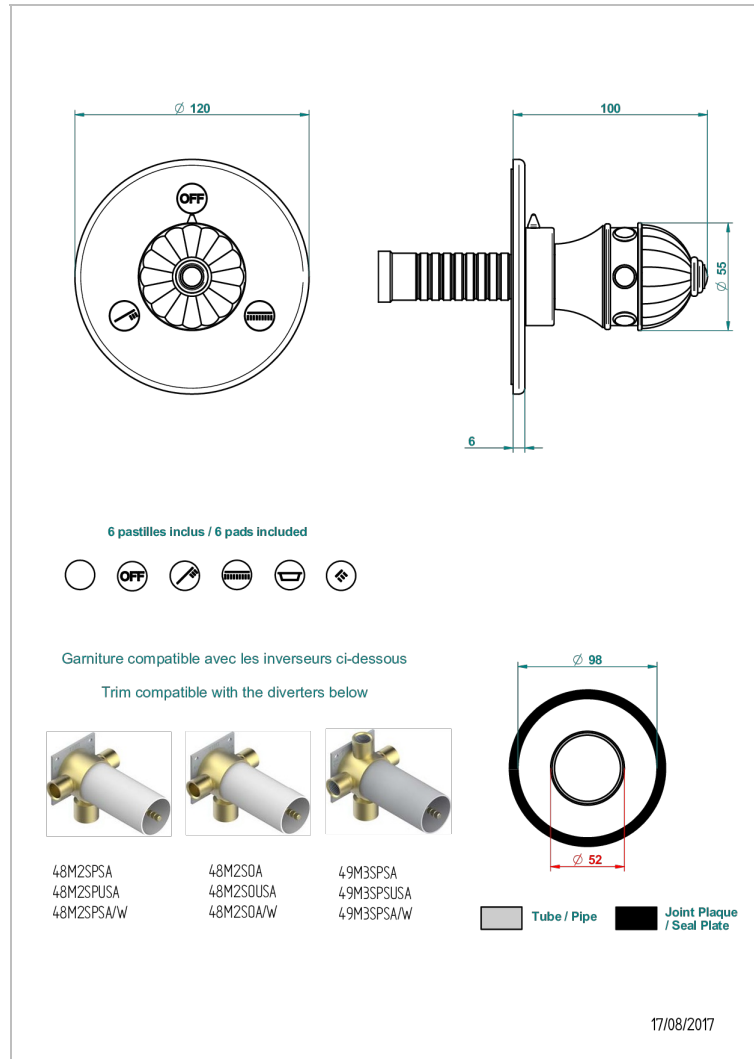

CHEVERNY, JASPIS ROT

A1U-48M2SB

Garnitur für Unterputz-3-Wege ref.48M2- oder -4-Wege ref.49M3

EIGENSCHAFTEN

- Cheverny, Jaspis rot
- Garnitur für Unterputz-3-Wege ref.48M2- oder -4-Wege ref.49M3

ÄHNLICHE PRODUKTE

- Ref. G00-48M2SOA Wandmontierter 3-Wege-Umlenker mit Keramikkartusche für verdeckten Einbau- 1 Eingang 3/4" und 2 Ausgänge 1/2" ohne Anschlag, ohne Verkleidung
- Ref. G00-48M2SPSA Wandmontierter 3-Wege-Umlenker mit Keramikkartusche für verdeckten Einbau, 1 Eingang 3/4" und 2 Ausgänge 1/2" mit Anschlagposition, ohne Verkleidung
- Ref. G00-49M3SPSA Wandmontierter 4-Wege-Umlenker mit Keramikkartusche für verdeckten Einbau- 1 Eingang 3/4" und 3 Ausgänge 1/2" mit Anschlagposition, ohne Verkleidung