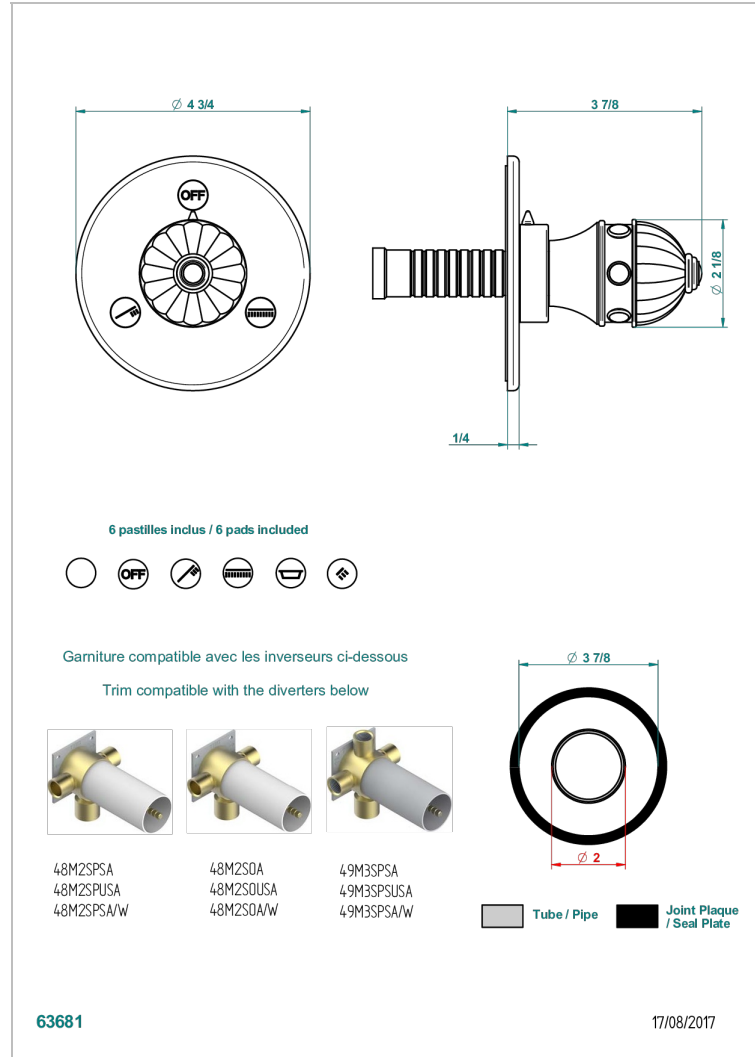

# CHEVERNY, JASPIS ROT

A1U-48M2SB

Garnitur für Unterputz-3-Wege ref.48M2- oder -4-Wege ref.49M3

THG  
PARIS

## EIGENSCHAFTEN

- Cheverny, Jaspis rot
- Garnitur für Unterputz-3-Wege ref.48M2- oder -4-Wege ref.49M3

## ÄHNLICHE PRODUKTE

- Ref. G00-48M2SOA Wandmontierter 3-Wege-Umlenker mit Keramikkartusche für verdeckten Einbau- 1 Eingang 3/4" und 2 Ausgänge 1/2" ohne Anschlag, ohne Verkleidung
- Ref. G00-48M2SPSA Wandmontierter 3-Wege-Umlenker mit Keramikkartusche für verdeckten Einbau, 1 Eingang 3/4" und 2 Ausgänge 1/2" mit Anschlagposition, ohne Verkleidung
- Ref. G00-49M3SPSA Wandmontierter 4-Wege-Umlenker mit Keramikkartusche für verdeckten Einbau- 1 Eingang 3/4" und 3 Ausgänge 1/2" mit Anschlagposition, ohne Verkleidung