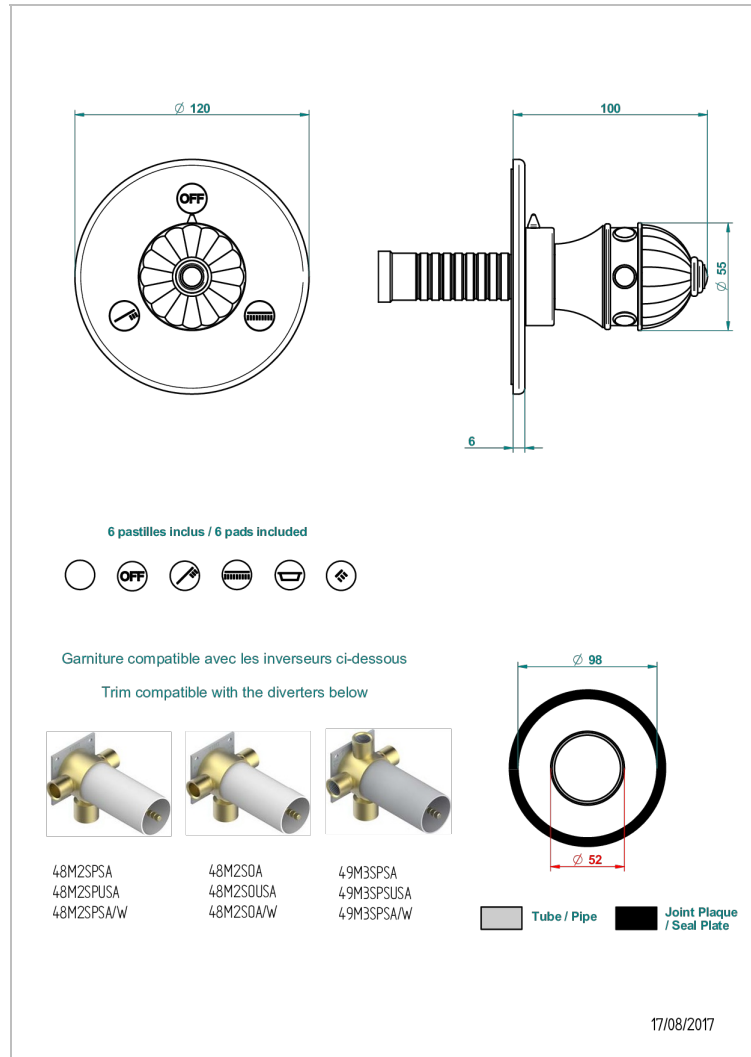

AMBOISE JASPE ROJO

A1L-48M2SB

Trim for wall mounted diverter, 2 ways - ref. 48M2 and 3 ways - ref. 49M3

CARACTERÍSTICAS

- Amboise Jaspe Rojo
- Trim for wall mounted diverter, 2 ways - ref. 48M2 and 3 ways - ref. 49M3

PRODUCTOS RELACIONADOS

- Ref. G00-48M2SOUSA Corps d'inverseur 3 voies mural à encastrer (1 arrivée 3/4" NPT - 2 sorties 1/2" NPT- pas de fonction arrêt) avec cartouche céramique - sans garniture - Standard US
- Ref. G00-48M2SPSUSA Wall mounted 3-way diverter with ceramic cartridge for concealed installation- 1 inlet 3/4" and 2 outlets 1/2" with positive top, no shared ports - no trim
- Ref. G00-49M3SPSUSA Coprs d' inverseur 4 voies mural à encastrer (1 arrivée 3/4" - 3 sorties 1/2" avec position Stop) avec cartouche céramique - sans garniture - standard US