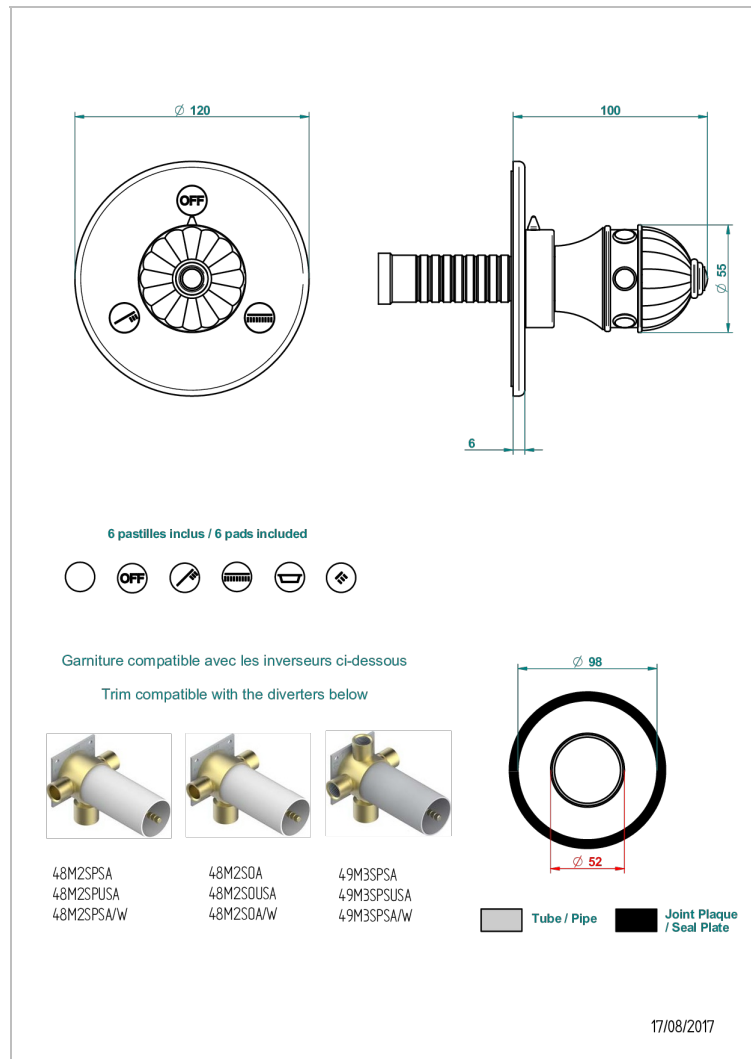

CHEVERNY LAPIS LAZULI

A1T-48M2SB

Trim for wall mounted diverter, 2 ways - ref. 48M2 and 3 ways - ref. 49M3

CARACTERÍSTICAS

- Cheverny Lapis Lazuli
- Trim for wall mounted diverter, 2 ways - ref. 48M2 and 3 ways - ref. 49M3

PRODUCTOS RELACIONADOS

- Ref. G00-48M2SOUSA Corps d'inverseur 3 voies mural à encastrer (1 arrivée 3/4" NPT - 2 sorties 1/2" NPT- pas de fonction arrêt) avec cartouche céramique - sans garniture - Standard US
- Ref. G00-48M2SPSUSA Wall mounted 3-way diverter with ceramic cartridge for concealed installation- 1 inlet 3/4" and 2 outlets 1/2" with positive top, no shared ports - no trim
- Ref. G00-49M3SPSUSA Coprs d' inverseur 4 voies mural à encastrer (1 arrivée 3/4" - 3 sorties 1/2" avec position Stop) avec cartouche céramique - sans garniture - standard US