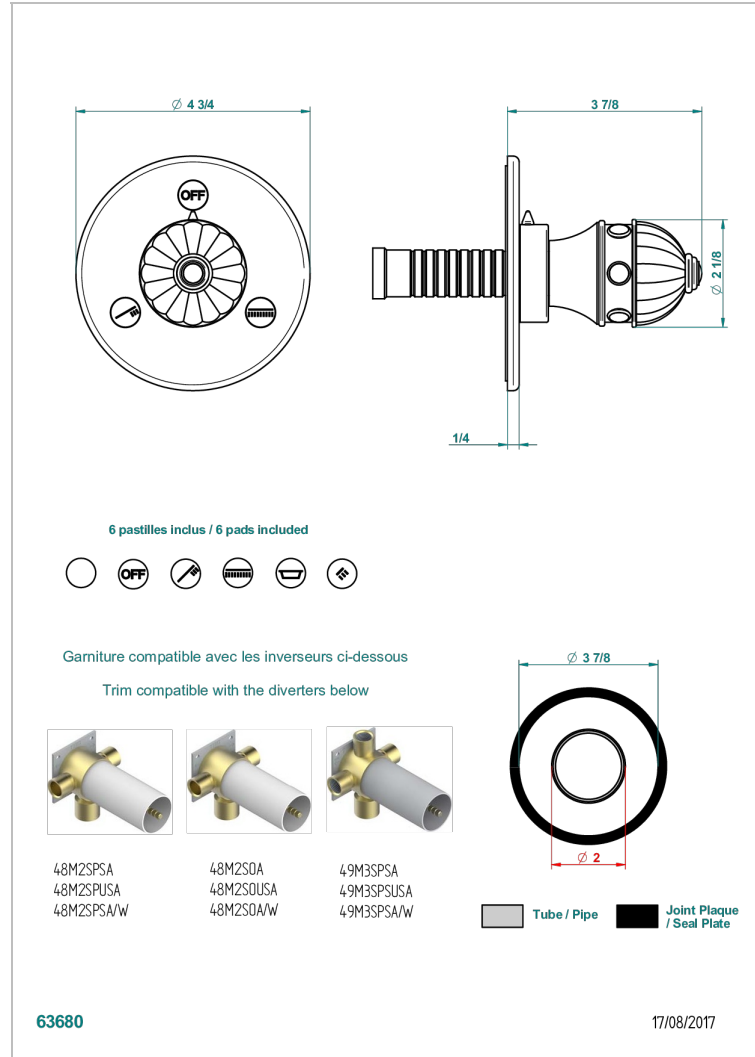

# CHEVERNY LAPIS LAZULI

A1T-48M2SB

Trim for wall mounted diverter, 2 ways - ref. 48M2 and 3 ways - ref. 49M3

## CARACTERÍSTICAS

- Cheverny Lapis Lazuli
- Trim for wall mounted diverter, 2 ways - ref. 48M2 and 3 ways - ref. 49M3

## PRODUCTOS RELACIONADOS

- Ref. G00-48M2SOUSA Corps d'inverseur 3 voies mural à encastrer (1 arrivée 3/4" NPT - 2 sorties 1/2" NPT- pas de fonction arrêt) avec cartouche céramique - sans garniture - Standard US
- Ref. G00-48M2SPSUSA Wall mounted 3-way diverter with ceramic cartridge for concealed installation- 1 inlet 3/4" and 2 outlets 1/2" with positive top, no shared ports - no trim
- Ref. G00-49M3SPSUSA Coprs d' inverseur 4 voies mural à encastrer (1 arrivée 3/4" - 3 sorties 1/2" avec position Stop) avec cartouche céramique - sans garniture - standard US