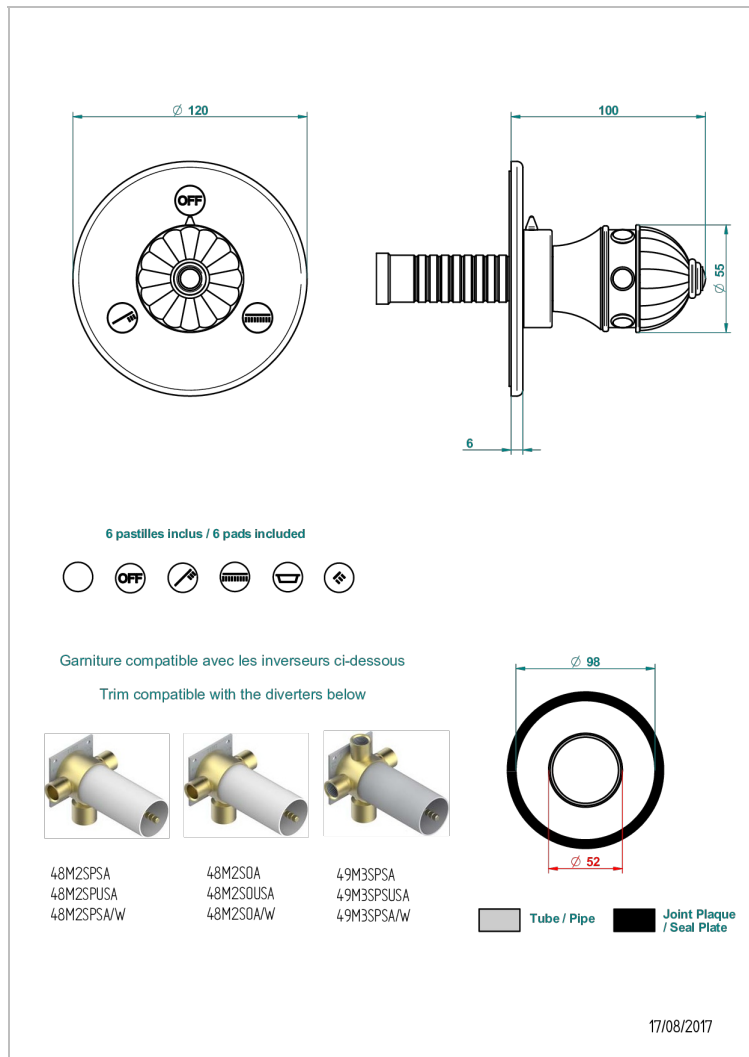

# AMBOISE LAPIS LAZULI

A1K-48M2SB

Trim for wall mounted diverter, 2 ways - ref. 48M2 and 3 ways - ref. 49M3

THG  
PARIS

## CARACTERÍSTICAS

- Amboise Lapis Lazuli
- Trim for wall mounted diverter, 2 ways - ref. 48M2 and 3 ways - ref. 49M3

## PRODUCTOS RELACIONADOS

- Ref. G00-48M2SOUSA Corps d'inverseur 3 voies mural à encastrer (1 arrivée 3/4" NPT - 2 sorties 1/2" NPT- pas de fonction arrêt) avec cartouche céramique - sans garniture - Standard US
- Ref. G00-48M2SPSUSA Wall mounted 3-way diverter with ceramic cartridge for concealed installation- 1 inlet 3/4" and 2 outlets 1/2" with positive top, no shared ports - no trim
- Ref. G00-49M3SPSUSA Coprs d' inverseur 4 voies mural à encastrer (1 arrivée 3/4" - 3 sorties 1/2" avec position Stop) avec cartouche céramique - sans garniture - standard US