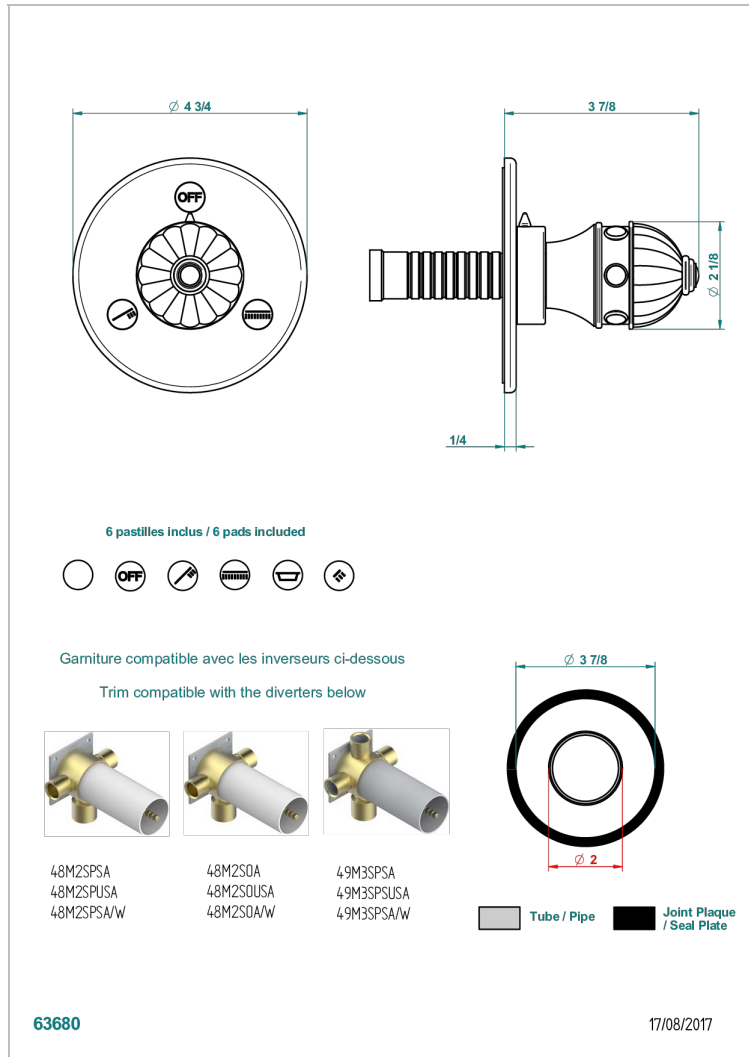

# AMBOISE LAPIS LAZULI

A1K-48M2SB

Trim for wall mounted diverter, 2 ways - ref. 48M2 and 3 ways - ref. 49M3

THG<sup>®</sup>  
PARIS

## CARACTERÍSTICAS

- Amboise Lapis Lazuli
- Trim for wall mounted diverter, 2 ways - ref. 48M2 and 3 ways - ref. 49M3

## PRODUCTOS RELACIONADOS

- Ref. G00-48M2SOUSA Corps d'inverseur 3 voies mural à encastrer (1 arrivée 3/4" NPT - 2 sorties 1/2" NPT- pas de fonction arrêt) avec cartouche céramique - sans garniture - Standard US
- Ref. G00-48M2SPSUSA Wall mounted 3-way diverter with ceramic cartridge for concealed installation- 1 inlet 3/4" and 2 outlets 1/2" with positive top, no shared ports - no trim
- Ref. G00-49M3SPSUSA Coprs d' inverseur 4 voies mural à encastrer (1 arrivée 3/4" - 3 sorties 1/2" avec position Stop) avec cartouche céramique - sans garniture - standard US