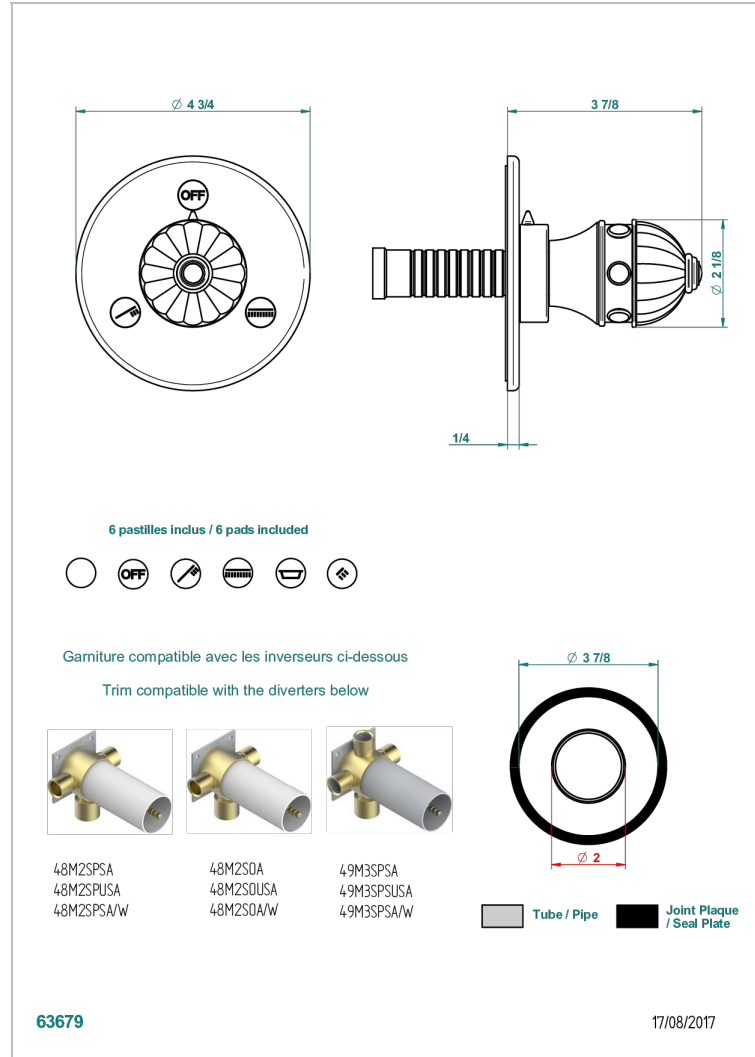

CHEVERNY MALAQUITA

A1S-48M2SB

Trim for wall mounted diverter, 2 ways - ref. 48M2 and 3 ways - ref. 49M3

THG[®]
PARIS

CARACTERÍSTICAS

- Cheverny Malaquita
- Trim for wall mounted diverter, 2 ways - ref. 48M2 and 3 ways - ref. 49M3

PRODUCTOS RELACIONADOS

- Ref. G00-48M2SOUSA Corps d'inverseur 3 voies mural à encastrer (1 arrivée 3/4" NPT - 2 sorties 1/2" NPT- pas de fonction arrêt) avec cartouche céramique - sans garniture - Standard US
- Ref. G00-48M2SPSUSA Wall mounted 3-way diverter with ceramic cartridge for concealed installation- 1 inlet 3/4" and 2 outlets 1/2" with positive top, no shared ports - no trim
- Ref. G00-49M3SPSUSA Coprs d' inverseur 4 voies mural à encastrer (1 arrivée 3/4" - 3 sorties 1/2" avec position Stop) avec cartouche céramique - sans garniture - standard US