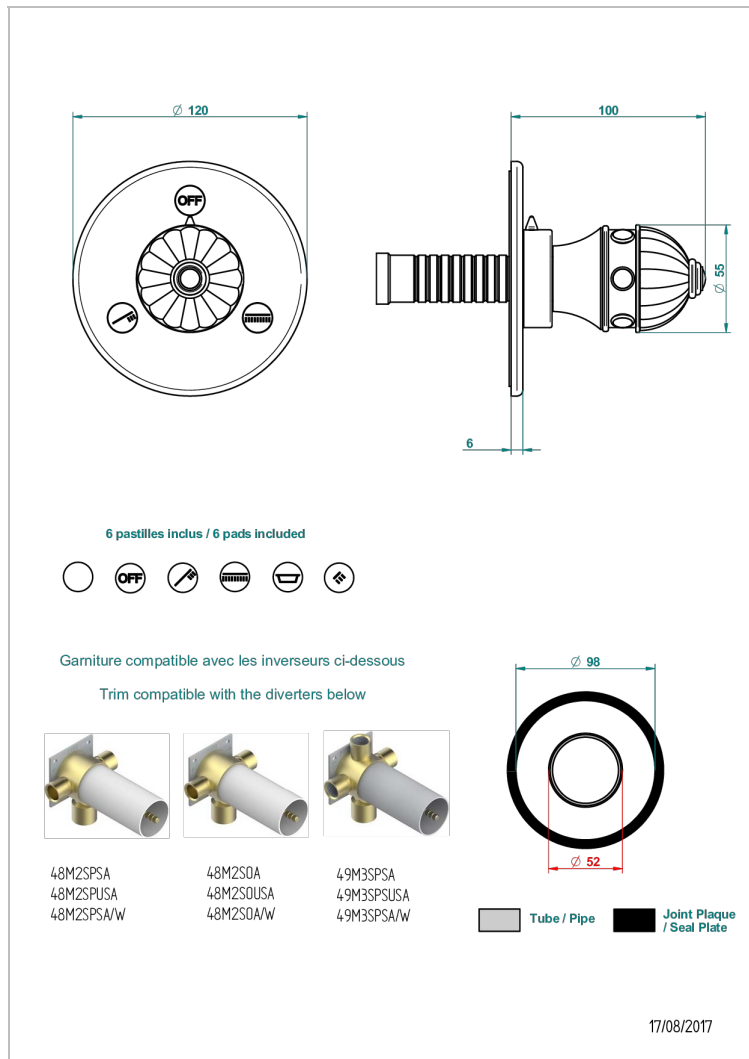

AMBOISE MALAQUITA

A1J-48M2SB

Trim for wall mounted diverter, 2 ways - ref. 48M2 and 3 ways - ref. 49M3

THG
PARIS

CARACTERÍSTICAS

- Amboise Malaquita
- Trim for wall mounted diverter, 2 ways - ref. 48M2 and 3 ways - ref. 49M3

PRODUCTOS RELACIONADOS

- Ref. G00-48M2SOUSA Corps d'inverseur 3 voies mural à encastrer (1 arrivée 3/4" NPT - 2 sorties 1/2" NPT- pas de fonction arrêt) avec cartouche céramique - sans garniture - Standard US
- Ref. G00-48M2SPSUSA Wall mounted 3-way diverter with ceramic cartridge for concealed installation- 1 inlet 3/4" and 2 outlets 1/2" with positive top, no shared ports - no trim
- Ref. G00-49M3SPSUSA Coprs d' inverseur 4 voies mural à encastrer (1 arrivée 3/4" - 3 sorties 1/2" avec position Stop) avec cartouche céramique - sans garniture - standard US