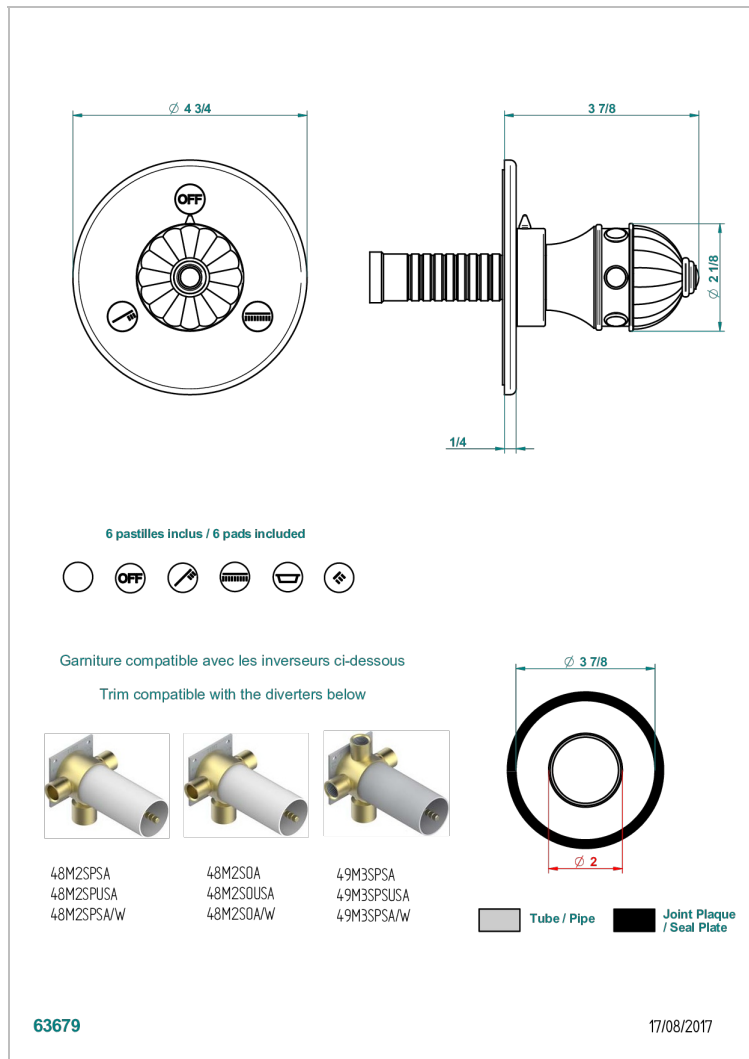

AMBOISE MALAQUITA

A1J-48M2SB

Trim for wall mounted diverter, 2 ways - ref. 48M2 and 3 ways - ref. 49M3

THG[®]
PARIS

CARACTERÍSTICAS

- Amboise Malaquita
- Trim for wall mounted diverter, 2 ways - ref. 48M2 and 3 ways - ref. 49M3

PRODUCTOS RELACIONADOS

- Ref. G00-48M2SOUSA Corps d'inverseur 3 voies mural à encastrer (1 arrivée 3/4" NPT - 2 sorties 1/2" NPT- pas de fonction arrêt) avec cartouche céramique - sans garniture - Standard US
- Ref. G00-48M2SPSUSA Wall mounted 3-way diverter with ceramic cartridge for concealed installation- 1 inlet 3/4" and 2 outlets 1/2" with positive top, no shared ports - no trim
- Ref. G00-49M3SPSUSA Coprs d' inverseur 4 voies mural à encastrer (1 arrivée 3/4" - 3 sorties 1/2"avec position Stop) avec cartouche céramique - sans garniture - standard US