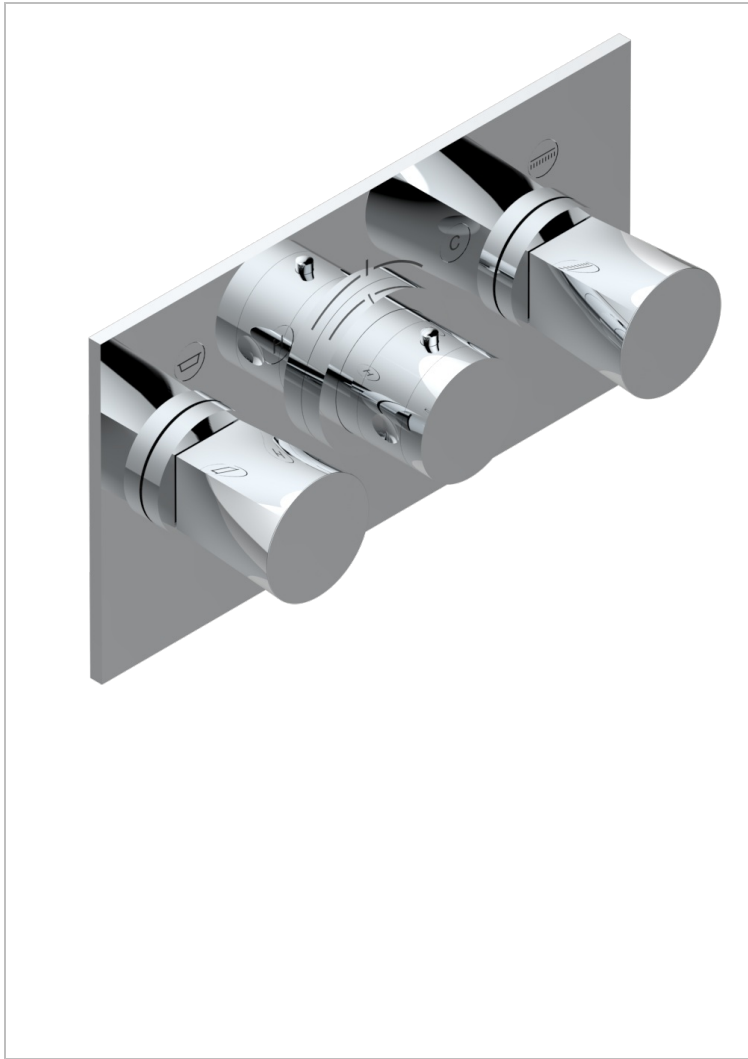

Trim for thermostatic mixer with 2 valves item to be installed horizontal . to adapt on 5 401AHC or 5 401AHM

### CARACTERÍSTICAS

- Métamorphose
- Trim for thermostatic mixer with 2 valves item to be installed horizontal . to adapt on 5 401AHC or 5 401AHM

### ACABADOS DISPONIBLES

Bronce claro - D01  
 Cerámica negra mate - D30  
 Cobre viejo mate - H07  
 Cromo - A02  
 Cromo mate - C02  
 Dorado - F01

Dorado mate - F07  
 Dorado pálido - F30  
 Dorado pálido mate (sin barniz) - F31  
 Níquel - B01  
 Níquel mate - C01  
 Níquel viejo - H28