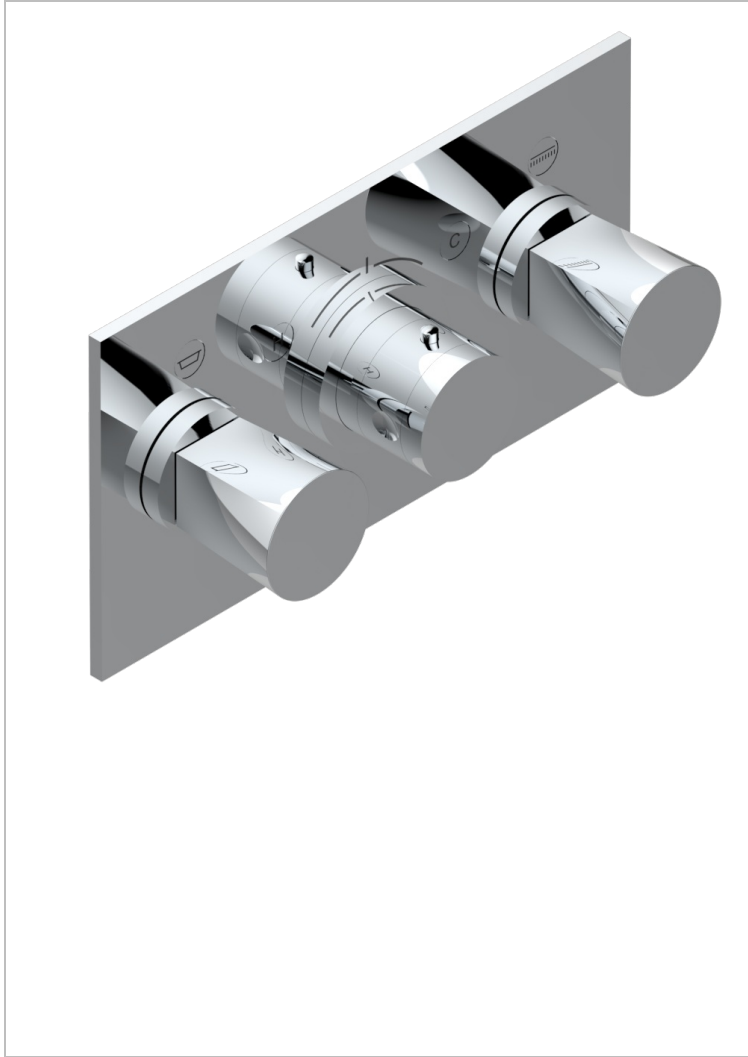

METAMORPHOSE

G6A-5401BEH

THG
PARIS

Garnitur fuer unterputz-thermostat thg mit 2 absperrenten ref. 5401ahc & 5401ahm mit einbaukasten- für horizontale montage

EIGENSCHAFTEN

- Métamorphose
- Garnitur fuer unterputz-thermostat thg mit 2 absperrenten ref. 5401ahc & 5401ahm mit einbaukasten- für horizontale montage

ÄHNLICHE PRODUKTE

- Ref. G00-5401AHC Thg verdecktes thermostatisches mischventilgehäuse mit wachselementkartusche, 3/4" 60 l/min mit zwei absperrenten im lieferumfang der unterputzdose - für waagerechten einbau - griffe modell
- Ref. G00-5401AHM Thg verdecktes thermostatisches mischventilgehäuse mit wachselementkartusche, 3/4" 60 l/min mit zwei absperrenten im lieferumfang der unterputzdose - für waagerechten einbau - hebel modell

VERFÜGBARE OBERFLÄCHEN

Altnickel - H28
Blassgold - F30
Blassgold matt unlackiert - F31
Bronze hell - D01
Chrom - A02
Chrom matt - C02

Gold - F01
Gold matt - F07
Kupfer altrot matt lackiert - H07
Mattschwarz keramik - D30
Nickel matt - C01
Pvd blush - H62