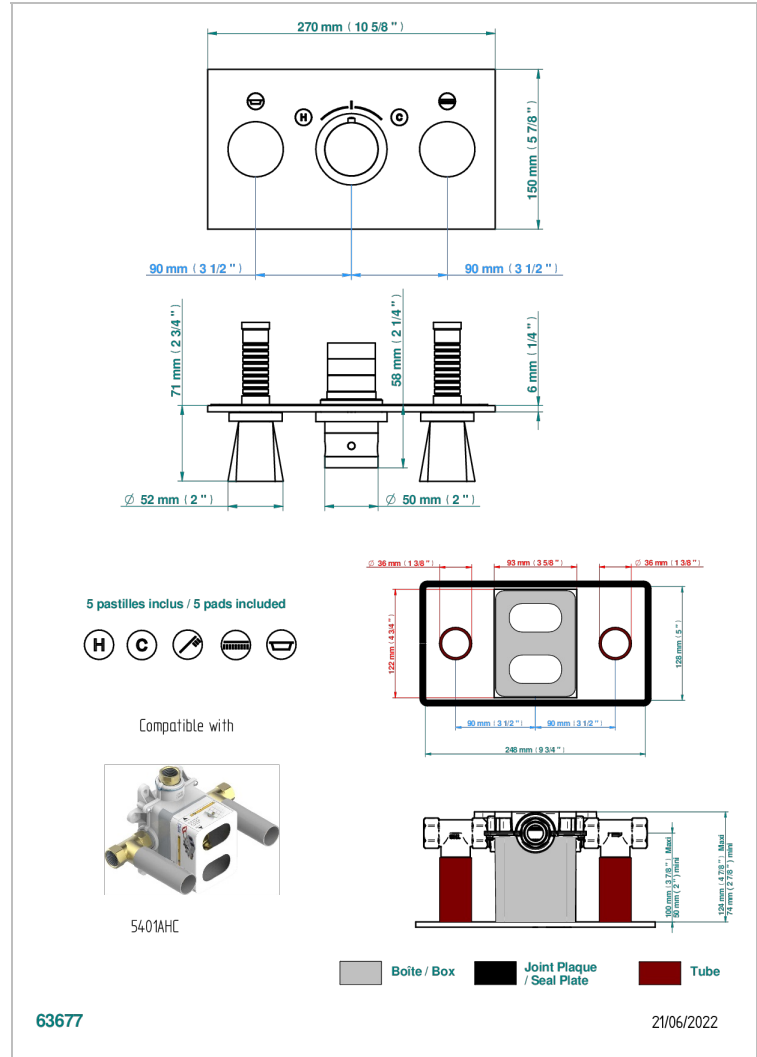

METAMORPHOSE

G6A-5401BEH

THG
PARIS

Garnitur fuer unterputz-thermostat thg mit 2 absperrenten ref. 5401ahc & 5401ahm mit einbaukasten- für horizontale montage

EIGENSCHAFTEN

- Métamorphose
- Garnitur fuer unterputz-thermostat thg mit 2 absperrenten ref. 5401ahc & 5401ahm mit einbaukasten- für horizontale montage

ÄHNLICHE PRODUKTE

- Ref. G00-5401AHC Thg verdecktes thermostatisches mischventilgehäuse mit wachselementkartusche, 3/4" 60 l/min mit zwei absperrenten im lieferumfang der unterputzdose - für waagerechten einbau - griffe modell
- Ref. G00-5401AHM Thg verdecktes thermostatisches mischventilgehäuse mit wachselementkartusche, 3/4" 60 l/min mit zwei absperrenten im lieferumfang der unterputzdose - für waagerechten einbau - hebel modell