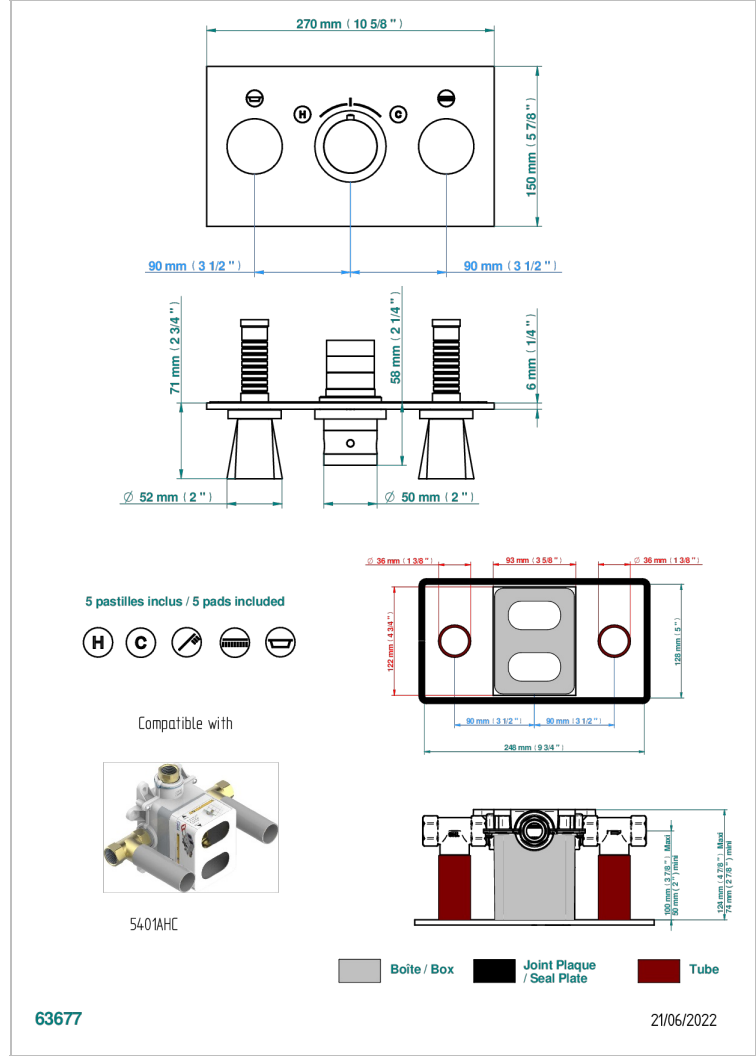

METAMORPHOSE

G6A-5401BEH

THG温控龙头配件，带两个关闭阀，型号5401AHC和5401AHM，含安装盒 - 用于水平安装

THG
PARIS

特色

- Métamorphose
- THG温控龙头配件，带两个关闭阀，型号5401AHC和5401AHM，含安装盒 - 用于水平安装

相关的SKU

- Ref. G00-5401AHC THG嵌入式温控龙头主体，含蜡元件阀芯，3/4" 60 l/mn，带两个关闭阀，含安装盒 - 用于水平安装 - 四通手柄版
- Ref. G00-5401AHM THG嵌入式温控龙头主体，含蜡元件阀芯，3/4" 60 l/mn，带两个关闭阀，含安装盒 - 用于水平安装 - 单把手柄版