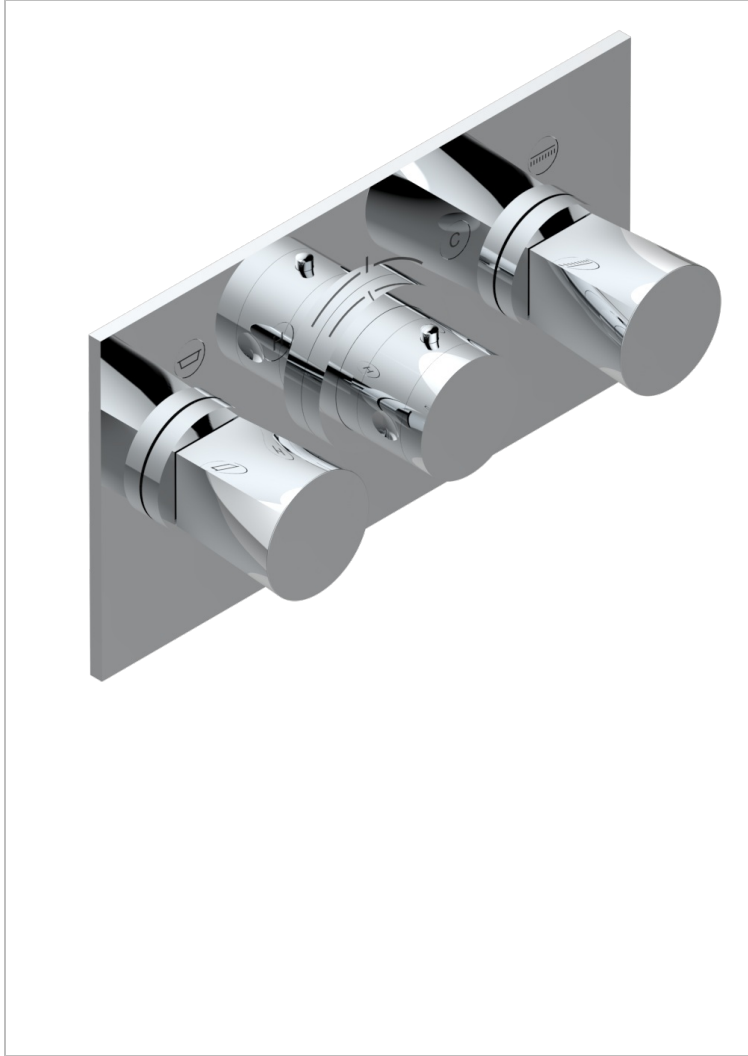

METAMORPHOSE

G6A-5401BEH

THG温控龙头配件，带两个关闭阀，型号5401AHC和5401AHM，含安装盒 - 用于水平安装

THG
PARIS

特色

- Métamorphose
- THG温控龙头配件，带两个关闭阀，型号5401AHC和5401AHM，含安装盒 - 用于水平安装

相关的SKU

- Ref. G00-5401AHC THG嵌入式温控龙头主体，含蜡元件阀芯，3/4" 60 l/mn，带两个关闭阀，含安装盒 - 用于水平安装 - 四通手柄版
- Ref. G00-5401AHM THG嵌入式温控龙头主体，含蜡元件阀芯，3/4" 60 l/mn，带两个关闭阀，含安装盒 - 用于水平安装 - 单把手柄版

可选饰面

Black ceram - D30
Blush PVD - H62
Graphite PVD - H64
Matt Umber PVD - H67
Matt blush PVD - H60
Matt graphite PVD - H65

PVD哑光棕铜 - F34
PVD哑光金 - H53
PVD哑光铜 - H50
PVD哑光镍 - H56
PVD抛光铜 - H49
PVD棕铜 - F33

PVD金色 - H52
PVD镍 - H55
Umber PVD - H66
哑光复古铜 - H07
哑光浅金 - F31
哑光金 - F07

哑光铬 - C02
哑光镍 - C01
复古镍 - H28
抛光金 (24K金) - F01
抛光铬 - A02
抛光镍 - B01

浅金 - F30
漆面铜 - D01