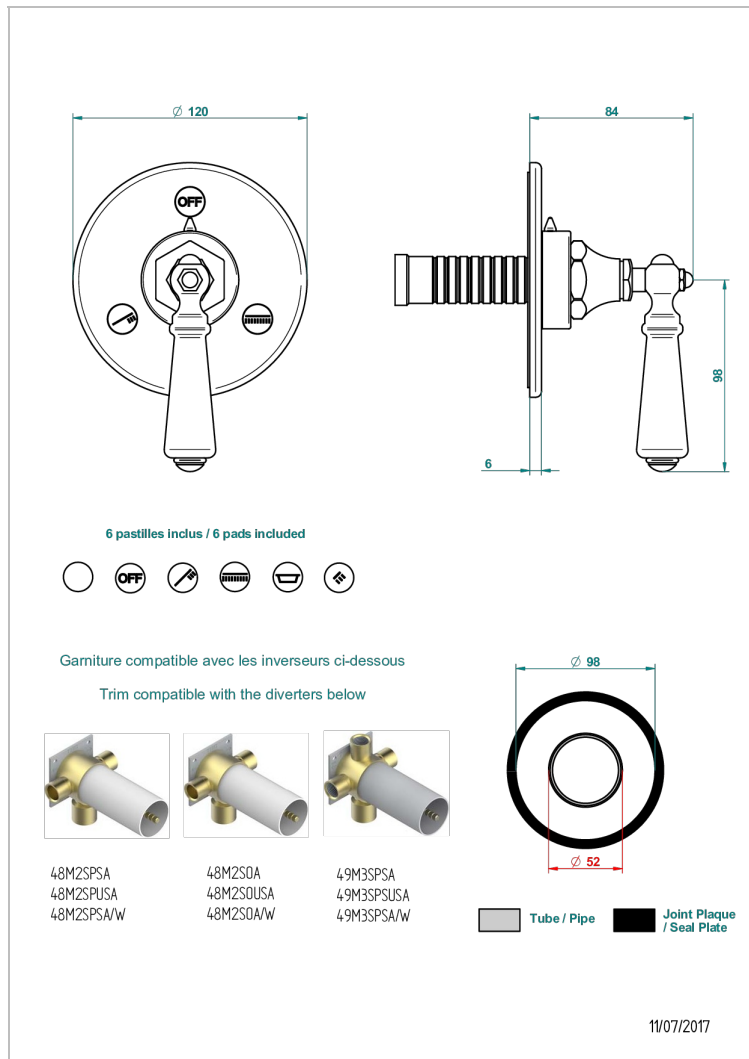

# CHARLESTON CON MANETAS

G75-48M2SB

Trim for wall mounted diverter, 2 ways - ref. 48M2 and 3 ways - ref. 49M3

## CARACTERÍSTICAS

- Charleston con manetas
- Trim for wall mounted diverter, 2 ways - ref. 48M2 and 3 ways - ref. 49M3

## PRODUCTOS RELACIONADOS

- Ref. G00-48M2SOUSA Corps d'inverseur 3 voies mural à encastrer (1 arrivée 3/4" NPT - 2 sorties 1/2" NPT- pas de fonction arrêt) avec cartouche céramique - sans garniture - Standard US
- Ref. G00-48M2SPSUSA Wall mounted 3-way diverter with ceramic cartridge for concealed installation- 1 inlet 3/4" and 2 outlets 1/2" with positive top, no shared ports - no trim
- Ref. G00-49M3SPSUSA Coprs d' inverseur 4 voies mural à encastrer (1 arrivée 3/4" - 3 sorties 1/2" avec position Stop) avec cartouche céramique - sans garniture - standard US