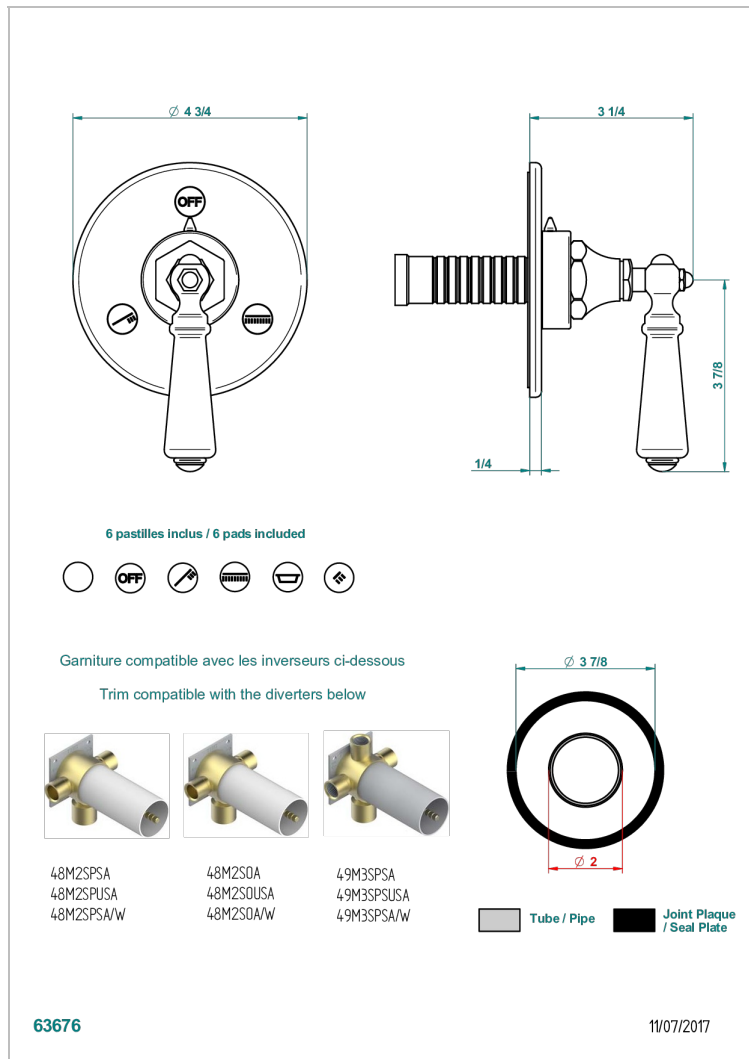

CHARLESTON CON MANETAS

G75-48M2SB

Trim for wall mounted diverter, 2 ways - ref. 48M2 and 3 ways - ref. 49M3

CARACTERÍSTICAS

- Charleston con manetas
- Trim for wall mounted diverter, 2 ways - ref. 48M2 and 3 ways - ref. 49M3

PRODUCTOS RELACIONADOS

- Ref. G00-48M2SOUSA Corps d'inverseur 3 voies mural à encastrer (1 arrivée 3/4" NPT - 2 sorties 1/2" NPT- pas de fonction arrêt) avec cartouche céramique - sans garniture - Standard US
- Ref. G00-48M2SPSUSA Wall mounted 3-way diverter with ceramic cartridge for concealed installation- 1 inlet 3/4" and 2 outlets 1/2" with positive top, no shared ports - no trim
- Ref. G00-49M3SPSUSA Coprs d' inverseur 4 voies mural à encastrer (1 arrivée 3/4" - 3 sorties 1/2" avec position Stop) avec cartouche céramique - sans garniture - standard US