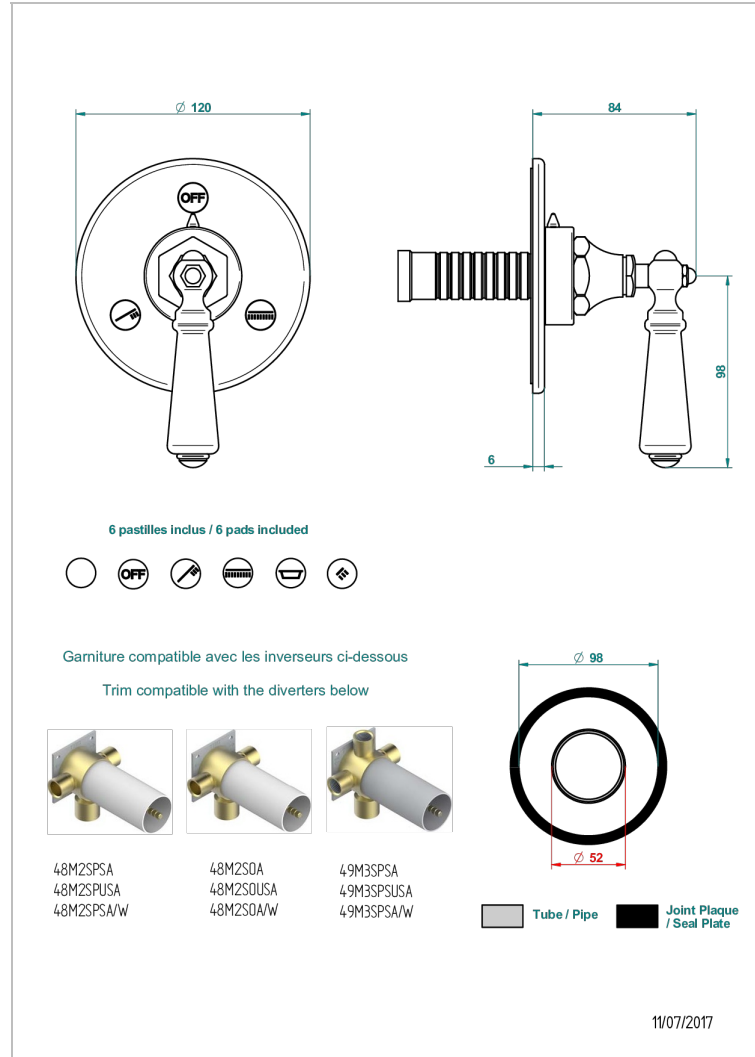

1900 CON MANETAS

G28-48M2SB

Trim for wall mounted diverter, 2 ways - ref. 48M2 and 3 ways - ref. 49M3

CARACTERÍSTICAS

- 1900 con manetas
- Trim for wall mounted diverter, 2 ways - ref. 48M2 and 3 ways - ref. 49M3

PRODUCTOS RELACIONADOS

- Ref. G00-48M2SOUSA Corps d'inverseur 3 voies mural à encastrer (1 arrivée 3/4" NPT - 2 sorties 1/2" NPT- pas de fonction arrêt) avec cartouche céramique - sans garniture - Standard US
- Ref. G00-48M2SPSUSA Wall mounted 3-way diverter with ceramic cartridge for concealed installation- 1 inlet 3/4" and 2 outlets 1/2" with positive top, no shared ports - no trim
- Ref. G00-49M3SPSUSA Coprs d' inverseur 4 voies mural à encastrer (1 arrivée 3/4" - 3 sorties 1/2" avec position Stop) avec cartouche céramique - sans garniture - standard US